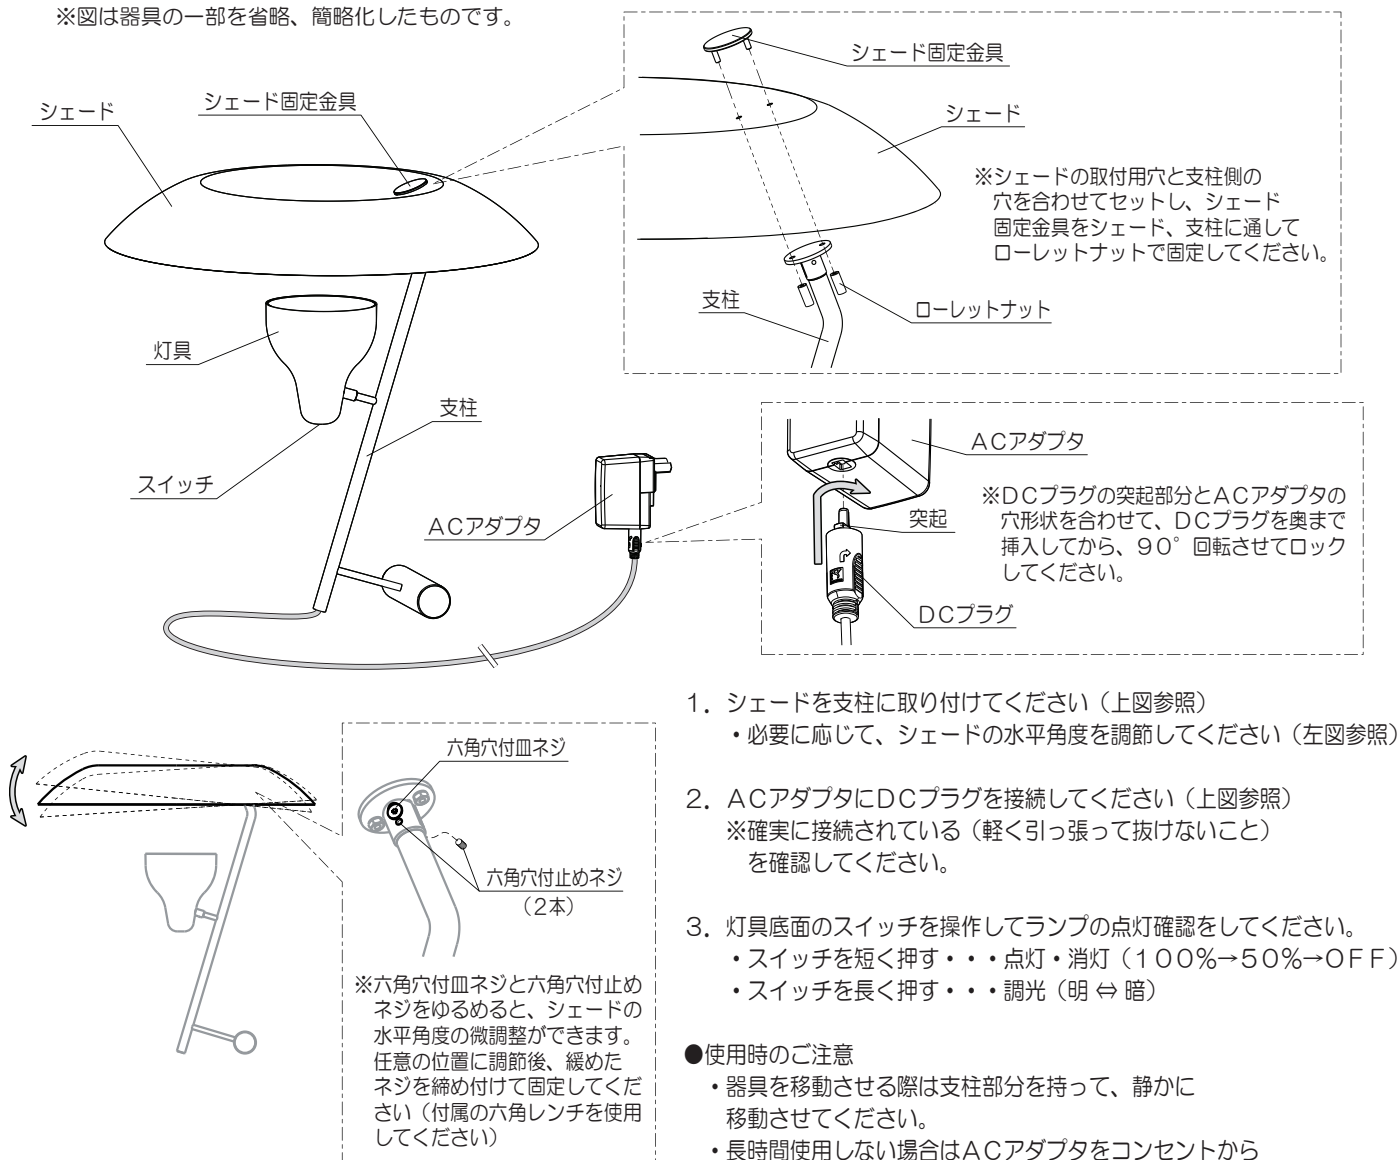

取扱説明書

このたびは、YAMAGIWAの照明器具をお買い上げくださいます。誠にありがとうございます。この説明書をよくごらんのうえ、正しくご使用ください。
 小さなお子様が使用の場合は、大人の方が読んで説明してあげてください。

保管用
 取説No. D1S001A1

照明器具ご使用についての安全上のご注意

ご不明な点がありましたら
 販売店にご相談ください。

⚠ 警告

	<p>火災のおそれがあります ◇不安定な場所では使用しないでください。 ◇器具を布・紙等でおおったりしないでください。 ◇カーテン、揮発物等の燃えやすいものに近づけないでください。 ◇器具と被照射面との距離に指定がある器具は指定距離より近くで使用しないでください。</p>
	<p>やけどのおそれがあります ◇点灯中および消灯直後のランプおよびその周辺はさわらないでください。</p>
	<p>感電・火災のおそれがあります ◇器具及び部品の改造をしないでください。 ◇器具のすきまに、異物（金属類や燃えやすい物等）を差し込まないでください。 ◇電源コードに重いものをのせないでください。また、無理に曲げたり、ねじったり、引っ張ったりしないでください。 ◇可動部分のある器具は、可動範囲以上に無理に動かさないでください。 ◇ぬれた手で器具にさわらないでください。</p>
	<p>感電・火災のおそれがあります ◇異常時（煙が出たり、変な臭いがする等）には、速やかに電源を切ってお買い上げの販売店にご相談ください。 ◇ランプ交換および器具のお手入れの際には必ず電源を切ってください。</p>

⚠ 注意

<p>◇器具の近くにストーブや発熱体を置かないようにしてください。器具の変形や火災の原因となります。 ◇器具を無理に回転させたり、振動や衝撃を加えたりしないでください。器具落下によるけがの原因となります。 ◇器具に水をかけたり、水中につけたりしないでください。感電、火災の原因となります。 ◇表示された電源電圧（定格電圧±6%）以外の電圧で使用しないでください。感電・火災の原因となります。 ◇器具の使用環境温度は5～35℃、湿度85%以下の場所に設置してください。高温、高湿度の環境で使用すると火災の原因となります。 ◇風呂場等の湿気や水気が多い場所では使用できません。また、屋外では使用しないでください。感電・火災の原因となります。 ◇電源プラグを抜くときは、電源コードを引っ張らずに、必ず電源プラグを持って抜いてください。また、濡れた手で器具に触らないでください。感電・火災の原因となります。 ◇電源コードが、ランプ表面にふれないようにしてください。火災の原因となります。 ◇明るく安全に使用していただくために、器具を定期的に（6ヶ月に1回程度）清掃、点検してください。 ・器具のネジや部品のゆるみがないか、損傷、脱落、コードの痛みがないかお調べください。 ・プラグ付器具は、プラグやコンセントまわりのゴミやほこりを乾いたやわらかい布で取り除いてください。 ◇照明器具には寿命があります。設置後およそ8～10年経過しますと外観に異常が無くても内部の劣化は進行しています。必ず点検・交換をしてください。 点検せずに長時間使い続けると感電・火災・発熱・性能劣化のおそれがあります。 （使用条件は周囲温度30℃、1日10時間点灯、年間3,000時間点灯。JIS C8105-1解説による） ◇周囲温度が高い場合、連続点灯時間が長い場合は寿命が短くなります。</p>
--

お読みになりましたら、この取扱説明書は、いつでも見られる所に、大切に保管してください。

部品名称と取付方法

※図は器具の一部を省略、簡略化したものです。

1. シェードを支柱に取り付けてください (上図参照)
・必要に応じて、シェードの水平角度を調節してください (左図参照)
2. ACアダプタにDCプラグを接続してください (上図参照)
※確実に接続されている (軽く引っ張って抜けないこと) を確認してください。
3. 灯具底面のスイッチを操作してランプの点灯確認をしてください。
・スイッチを短く押す・・・点灯・消灯 (100%→50%→OFF)
・スイッチを長く押す・・・調光 (明 ⇄ 暗)