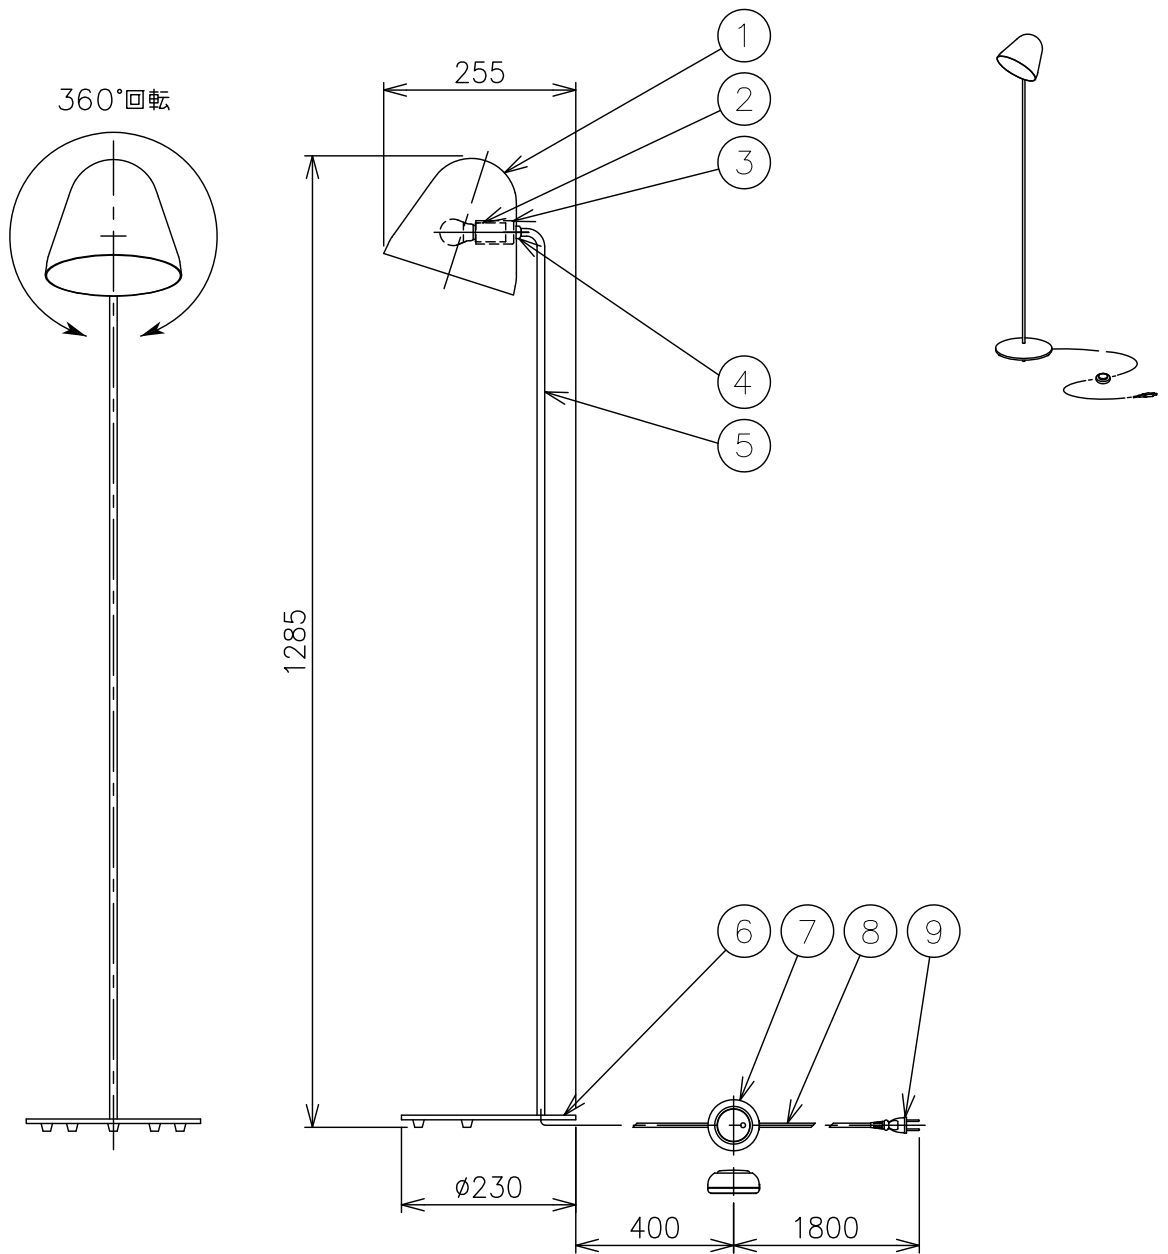

240424

△ 安全上のご注意

- 一般屋内用器具です。屋外や、水気、湿気のある所には取付け出来ません。絶縁不良による感電・火災の原因となることがあります。
- 不安定な場所に設置しないでください。器具の転倒・火災のおそれがあります。
- カーテン、紙等の可燃物や挿発物に近づけて設置しないでください。火災のおそれがあります。

9	プラグ	塩化ビニール	1	黒色 125V7A
8	コード	塩化ビニール	1	黒色
7	フットスイッチ	ABS	1	黒色 125V3A
6	ベース	SPC	1	半ツヤ消グレー色塗装
5	支柱	ST	1	半ツヤ消グレー色塗装
4	回転軸金具	SUS	1	磨き仕上
3	ソケットカバー	SPC	1	白色塗装
2	ソケット	磁器	1	E17
1	セード	ALP	1	半ツヤ消グレー色塗装(内面・白色塗装)

器具 タイプ	TILT S Floor ランプ別
ランプ	E17 LED電球(電球色) LDA5L-G ×1
色種	マットグレー

品番	品名	材質	数量	概要			
第三角法	作図	開発部	単位	mm	尺度	—	質量 3.1 kg

カタログ 番号	136S7553G	型番	B2MK-01Z0-1G
------------	-----------	----	--------------

※本品の規格および外観は改良のため予告なしに変更する事がありますので、あらかじめご了承ください。