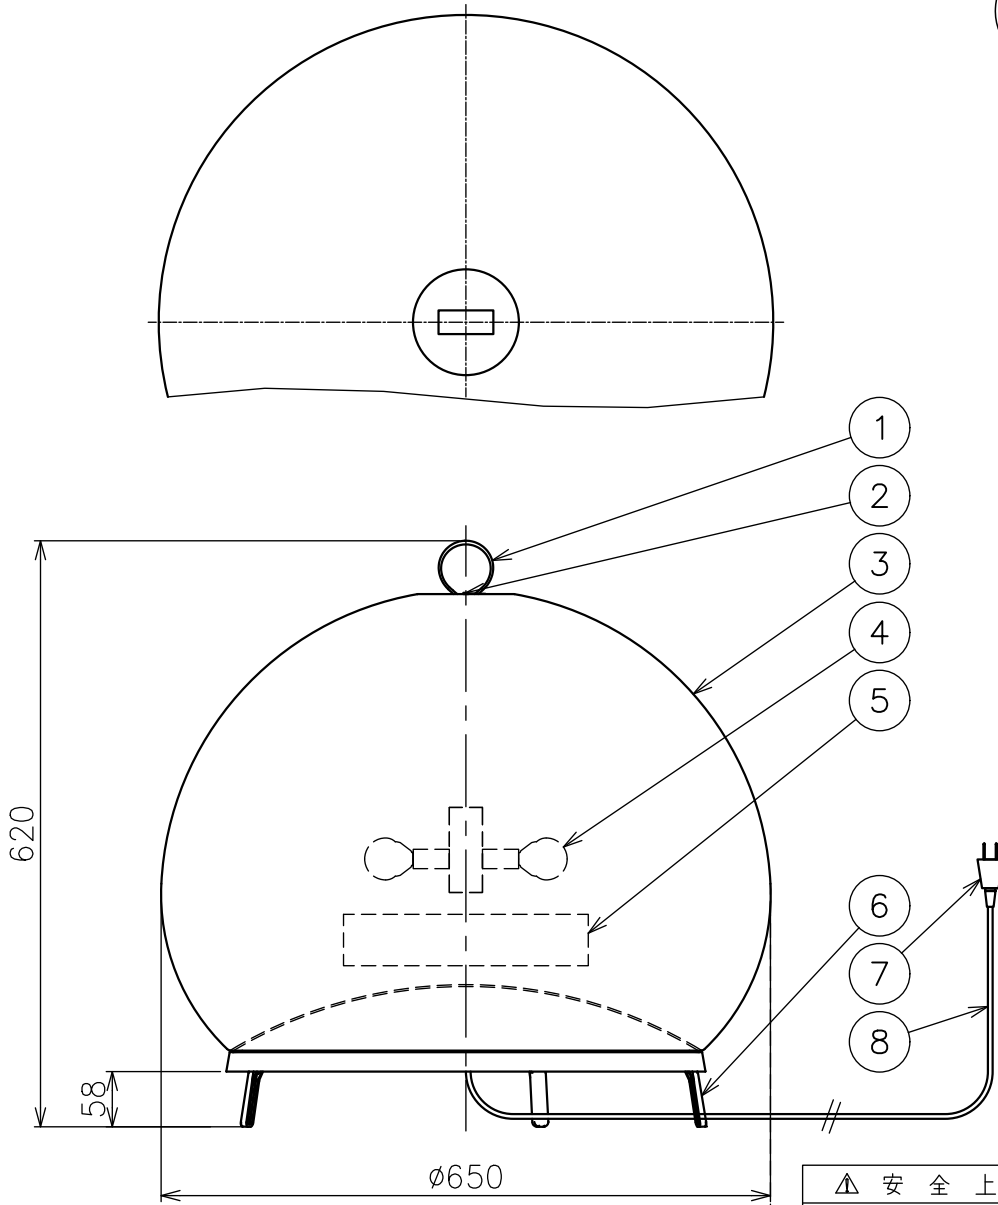

240520

定格表

入力電圧	AC100V
周波数	50/60Hz
入力電流	0.44A
消費電力	44W

△ 安全上のご注意

- 一般屋内用器具です。屋外や、水気、湿気のある所には取付け出来ません。絶縁不良による感電・火災の原因となることがあります。
- 転倒・落下して危険が生じるおそれのある場所には設置しないでください。
- 不安定な場所に設置しないでください。器具の転倒・火災のおそれがあります。
- カーテン・紙等の可燃物や揮発物に近づけて設置しないでください。火災のおそれがあります。

13					6	支柱	樹脂	3	ベージュ色	器具 タイプ	KNIT 7494 ・スタンド型 ・屋内専用	---	
12				5	電源	-	1	黒色 100V 24V					
11				4	本体	-	1	LED 6灯					
10				3	セード	樹脂	1	乳白色 ニット	使用 光源	LED (2700K) Ra90 5.9W×6			
9				2	スイッチ	-	1	ON-OFF 調光					
8	コード	ビニル	1	黒色 長さ2.0m	1	取っ手	樹脂	1	ベージュ色	色種	L(アイボリー)		
7	プラグ	ビニル	1	黒色 100V 24V	品番	品名	材質	数量	摘要	カタログ 番号	129S7554L	型番	L3MK-03Z6-6L
第三角法		作図	KI	単位	mm	尺度	-	質量	6.3 kg				