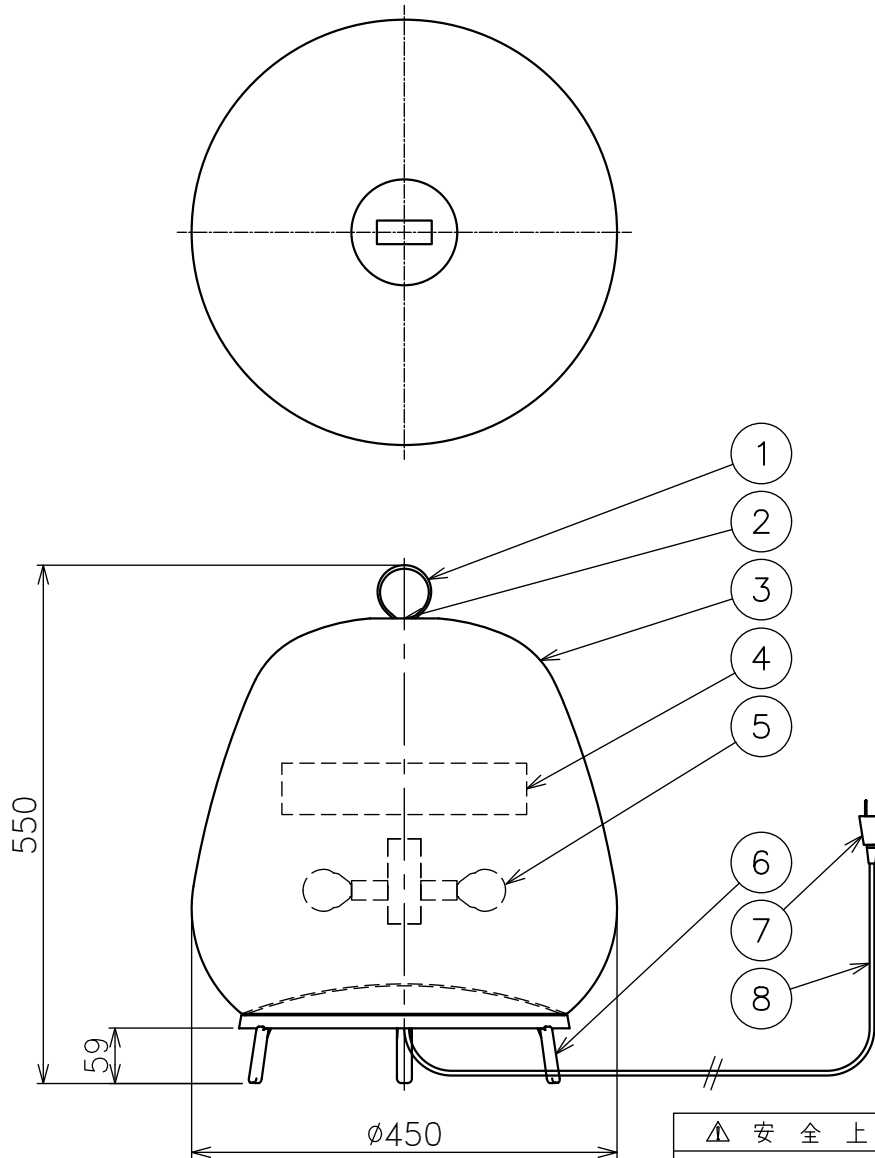

240520

定格表

入力電圧	AC100V
周波数	50/60Hz
入力電流	0.44A
消費電力	44W

△ 安全上のご注意

- 一般屋内用器具です。屋外や、水気、湿気のある所には取付け出来ません。絶縁不良による感電・火災の原因となることがあります。
- 転倒・落下して危険が生じるおそれのある場所には設置しないでください。
- 不安定な場所に設置しないでください。器具の転倒・火災のおそれがあります。
- カーテン・紙等の可燃物や揮発物に近づけて設置しないでください。火災のおそれがあります。

13					6	支柱	樹脂	3	ベージュ色	器具 タイプ	KNIT 7490 ・スタンド型 ・屋内専用	---	
12				5	電源	-	1	黒色 100V 24V					
11				4	本体	-	1	LED 6灯					
10				3	セード	樹脂	1	乳白色 ニット	使用 光源	LED (2700K) Ra90 5.9W×6			
9				2	スイッチ	-	1	ON-OFF 調光					
8	コード	ビニル	1	黒色 長さ2.0m	1	取っ手	樹脂	1	ベージュ色	色種	L(アイボリー)		
7	プラグ	ビニル	1	黒色 100V 24V	品番	品名	材質	数量	摘要	カタログ 番号	129S7556L	型番	L3MK-0520-6L
第三角法		作図	KI	単位	mm	尺度	-	質量	4.0 kg				