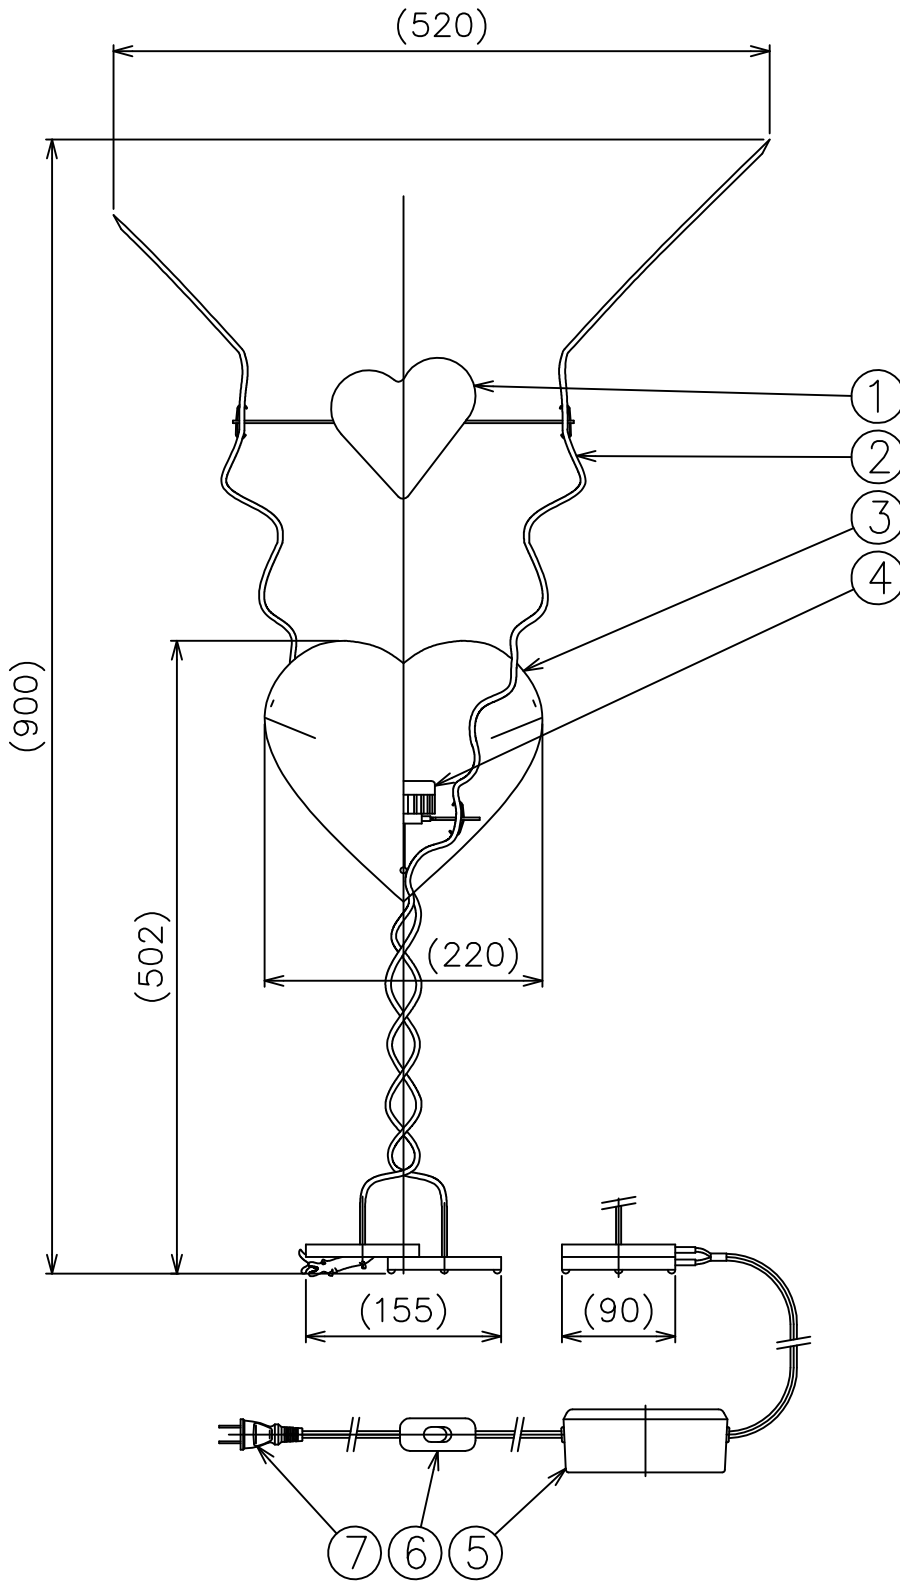

WHO MURDER

△ 安全上のご注意

- 一般屋内用器具です。屋外や、水気、湿気のある所には取付け出来ません。絶縁不良による感電・火災の原因となることがあります。
- 不安定な場所に設置しないでください。器具の転倒・火災のおそれがあります。
- カーテン・紙等の可燃物や揮発物に近づけて設置しないでください。火災のおそれがあります。

7	プラグ	樹脂	1	黒色															
6	中間スイッチ	樹脂	1	黒色															
5	LED電源	—	1	—															
4	LED	—	1	9W															
3	シェード	樹脂	1	赤色															
2	アーム	—	2	赤・青															
1	ミラー	ガラス	1	—															
品番	品名	材質	数量	摘要				カタログ番号	ONE FROM THE HEART	型番	ONE FROM THE HEART								
第三角法	作図	KI	単位	mm	尺度	—	質量	1.8 kg											