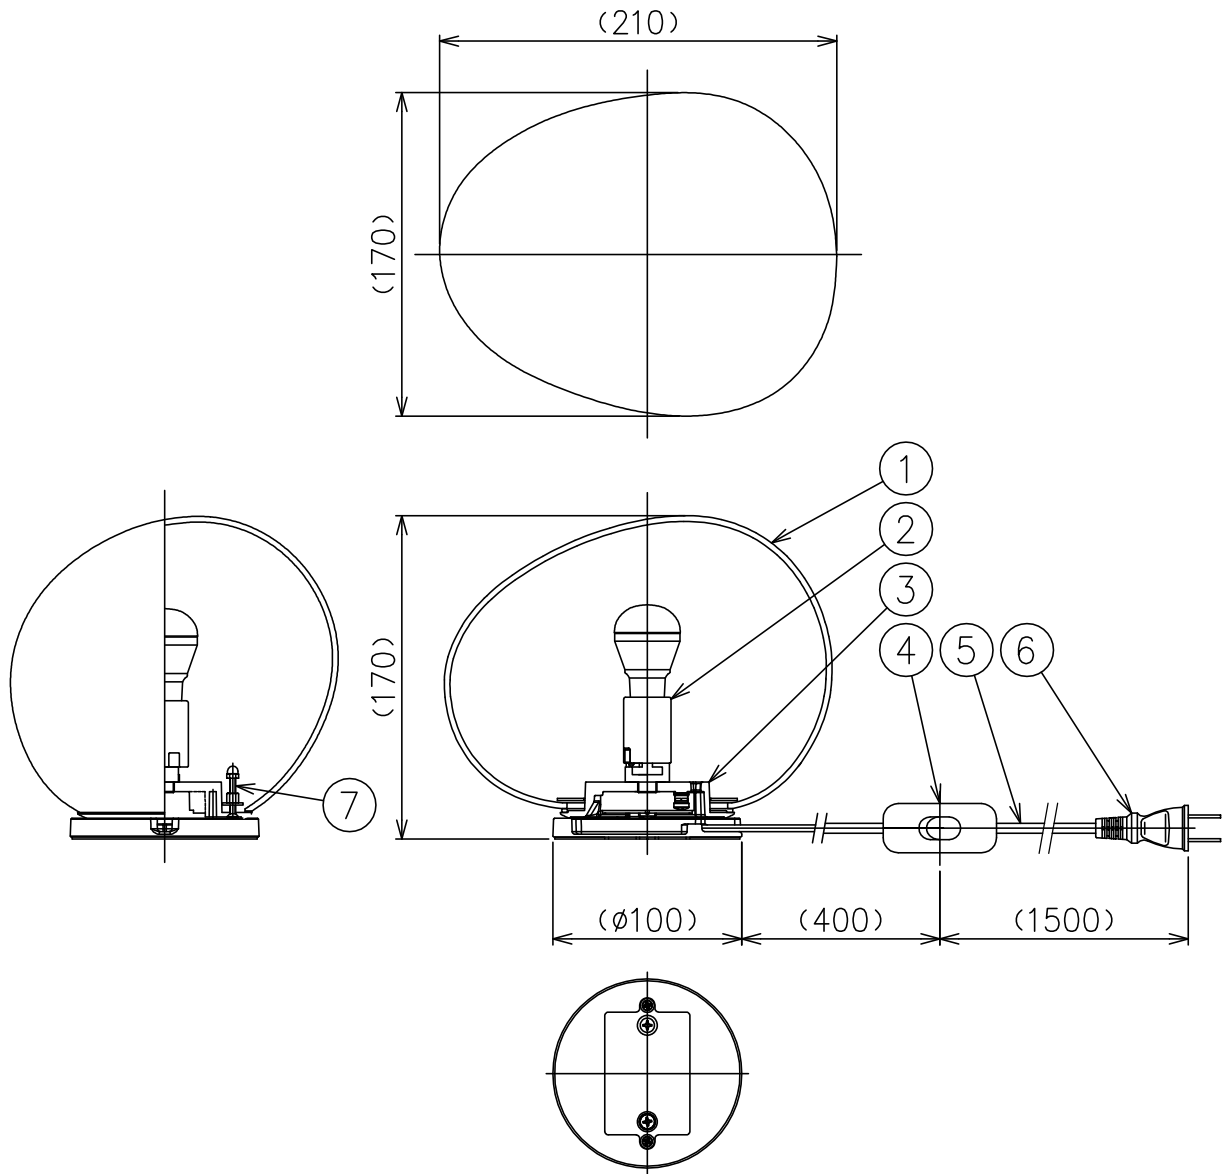

220202

注意) 白熱電球使用不可

△ 安全上のご注意

- 一般屋内用器具です。屋外や、水気、湿気のある所には取付け出来ません。絶縁不良による感電・火災の原因となることがあります。
- 不安定な場所に設置しないでください。器具の転倒・火災のおそれがあります。
- カーテン・紙等の可燃物や揮発物に近づけて設置しないでください。火災のおそれがあります。

7	グローブ固定ネジ	SUS	2	M3									
6	プラグ	樹脂	1	クリア 125V 7A	器具タイプ								
5	コード	塩化ビニル	1	クリア									
4	中間スイッチ	樹脂	1	クリア 250V 2A	適合光源	E17 LED電球 LDA4 40Wタイプ							
3	本体	ADC	1	白色塗装		4.2WX1							
2	ソケット	磁器	1	E17 300V 3A	色種								
1	グローブ	ガラス	1	乳白色									
品番	品名	材質	数量	摘要				カタログ番号	GREGG T MIDI E	型番	GREGG/T/MIDI/E		
第三角法	作図	KI	単位	mm	尺度	—	質量	1.4 kg					