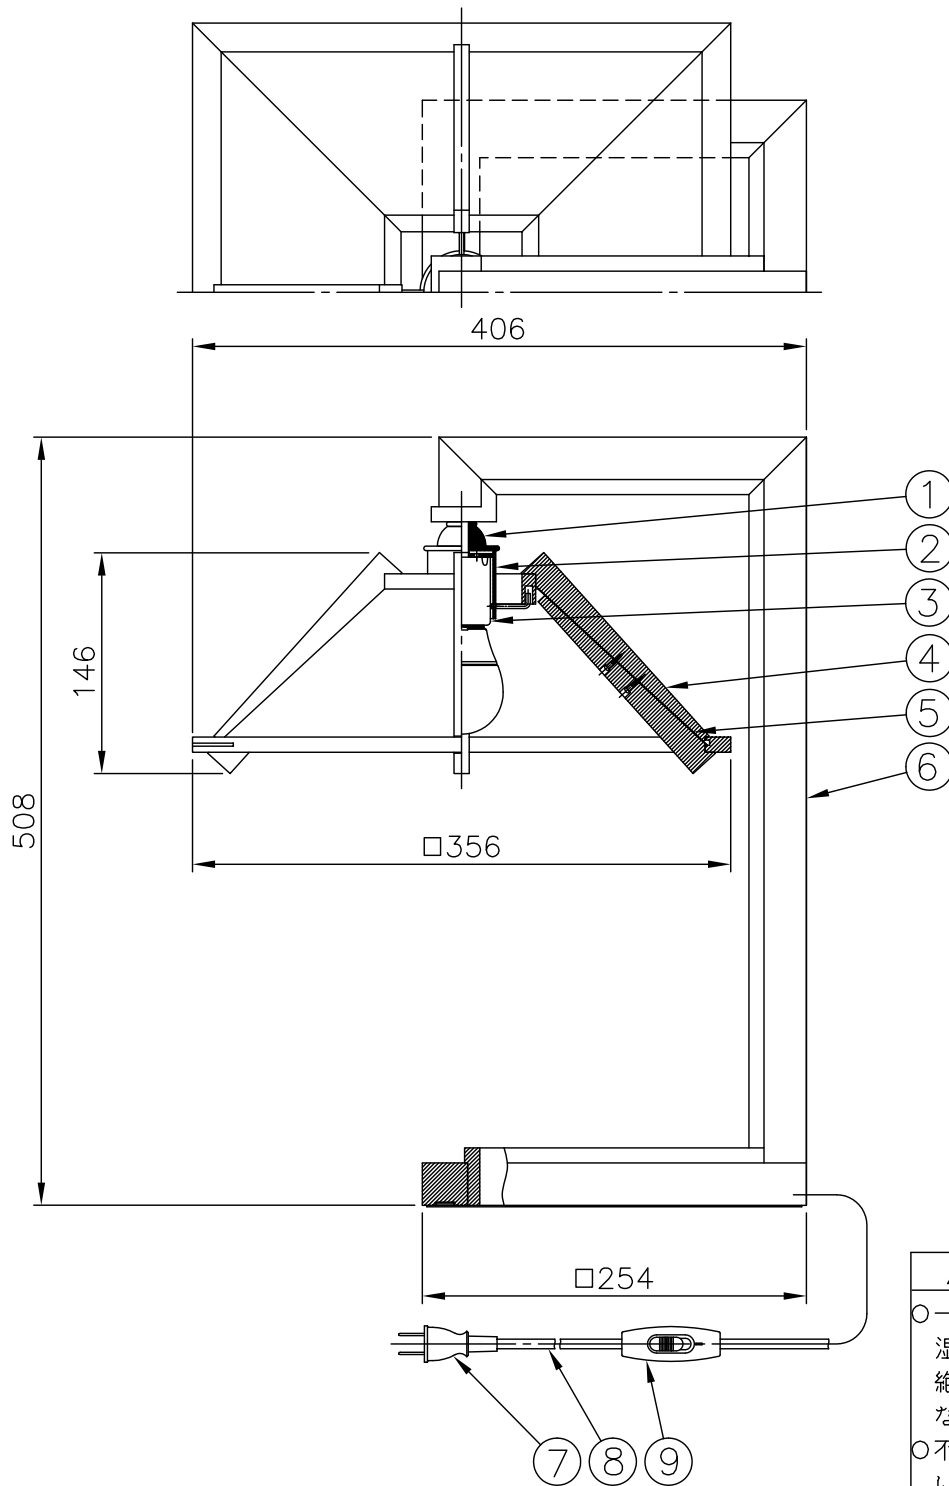

240321

- △ 安全上のご注意**
- 一般屋内用器具です。屋外や、水気、湿気のある所には取付け出来ません。絶縁不良による感電・火災の原因となることがあります。
  - 不安定な場所に設置しないでください。器具の転倒・火災のおそれがあります。
  - カーテ、紙等の可燃物や揮発物に近づけて設置しないでください。火災のおそれがあります。

9	中間スイッチ	ユリア	1	黒色 300V 3A				
8	コード	塩化ビニール	1	黒色 長さ2.5m				
7	プラグ	塩化ビニール	1	黒色 125V 7A	器具			
6	本体	クリ	1	黒色ラッカー塗装	タイプ			
5	セードカバー	塩化ビニール	1組	乳白色(和紙調)				
4	セード枠	クリ	1式	黒色ラッカー塗装				
3	ソケット	磁器	1	E26 300V 6A	適合	E26 LED電球 60Wタイプ (LDA7)		
2	ソケットカバー	BsT	1	クリアメラミン塗装	光源	(ランプ別) 7.4 WX 1		
1	化粧金具	BsBM	1式	クリアメラミン塗装	色種			
品番	品名	材質	数量	摘要				カタログ
第三角法	作図	開発部	単位	mm	尺度	質量	1.9 kg	番号
								322S7567
								型番
								69MK-25K1-10