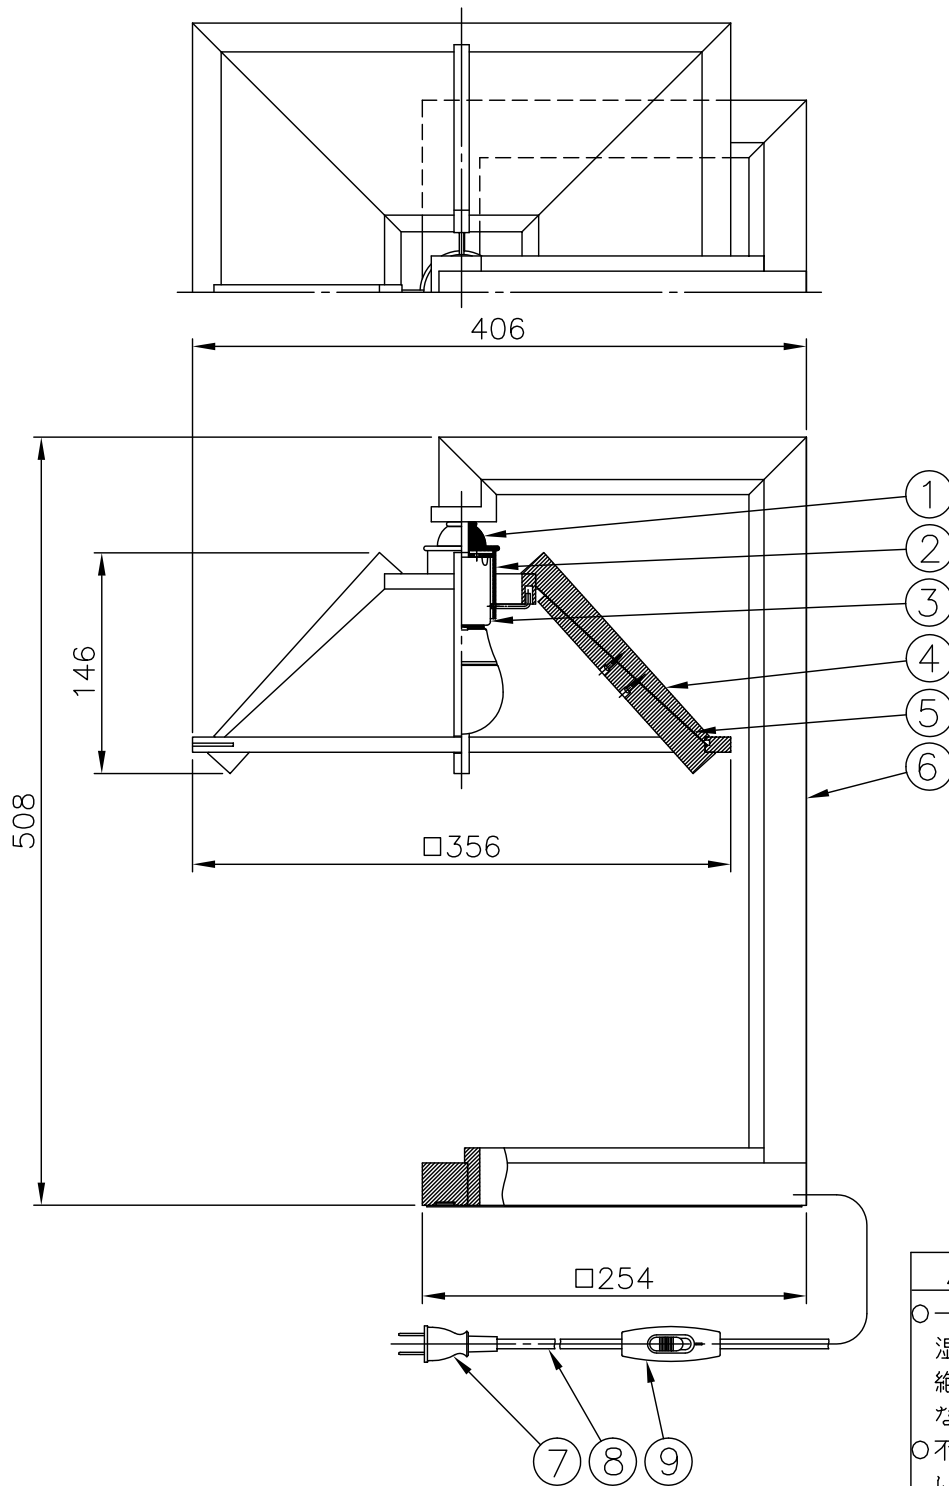

240321

- △ 安全上のご注意**
- 一般屋内用器具です。屋外や、水気、湿気のある所には取付け出来ません。絶縁不良による感電・火災の原因となることがあります。
 - 不安定な場所に設置しないでください。器具の転倒・火災のおそれがあります。
 - カーテ、紙等の可燃物や揮発物に近づけて設置しないでください。火災のおそれがあります。

9	中間スイッチ	ユリア	1	黒色 300V 3A		
8	コード	塩化ビニール	1	黒色 長さ2.5m		
7	プラグ	塩化ビニール	1	黒色 125V 7A	器具	
6	本体	クリ	1	黒色ラッカー塗装	タイプ	
5	セードカバー	塩化ビニール	1組	乳白色(和紙調)		
4	セード枠	クリ	1式	黒色ラッカー塗装		
3	ソケット	磁器	1	E26 300V 6A	適合	E26 LED電球 60Wタイプ (LDA7)
2	ソケットカバー	BsT	1	クリアメラミン塗装	光源	(ランプ別) 7.4 WX 1
1	化粧金具	BsBM	1式	クリアメラミン塗装	色種	
品番	品名	材質	数量	摘要	カタログ	
第三角法	作図	開発部	単位	mm	尺度	質量
						1.9 kg
					番号	322S7567
					型番	69MK-25K1-10