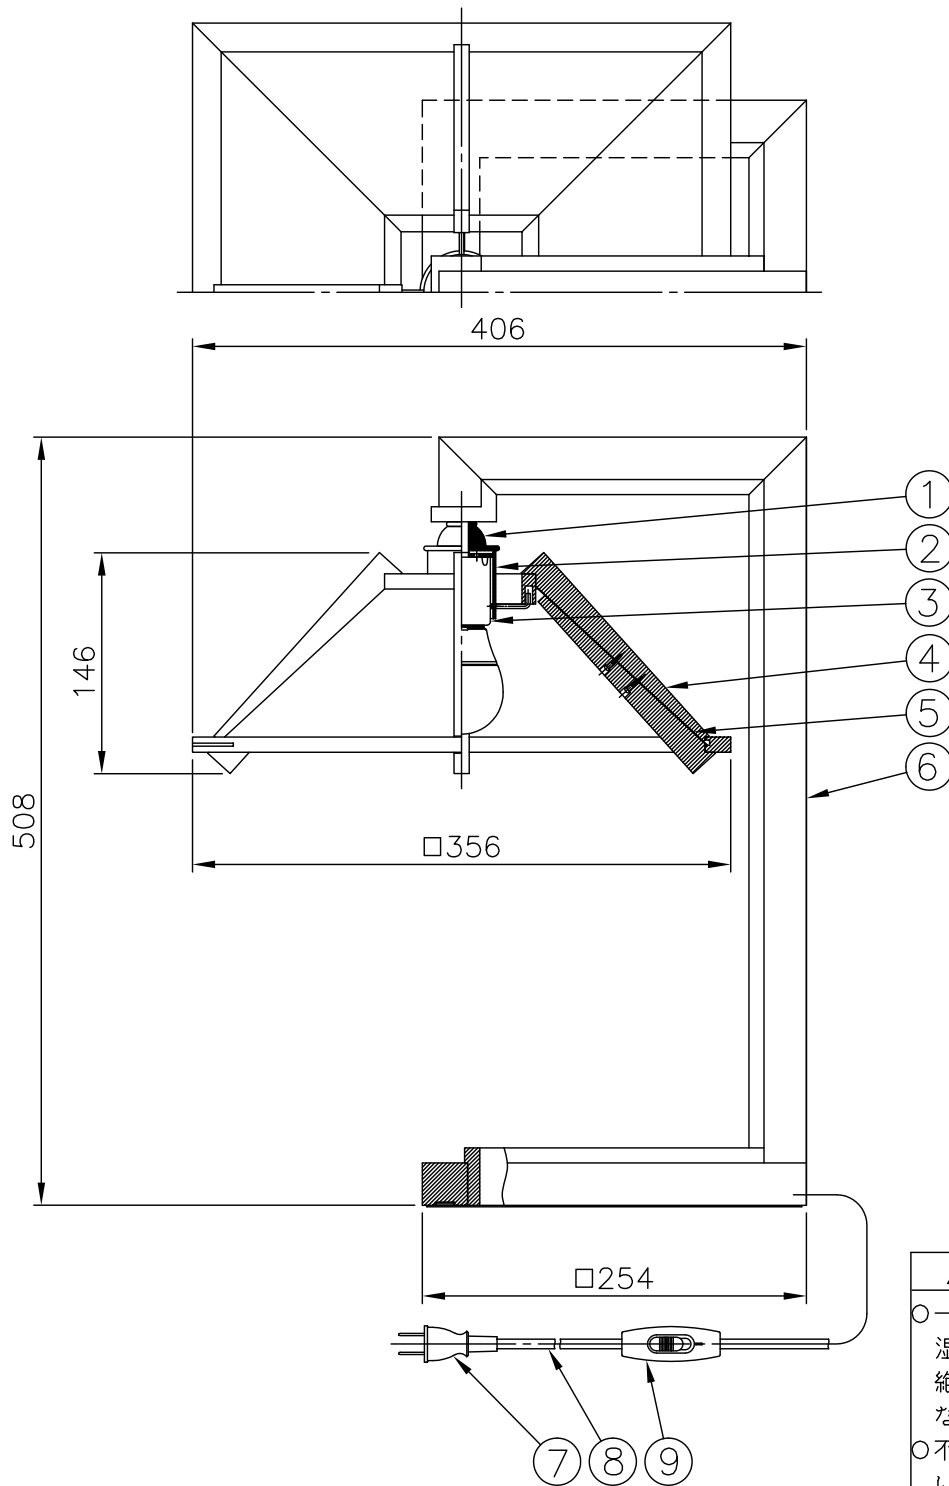

240321

- △ 安全上のご注意**
- 一般屋内用器具です。屋外や、水気、湿気のある所には取付け出来ません。絶縁不良による感電・火災の原因となることがあります。
 - 不安定な場所に設置しないでください。器具の転倒・火災のおそれがあります。
 - カーテン・紙等の可燃物や揮発物に近づけて設置しないでください。火災のおそれがあります。

9	中間スイッチ	ユリア	1	黒色 300V 3A		
8	コード	塩化ビニール	1	黒色 長さ2.5m		
7	プラグ	塩化ビニール	1	黒色 125V 7A	器具	
6	本体	チェリーウッド	1	茶色ラッカー塗装	タイプ	
5	セードカバー	塩化ビニール	1組	乳白色(和紙調)		
4	セード枠	チェリーウッド	1式	茶色ラッカー塗装		
3	ソケット	磁器	1	E26 300V 6A	適合	E26 LED電球 60Wタイプ (LDA7)
2	ソケットカバー	BsT	1	クリアメラミン塗装	光源	(ランプ別) 7.4 WX 1
1	化粧金具	BsBM	1式	クリアメラミン塗装	色種	
品番	品名	材質	数量	摘要	カタログ	
第三角法	作図	開発部	単位	mm	尺度	質量
						1.9 kg
					番号	322S7563
					型番	69MK-21K2-10