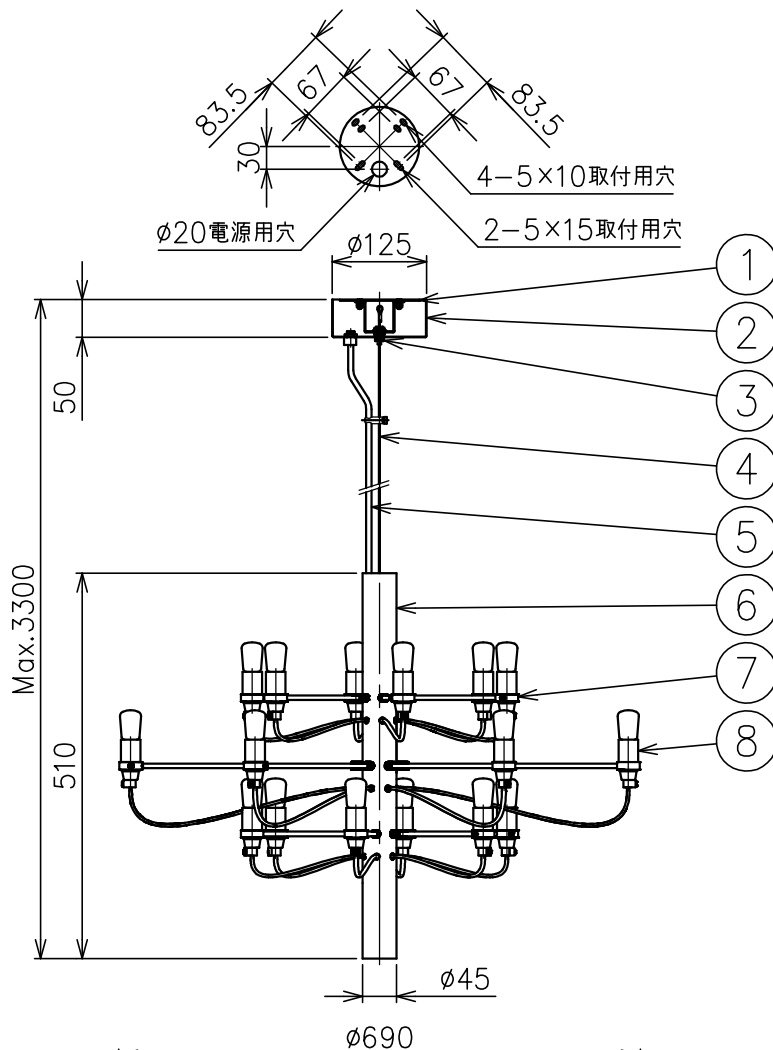

FLOS

240514
230801
200305

色種一覧

色種	
BLK	Matt Black
CHR	Chrome
GLD	Gold
WHI	Matt White

※LEDの発光色、明るさには個体差があります
あらかじめご了承ください。

△ 安全上のご注意

- ・この器具は非防水です。湿気の多い場所や外では使用しないでください。
- ・天井取付け専用器具です。傾斜天井には取付けしないでください。
- ・落下して危険が生じるおそれのある場所には設置しないでください。
- ・湿度及び周囲温度の高い場所では、使用しないでください。

付属品

- ・六角レンチ 4mm : 1ヶ
- ・取付ネジ : 2ヶ

8	ソケット	樹脂	18	黒色 E14 250V 2A	特記事項	・屋内専用		
7	アーム	真鍮	18	BLK・WHI : 塗装仕上、CHR・GLD : メッキ仕上 (色種欄参照)				
6	本体	鋼管	1	BLK・WHI : 塗装仕上、CHR・GLD : メッキ仕上 (色種欄参照)				
5	コード	塩化ビニル	1	黒色				
4	ワイヤー	鋼線	1	φ1.2	適合ランプ	E14 MOD2097シリーズ用 LED電球 2.5W×18		
3	フランジ固定ナット	真鍮	1	BLK・CHR・GLD : 黒色塗装、WHI : 白色塗装				
2	フランジ	鋼板	1	BLK・CHR・GLD : 黒色塗装、WHI : 白色塗装				
1	取付板	鋼板	1	クロメート処理	色種	上記		
品番	品名	材質	数量	摘要		品番	2097/18 LED	
第三角法	作図	KI	単位	mm	尺度	1/10	質量	3.4 kg