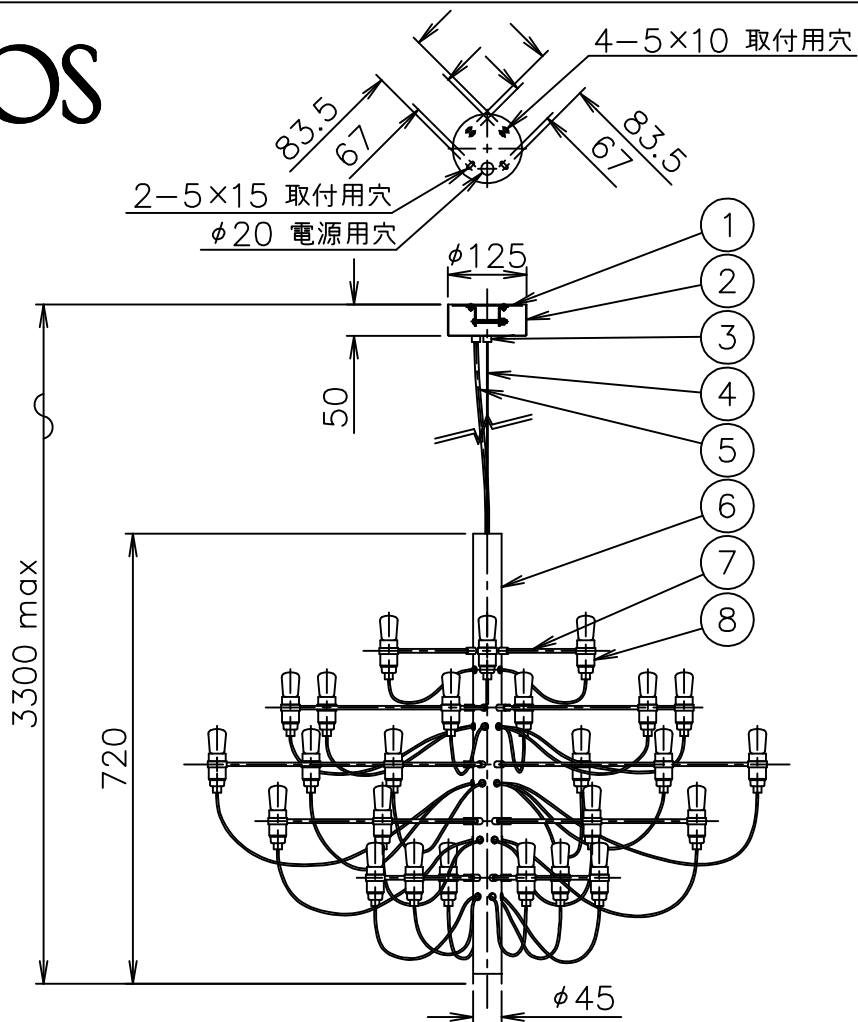

240514

190601

181016

120720

FLOS

色種一覧

色種	
BLK	Matt Black
CHR	Chrome
GLD	Gold
WHI	Matt White

8	ソケット	樹脂	30	黒色 2A 250V		
7	アーム	BsBM	30	色種参照		
6	本体	ST	1	色種参照	器具	屋内専用
5	給電コード	塩化ビニール	1	黒色 3芯	タイプ	
4	ワイヤー	SUS	1	φ1.2		
3	フランジ固定金具	BsBM	1	BLK・CHR・GLD: 黒色塗装, WHI: 白色塗装	適合	ナシ形白熱ランプ 30×15W (E14)
2	フランジ	SPC	1	BLK・CHR・GLD: 黒色塗装, WHI: 白色塗装	ランプ	MOD2097シリーズ用 LED電球 2.5W×30 (E14)
1	取付板	SPC	1	クロメート処理	色種	上記
品番	品名	材質	数量	摘要	名称	2097/30
第三角法	作図 仲西	単位 mm	尺度	質量 5.8 kg		