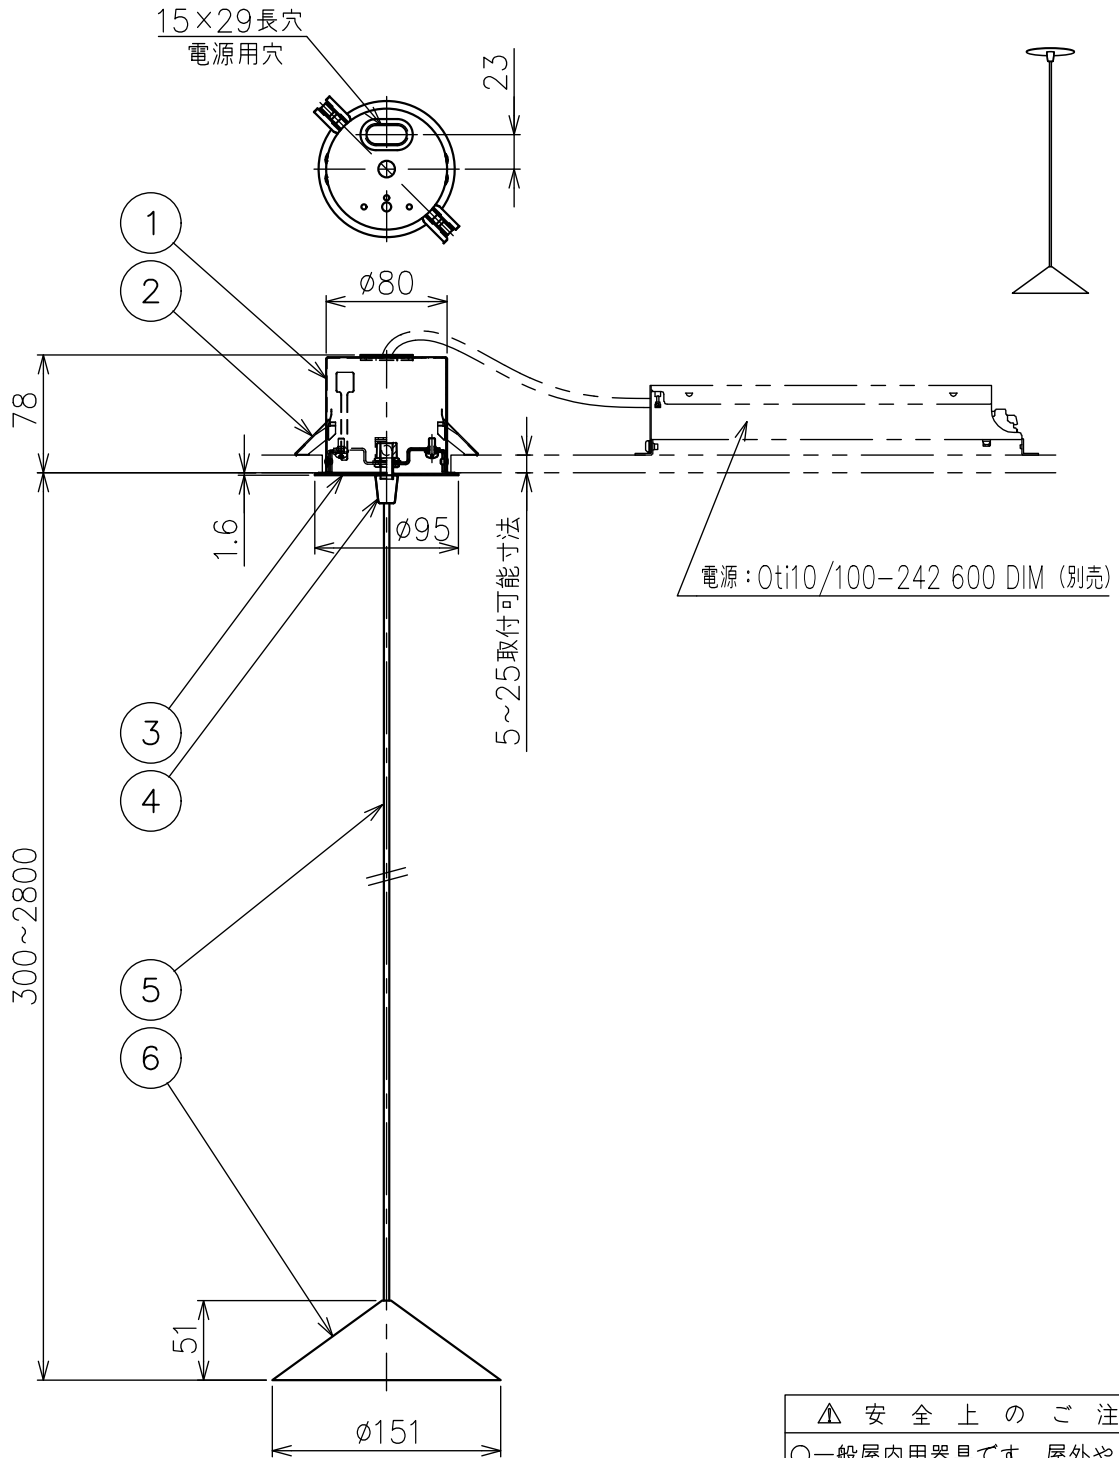

240518

定格表

入力電圧	AC100V
周波数	50/60Hz
入力電流	0.09A
消費電力	8.0W

△ 安全上のご注意

- 一般屋内用器具です。屋外や、水気、湿気のある所には取付け出来ません。絶縁不良による感電・火災の原因となることがあります。
- 天井面取付専用器具です。傾斜天井には取付けないでください。落下のおそれがあります。

13					6	本体	アルミ	1	色種欄参照	器具 タイプ	w201 ExtraSmallPendant S3 ・吊り下げ型 ・屋内専用	---	
12					5	コード	ビニル	1	色種欄参照				
11					4	化粧ナット	樹脂	1	白色	使用 光源	LED (2700K) Ra95 6.0W×1		
10					3	フランジカバー	銅板	1	白色				
9					2	フランジ固定金具	ステンレス	2		色種	B(ブラック), W(ホワイト)		
8					1	埋込フランジ	銅板	1	亜鉛メッキ				
7					品番	品名	材質	数量	摘要	カタログ 番号	144F-556B,W	型番	K3FJ-03Z6-1B,W
第三角法		作図	KI	単位	mm	尺度	—	質量	1.0 kg				