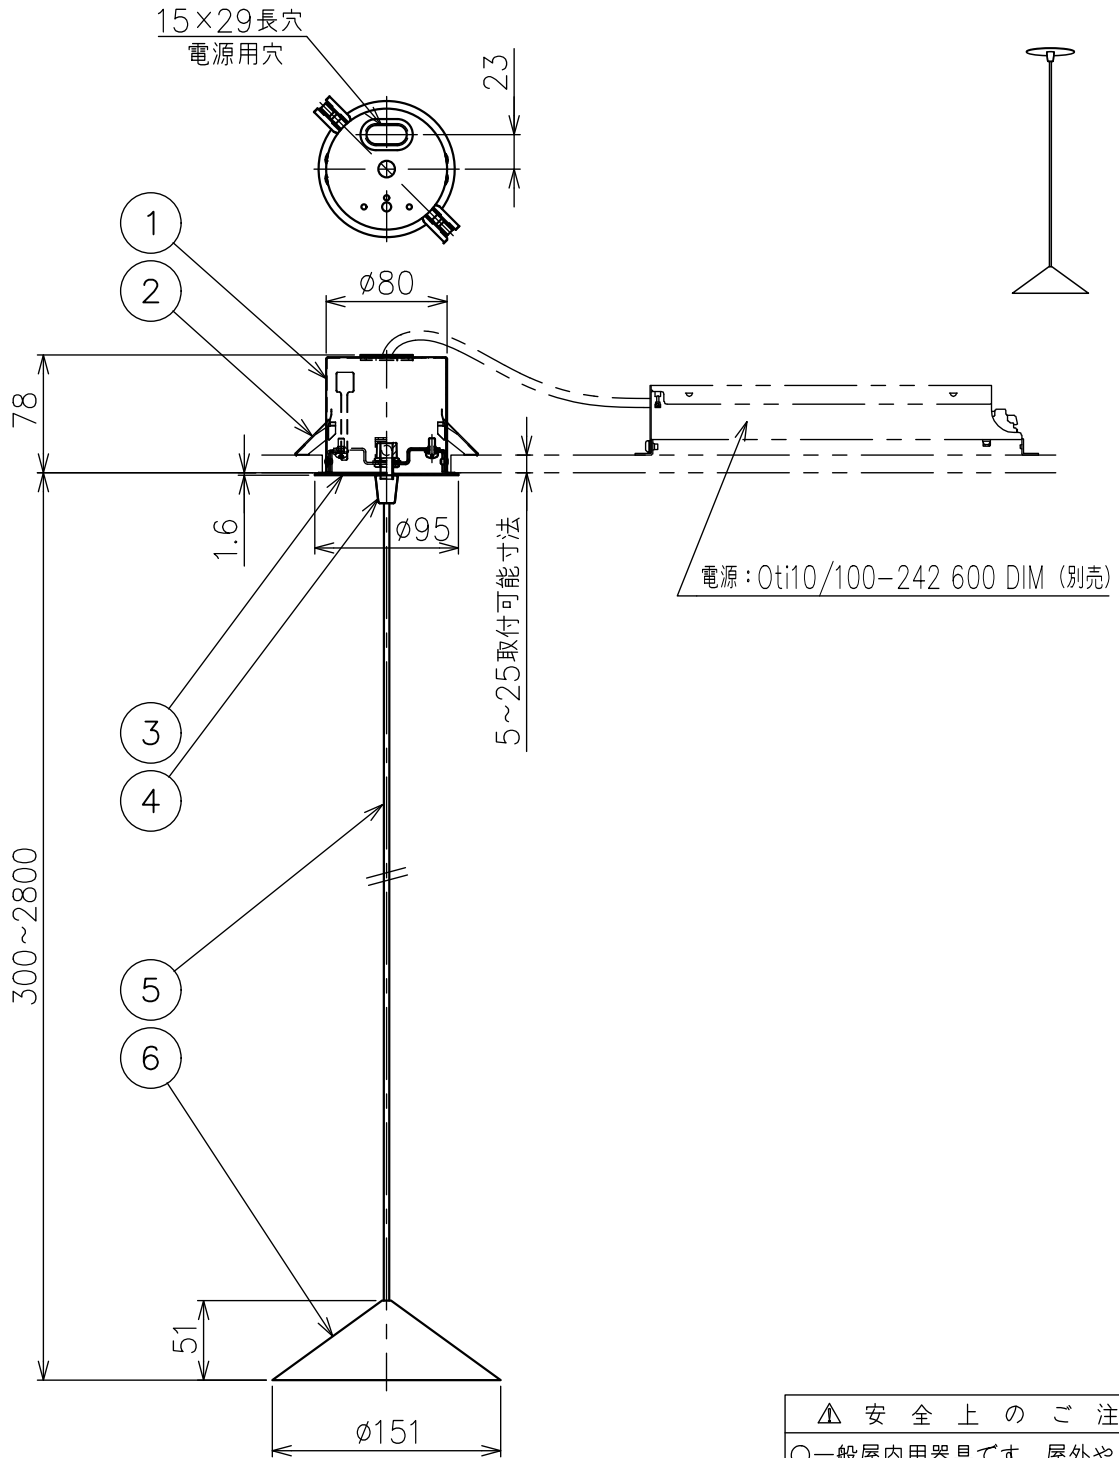

240518

定格表

入力電圧	AC100V
周波数	50/60Hz
入力電流	0.09A
消費電力	8.0W

△ 安全上のご注意

- 一般屋内用器具です。屋外や、水気、湿気のある所には取付け出来ません。絶縁不良による感電・火災の原因となることがあります。
- 天井面取付専用器具です。傾斜天井には取付けないでください。落下のおそれがあります。

13					6	本体	アルミ	1	色種欄参照	器具 タイプ	w201 ExtraSmallPendant S3 ・吊り下げ型 ・屋内専用	--	
12				5	コード	ビニル	1	色種欄参照					
11					4	化粧ナット	樹脂	1	白色	使用 光源	LED (2700K) Ra95 6.0W×1		
10					3	フランジカバー	鋼板	1	白色				
9					2	フランジ固定金具	ステンレス	2		色種	B(ブラック), W(ホワイト)		
8					1	埋込フランジ	鋼板	1	亜鉛メッキ				
7					品番	品名	材質	数量	摘要	カタログ 番号	144F-556B,W	型番	K3FJ-03Z6-1B,W
第三角法		作図	KI	単位	mm	尺度	—	質量	1.0 kg				