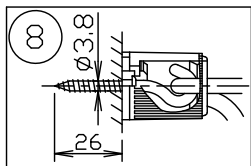

240601

注記) 1.引掛シーリングボディは同梱されておりません。
2.LEDの光色・明るさには個体差があります、予めご了承ください。

△ 安全上のご注意

- ○一般屋内用器具です。屋外や、水気、湿気のある所には取付け出来ません。絶縁不良による感電・火災の原因となることがあります。
- ○天井面取付専用器具です。コードハンガー使用時のみ、45度以下の傾斜天井に取付けが可能です。指定外取付けは落下のおそれがあります。
- ○コードハンガーは、補強された天井材に取付けてください。落下のおそれがあります。

8	コードハンガー	ABS	1	白色
7	セード	アルミ	1	シーブリーズ色塗装半ツヤ(内面白色塗装)
6	ソケット	磁器	1	E26,250V,1A
5	ソケットカバー	SPC	1	白色塗装半ツヤ
4	吊り金具	SUS	1	ミガキ仕上げ(クリアチューブ付)
3	コード	HVCT	1	外部編組付き 黒色,300V
2	引掛ソケットキャップ	ユリア	1	125V,6A,Panasonic製,ロック付
1	フランジ	ABS	1	白色
品番	品名	材質	数量	摘要
第三角法	作図	SIS	単位	mm
			尺度	—
			質量	1.2 kg

器具タイプ	ランプ別
適合ランプ	E26 LED電球(電球色) LDA8L-Gタイプ x1
色種	
カタログ番号	136F-235A
型番	B2FJ-01Z3-1A

※本品の規格および外観は改良のため予告なしに変更する事がありますので、あらかじめご了承ください。