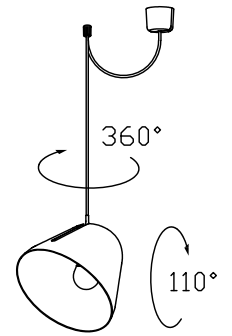

240601

注記) 1.引掛シーリングボディは同梱されておりません。
2.LEDの光色・明るさには個体差があります、予めご了承ください。

△ 安全上のご注意

- 一般屋内用器具です。屋外や、水気、湿気のある所には取付け出来ません。絶縁不良による感電・火災の原因となることがあります。
- 天井面取付専用器具です。コードハンガー使用時のみ、45度以下の傾斜天井に取付けが可能です。指定外取付けは落下のおそれがあります。
- コードハンガーは、補強された天井材に取付けてください。落下のおそれがあります。

8	コードハンガー	ABS	1	白色
7	セード	アルミ	1	シーブリーズ色塗装半ツヤ(内面白色塗装)
6	ソケット	磁器	1	E26,250V,1A
5	ソケットカバー	SPC	1	白色塗装半ツヤ
4	吊り金具	SUS	1	ミガキ仕上げ(クリアチューブ付)
3	コード	HVCT	1	外部編組付き 黒色,300V
2	引掛ソケットキャップ	ユリア	1	125V,6A,Panasonic製,ロック付
1	フランジ	ABS	1	白色
品番	品名	材質	数量	摘要
第三角法	作図	SIS	単位	mm
			尺度	—
			質量	1.2 kg