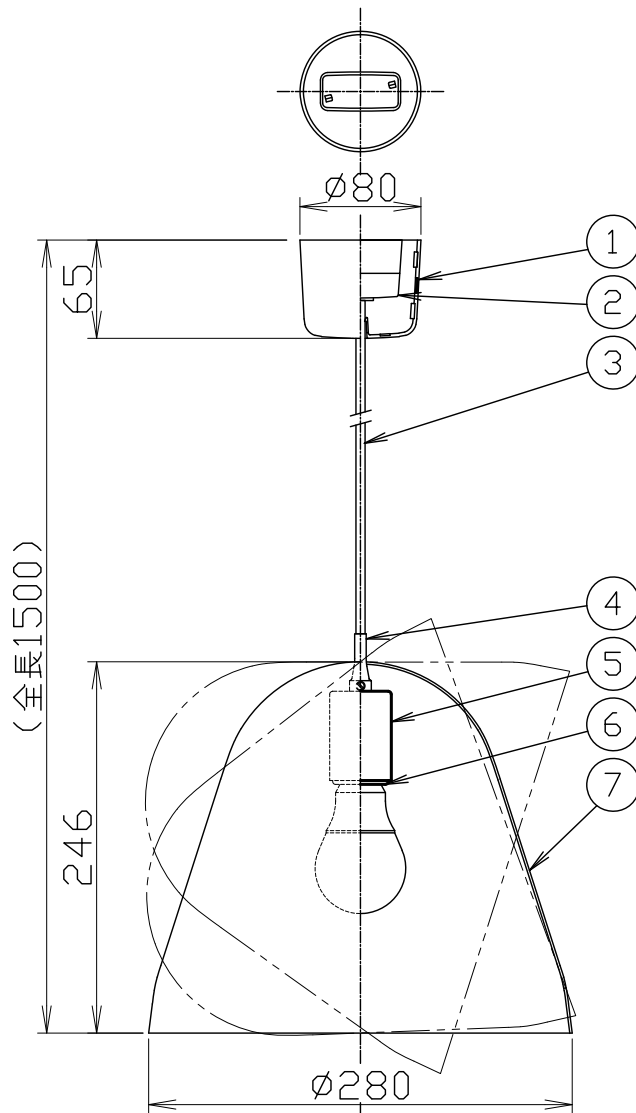

240601

注記) 1.引掛シーリングボディは同梱されておりません。
2.LEDの光色・明るさには個体差があります、予めご了承ください。

△ 安全上のご注意

- 一般屋内用器具です。屋外や、水気、湿気のある所には取付け出来ません。絶縁不良による感電・火災の原因となることがあります。
- 天井面取付専用器具です。コードハンガー使用時のみ、45度以下の傾斜天井に取付けが可能です。指定外取付けは落下のおそれがあります。
- コードハンガーは、補強された天井材に取付けてください。落下のおそれがあります。

8	コードハンガー	ABS	1	白色
7	セード	アルミ	1	シーブリーズ色塗装半ツヤ(内面白色塗装)
6	ソケット	磁器	1	E26,250V,1A
5	ソケットカバー	SPC	1	白色塗装半ツヤ
4	吊り金具	SUS	1	ミガキ仕上げ(クリアチューブ付)
3	コード	HVCT	1	外部編組付き 黒色,300V
2	引掛ソケットキャップ	ユリア	1	125V,6A,Panasonic製,ロック付
1	フランジ	ABS	1	白色
品番	品名	材質	数量	摘要
第三角法	作図	SIS	単位	mm
			尺度	—
			質量	1.2 kg

器具タイプ	ランプ別
適合ランプ	E26 LED電球(電球色) LDA8L-Gタイプ x1
色種	
カタログ番号	136F-235A
型番	B2FJ-01Z3-1A

※本品の規格および外観は改良のため予告なしに変更する事がありますので、あらかじめご了承ください。