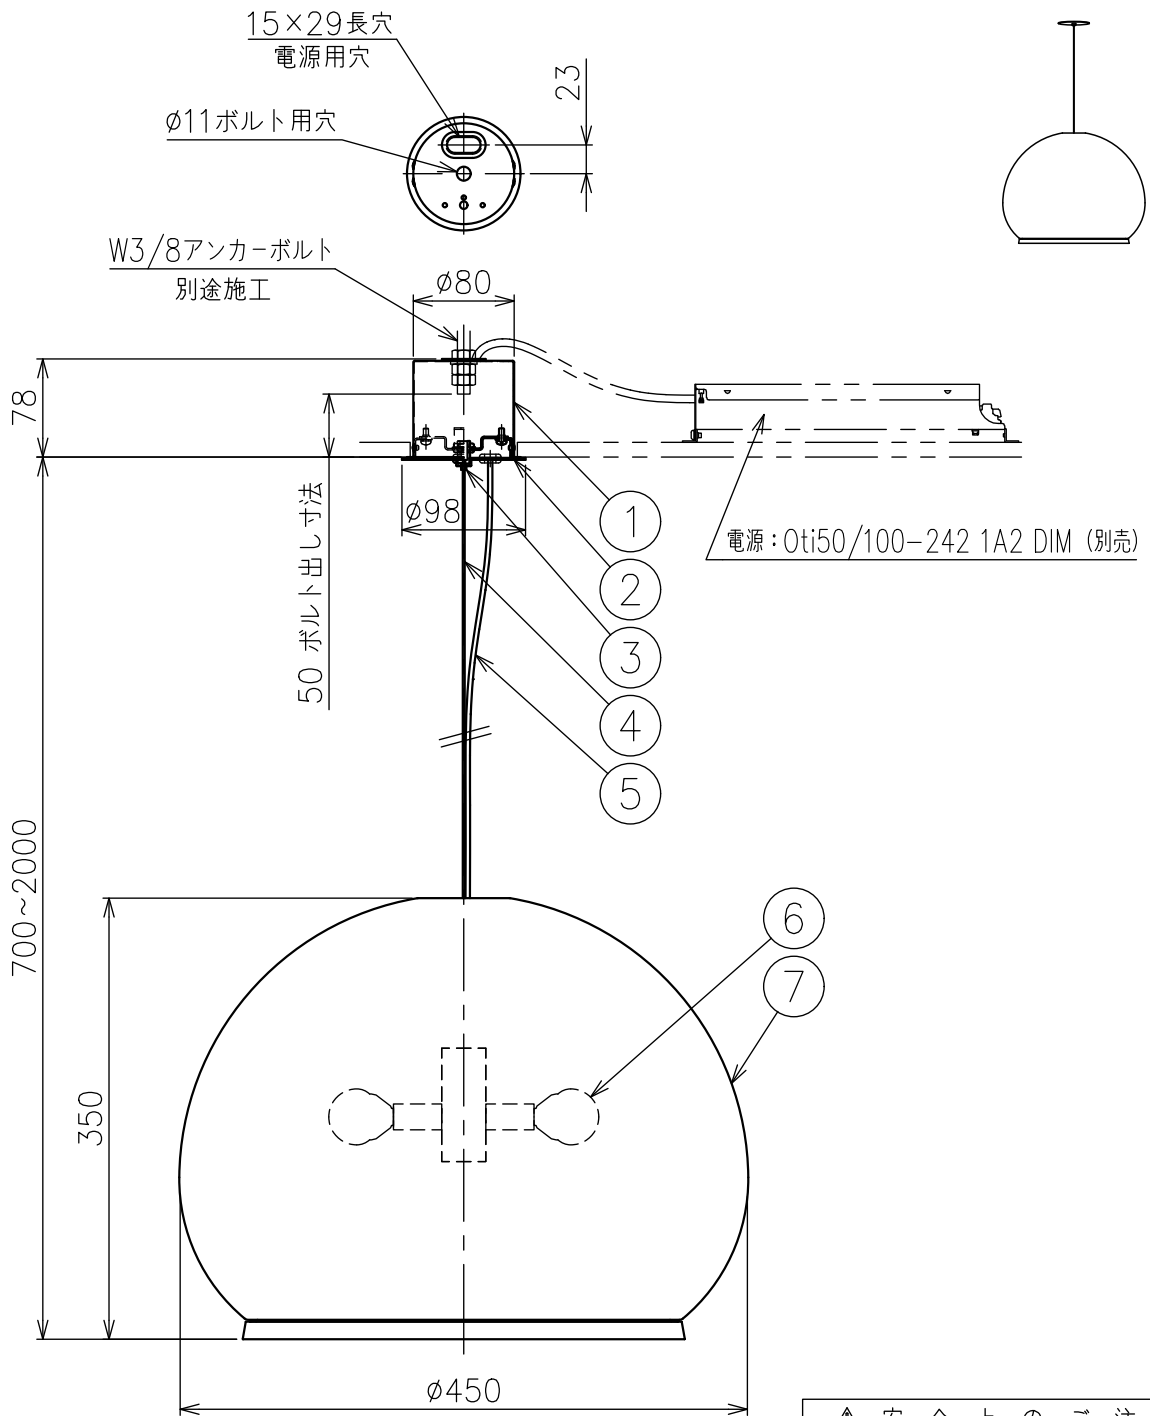

240518

定格表

入力電圧	AC100V
周波数	50/60Hz
入力電流	0.38A
消費電力	38W

△ 安全上のご注意

- 一般屋内用器具です。屋外や、水気、湿気のある所には取付け出来ません。絶縁不良による感電・火災の原因となることがあります。
- 天井面取付専用器具です。傾斜天井には取付けないでください。落下のおそれがあります。

13					6	本体	-	1	LED 6灯	器具 タイプ	KNIT 7460 ・吊り下げ型 ・屋内専用	---	
12					5	コード	ビニル	1	黒色				
11					4	ワイヤ	ステンレス	1	φ1.5	使用 光源	LED (2700K) Ra90 5.9W×6		
10					3	ワイヤ調整具	真鍮	1	ニッケルメッキ				
9					2	フランジカバー	鋼板	1	白色	色種	L(アイボリー)		
8					1	埋込フランジ	鋼板	1	亜鉛メッキ				
7	セード	樹脂	1	乳白色 ニット	品番	品名	材質	数量	摘要	カタログ 番号	129F-561L	型番	L3FC-26Z5-6L
第三角法		作図	KI	単位	mm	尺度	-	質量	3.4 kg				