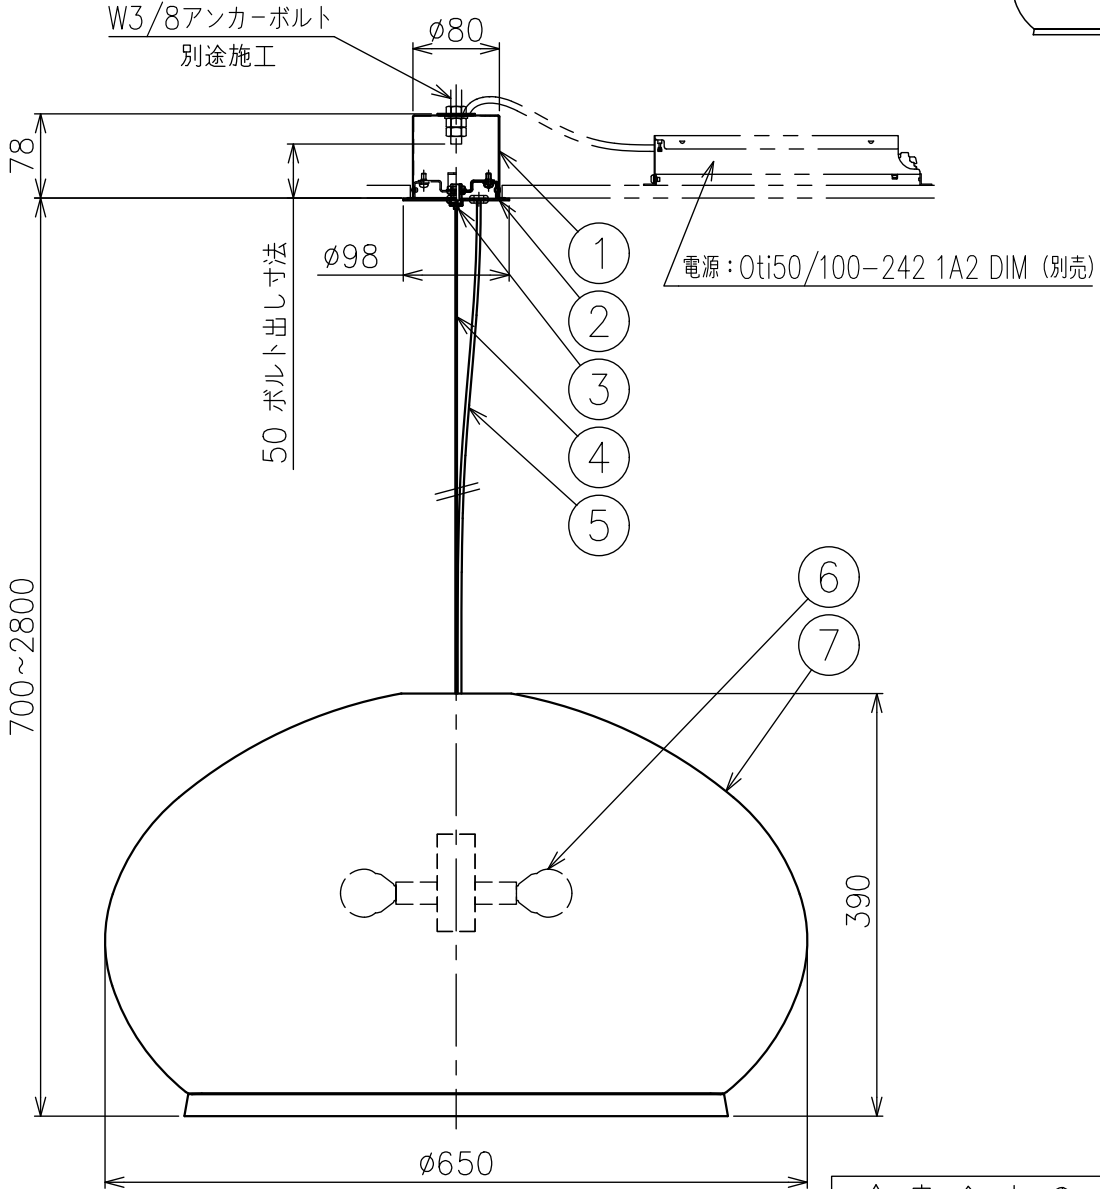

W3/8アンカーボルト  
別途施工

240518

定格表

入力電圧	AC100V
周波数	50/60Hz
入力電流	0.44A
消費電力	44W

△ 安全上のご注意

- 一般屋内用器具です。屋外や、水気、湿気のある所には取付け出来ません。絶縁不良による感電・火災の原因となることがあります。
- 天井面取付専用器具です。傾斜天井には取付けないでください。落下のおそれがあります。

13					6	本体	-	1	LED 6灯	器具 タイプ	KNIT 7470 ・屋内専用		
12					5	コード	ビニル	1	黒色				
11					4	ワイヤ	ステンレス	1	φ1.5		--		
10					3	ワイヤ調整具	真鍮	1	ニッケルメッキ	使用 光源	LED (2700K) Ra90 6.7W×6		
9					2	フランジカバー	鋼板	1	白色				
8					1	埋込フランジ	鋼板	1	亜鉛メッキ	色種	L(アイボリー)		
7	セード	樹脂	1	乳白色 ニット	品番	品名	材質	数量	摘要	カタログ 番号	129F-560L	型番	L3FC-25Z8-6L
第三角法		作図	KI	単位	mm	尺度	-	質量	5.2 kg				