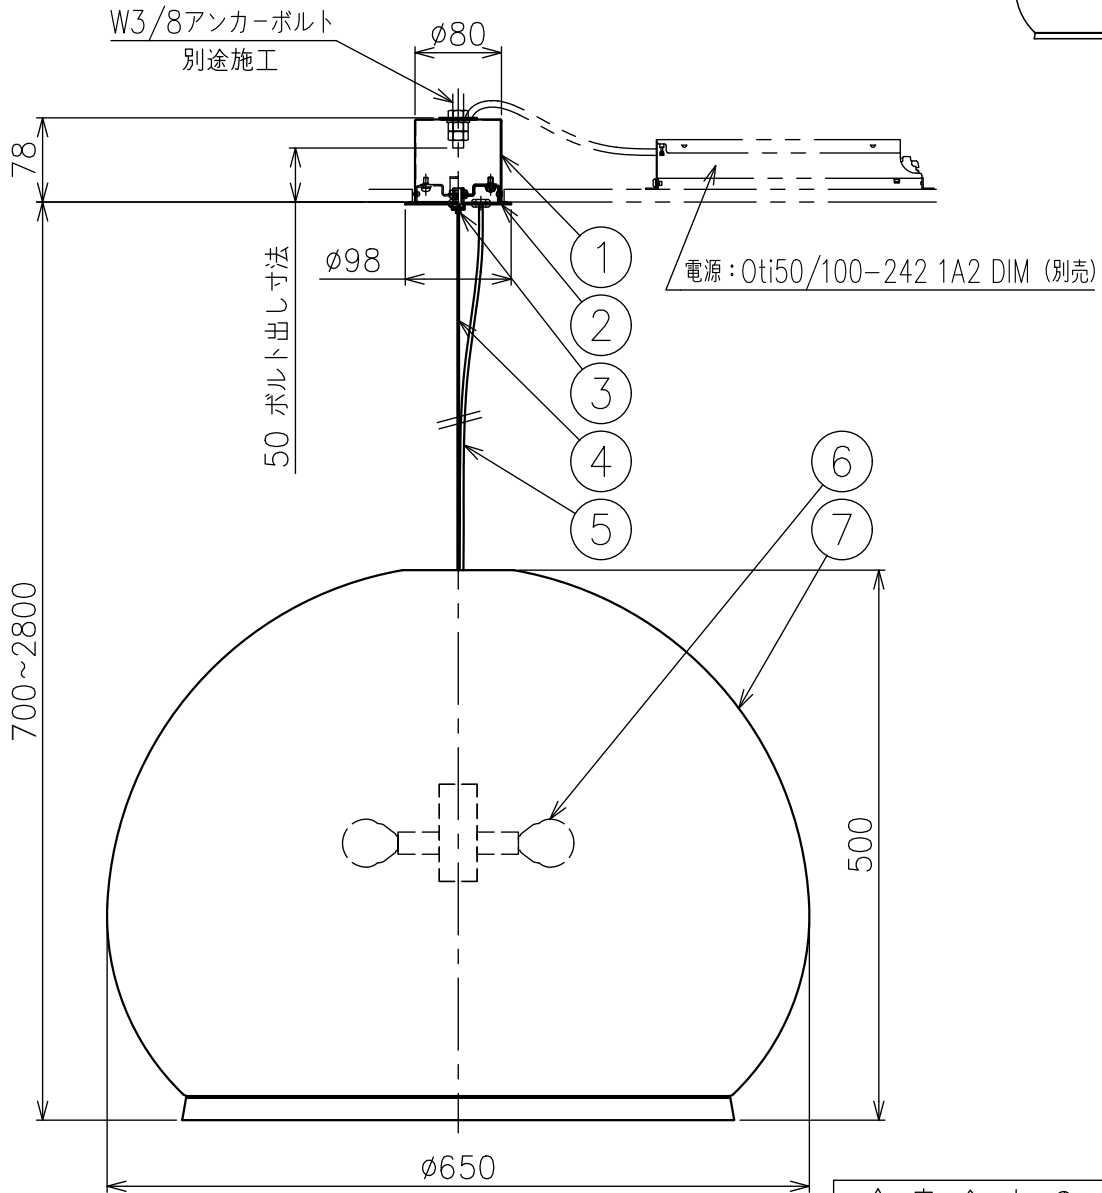

W3/8アンカーボルト
別途施工

電源: Oti50/100-242 1A2 DIM (別売)

240518

定格表

入力電圧	AC100V
周波数	50/60Hz
入力電流	0.44A
消費電力	44W

△ 安全上のご注意

- 一般屋内用器具です。屋外や、水気、湿気のある所には取付け出来ません。絶縁不良による感電・火災の原因となることがあります。
- 天井面取付専用器具です。傾斜天井には取付けないでください。落下のおそれがあります。

13					6	本体	-	1	LED 6灯	器具 タイプ	KNIT 7475 ・屋内専用		
12					5	コード	ビニル	1	黒色				
11					4	ワイヤ	ステンレス	1	φ1.5		--		
10					3	ワイヤ調整具	真鍮	1	ニッケルメッキ	使用 光源	LED (2700K) Ra90 6.7W×6		
9					2	フランジカバー	鋼板	1	白色				
8					1	埋込フランジ	鋼板	1	亜鉛メッキ	色種	L(アイボリー)		
7	セード	樹脂	1	乳白色 ニット	品番	品名	材質	数量	摘要	カタログ 番号	129F-559L	型番	L3FC-24Z0-6L
第三角法		作図	KI	単位	mm	尺度	-	質量	6.2 kg				