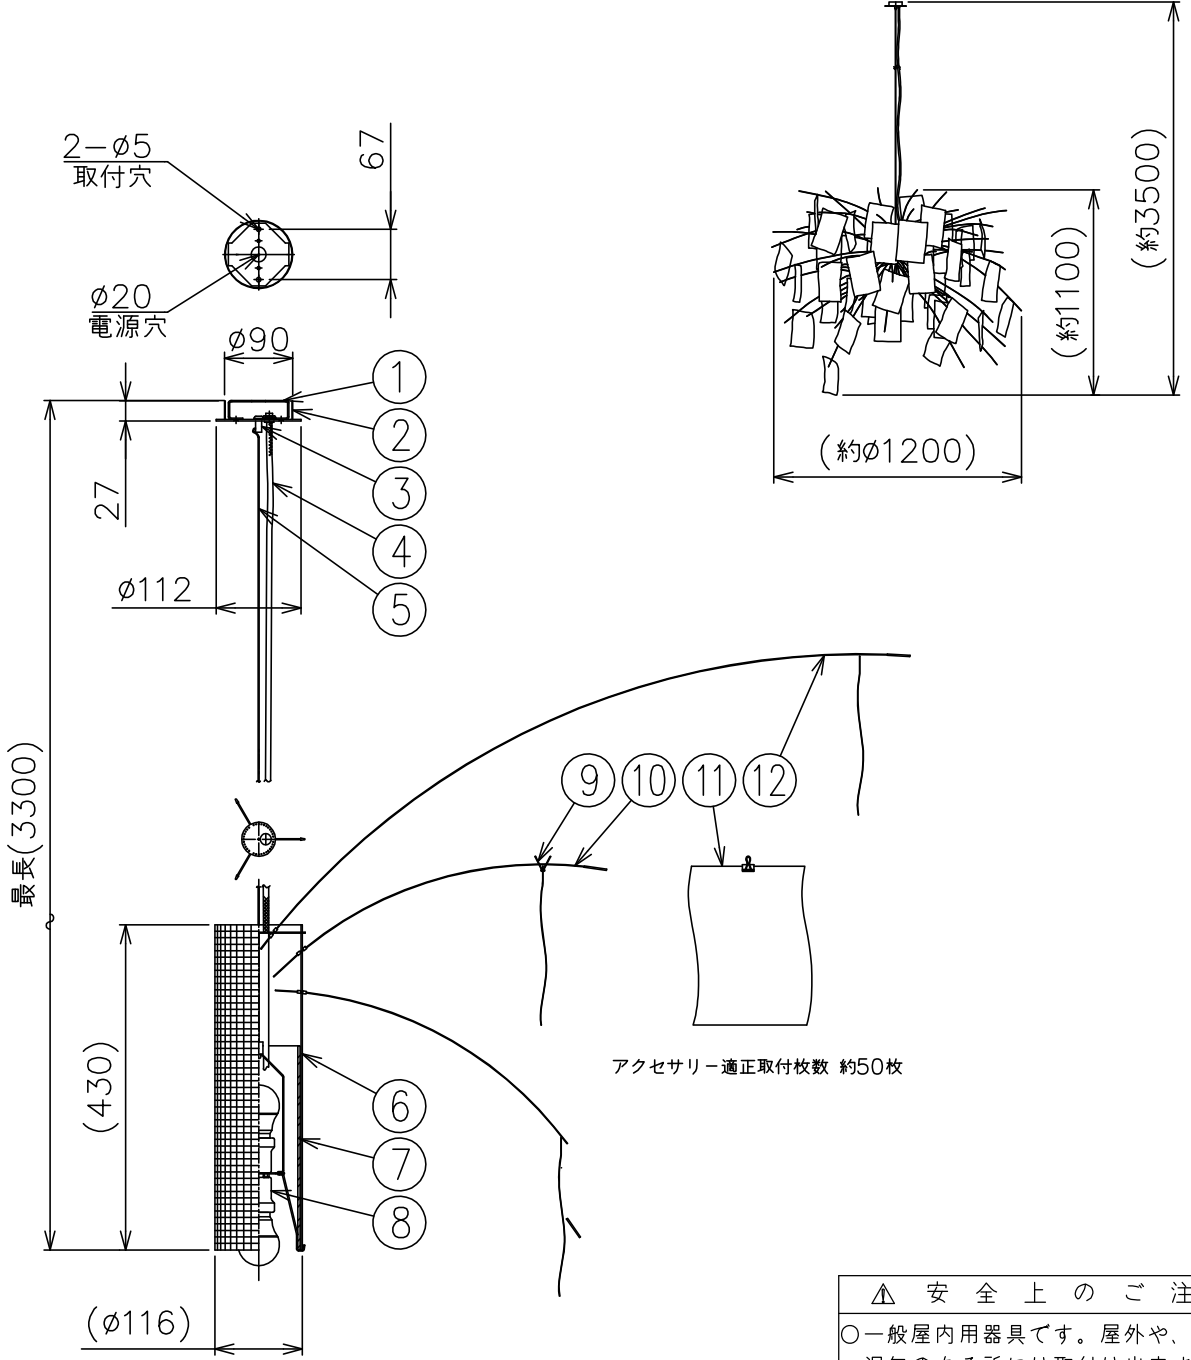

Wako MUSEN

同梱品
・取付ネジφ3.8X38mm/2ヶ
注記) 白熱電球使用不可

▲ 安全上のご注意

- 一般屋内用器具です。屋外や、水気、湿気のある所には取付け出来ません。絶縁不良による感電・火災の原因となることがあります。
- 天井面取付専用器具です。傾斜天井には取付けないでください。落下のおそれがあります。

15					7	カバー	硬質ガラス	1	クリア消し	器具 タイプ	
14					6	アクセサリ-取付筒	SUS	1	メッシュ 生地		
13					5	吊りワイヤー	SUS	1	φ1.2		
12	アクセサリ-フィルム ロック	SUS	40	φ1.0	4	コード	-	1	ワイヤー-メッシュ被覆	適合 光源	E26 LED電球 60Wタイプ (LDA8L-G/60W/2)7.8WX2
11	アクセサリ-和紙	80	白色 無地40枚 文字入40枚	3	ワイヤー-ストッパー	-	1	φ1.2 ワイヤー-用			
10	アクセサリ-フィルム ショット	SUS	40	φ1.0	2	フランジ	SPC	1	シルバー-色塗装	色種	
9	クリップ	-	80	アクセサリ-取付用 黒色	1	トリツケイタ	SPC	1	メッキ		
8	ソケット	-	2	E26	品番	品名	材質	数量	摘要	カタログ 番号	ZETTELZ/P/A5
第三角法		作図	KI	単位	mm	尺度	-	質量	0.0 kg	型番	ZETTELZ/P/A5