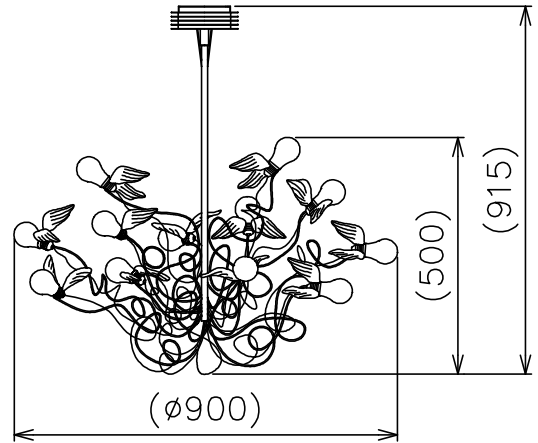

W&O KURETA

注記) 専用ランプ以外使用禁止

△ 安全上のご注意

- 一般屋内用器具です。屋外や、水気、湿気のある所には取付け出来ません。絶縁不良による感電・火災の原因となることがあります。
- 天井面取付専用器具です。傾斜天井には取付けないでください。落下のおそれがあります。

15					7	リード線	—	12	クリア			
14					6	灯具アーム	A1B	12	生地	器具タイプ		
13					5	支柱	A1T	1	φ4 生地			
12					4	固定ネジ	SUS	1	M3	適合光源		
11					3	フランジ	A1P	1	シルバーメタリック塗装			
10					2	LED電源	—	1	—		LED電球	12V 5WX12
9	ランプ	—	12	LED電球 (専用球)	1	トリツケイタ	SPC	1	メッキ	色種		
8	羽根	—	12	グースフェザー 白色	品番	品名	材質	数量	摘要	カタログ番号	BIRDIE C LED	型番 BIRDIE/C/LED
第三角法		作図	KI	単位	mm	尺度	—	質量	3.5 kg			