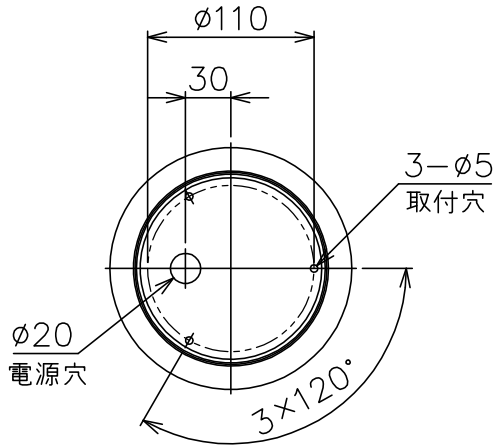

W&O KURETA

注記) 専用ランプ以外使用禁止

△ 安全上のご注意

- 一般屋内用器具です。屋外や、水気、湿気のある所には取付け出来ません。絶縁不良による感電・火災の原因となることがあります。
- 天井面取付専用器具です。傾斜天井には取付けないでください。落下のおそれがあります。

15					7	リード線	—	12	クリア			
14					6	灯具アーム	A1B	12	生地	器具タイプ		
13					5	支柱	A1T	1	φ4 生地			
12					4	固定ネジ	SUS	1	M3	適合光源		
11					3	フランジ	A1P	1	シルバーメタリック塗装			
10					2	LED電源	—	1	—		LED電球	12V 5WX12
9	ランプ	—	12	LED電球 (専用球)	1	トリツケイタ	SPC	1	メッキ	色種		
8	羽根	—	12	グースフェザー 白色	品番	品名	材質	数量	摘要	カタログ番号	BIRDIE C LED	型番 BIRDIE/C/LED
第三角法		作図	KI	単位	mm	尺度	—	質量	3.5 kg			