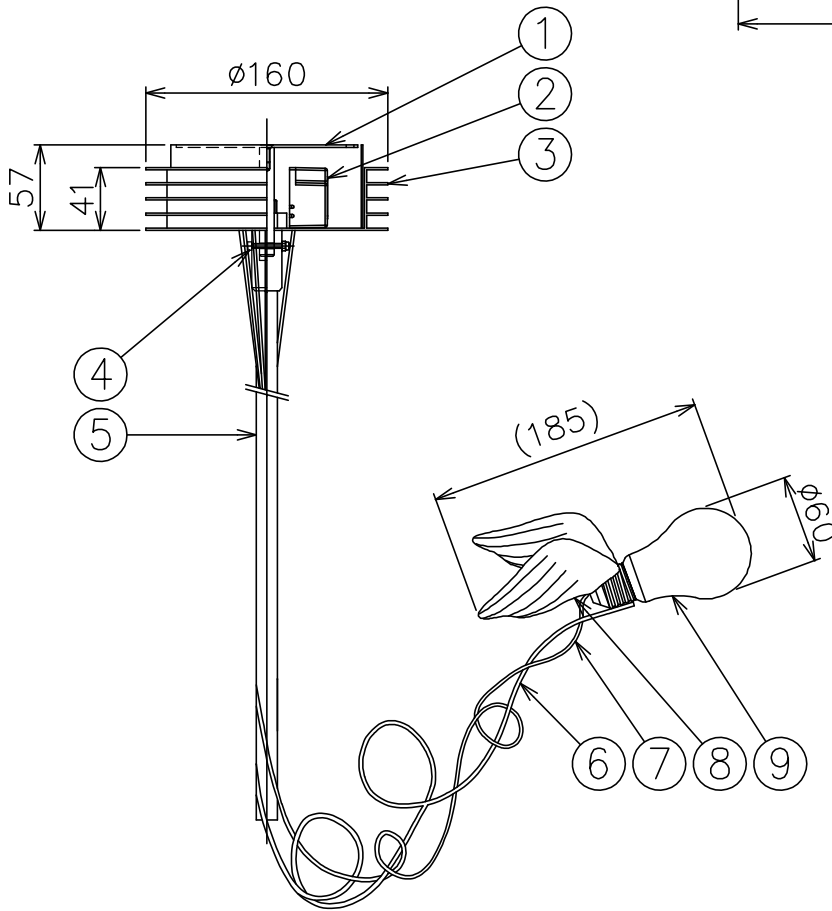

W&O KURETA

注記) 専用ランプ以外使用禁止

△ 安全上のご注意

- 一般屋内用器具です。屋外や、水気、湿気のある所には取付け出来ません。絶縁不良による感電・火災の原因となることがあります。
- 天井面取付専用器具です。傾斜天井には取付けないでください。落下のおそれがあります。

15					7	リード線	—	12	クリア			
14					6	灯具アーム	A1B	12	生地	器具タイプ		
13					5	支柱	A1T	1	φ4 生地			
12					4	固定ネジ	SUS	1	M3	適合光源		
11					3	フランジ	A1P	1	シルバーメタリック塗装			
10					2	LED電源	—	1	—		LED電球	12V 5WX12
9	ランプ	—	12	LED電球 (専用球)	1	トリツケイタ	SPC	1	メッキ	色種		
8	羽根	—	12	グースフェザー 白色	品番	品名	材質	数量	摘要	カタログ番号	BIRDIE C LED	型番 BIRDIE/C/LED
第三角法		作図	KI	単位	mm	尺度	—	質量	3.5 kg			