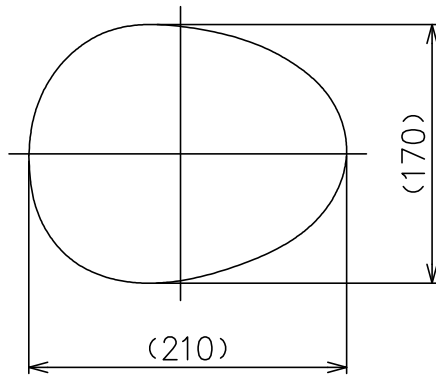

230201

注意) 白熱電球使用不可

△ 安全上のご注意

- 一般屋内用器具です。屋外や、水気、湿気のある所には取付け出来ません。絶縁不良による感電・火災の原因となることがあります。
- 天井面取付専用器具です。傾斜天井には取付けないでください。落下のおそれがあります。

8	グローブ固定ネジ	SUS	2	M3															
7	グローブ	ガラス	1	乳白色															
6	ソケット	磁器	1	E17 300V 3A															
5	コード	FEP	1	クリア															
4	コードストッパー	樹脂	2																
3	フランジ固定ネジ	SS	1	M3															
2	フランジ	樹脂	1	メッキ															
1	トリツケイタ	SPC	1	メッキ															
品番	品名	材質	数量	摘要				器具タイプ											
第三角法	作図	KI	単位	mm	尺度	—	質量	1.5 kg	適合光源	E17 LED電球 LDA4 40Wタイプ 4.2WX1									
									色種										
									カタログ番号	GREGG P MIDI E	型番	GREGG/P/MIDI/E							