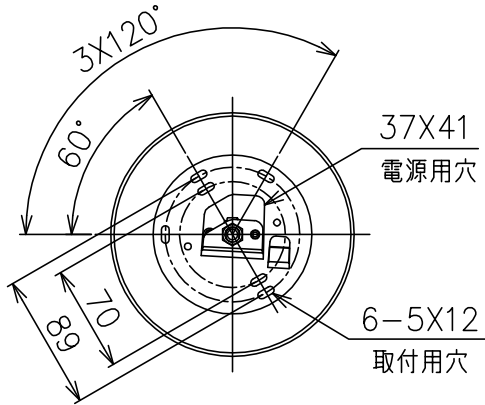

230201

注意) 白熱電球使用不可

△ 安全上のご注意

- 一般屋内用器具です。屋外や、水気、湿気のある所には取付け出来ません。絶縁不良による感電・火災の原因となることがあります。
- 天井面取付専用器具です。傾斜天井には取付けないでください。落下のおそれがあります。

8	グローブ固定ネジ	SUS	2	M3															
7	グローブ	ガラス	1	乳白色															
6	ソケット	磁器	1	E17 300V 3A															
5	コード	FEP	1	クリア															
4	コードストッパー	樹脂	2																
3	フランジ固定ネジ	SS	1	M3															
2	フランジ	樹脂	1	メッキ															
1	トリツケイタ	SPC	1	メッキ															
品番	品名	材質	数量	摘要				器具タイプ											
第三角法	作図	KI	単位	mm	尺度	—	質量	1.5 kg	適合光源	E17 LED電球 LDA4 40Wタイプ 4.2WX1									
									色種										
									カタログ番号	GREGG P MIDI E	型番	GREGG/P/MIDI/E							