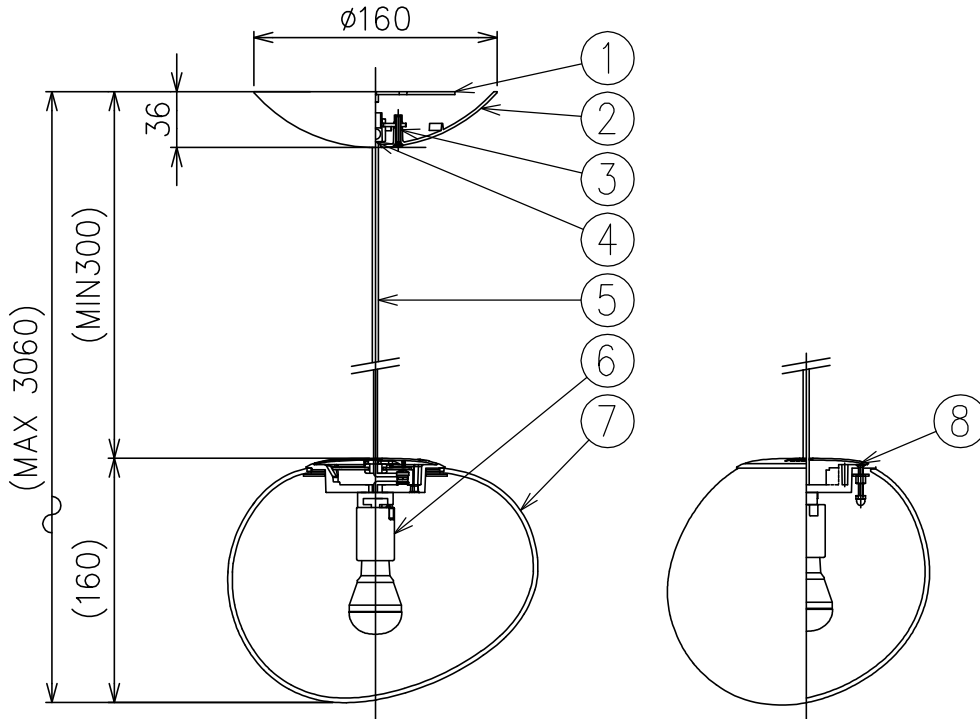

230201

注意) 白熱電球使用不可

△ 安全上のご注意

- 一般屋内用器具です。屋外や、水気、湿気のある所には取付け出来ません。絶縁不良による感電・火災の原因となることがあります。
- 天井面取付専用器具です。傾斜天井には取付けないでください。落下のおそれがあります。

8	グローブ固定ネジ	SUS	2	M3															
7	グローブ	ガラス	1	乳白色															
6	ソケット	磁器	1	E17 300V 3A															
5	コード	FEP	1	クリア															
4	コードストッパー	樹脂	2																
3	フランジ固定ネジ	SS	1	M3															
2	フランジ	樹脂	1	メッキ															
1	トリツケイタ	SPC	1	メッキ															
品番	品名	材質	数量	摘要				器具タイプ											
第三角法	作図	KI	単位	mm	尺度	—	質量	1.5 kg	適合光源	E17 LED電球 LDA4 40Wタイプ 4.2WX1									
									色種										
									カタログ番号	GREGG P MIDI E	型番	GREGG/P/MIDI/E							