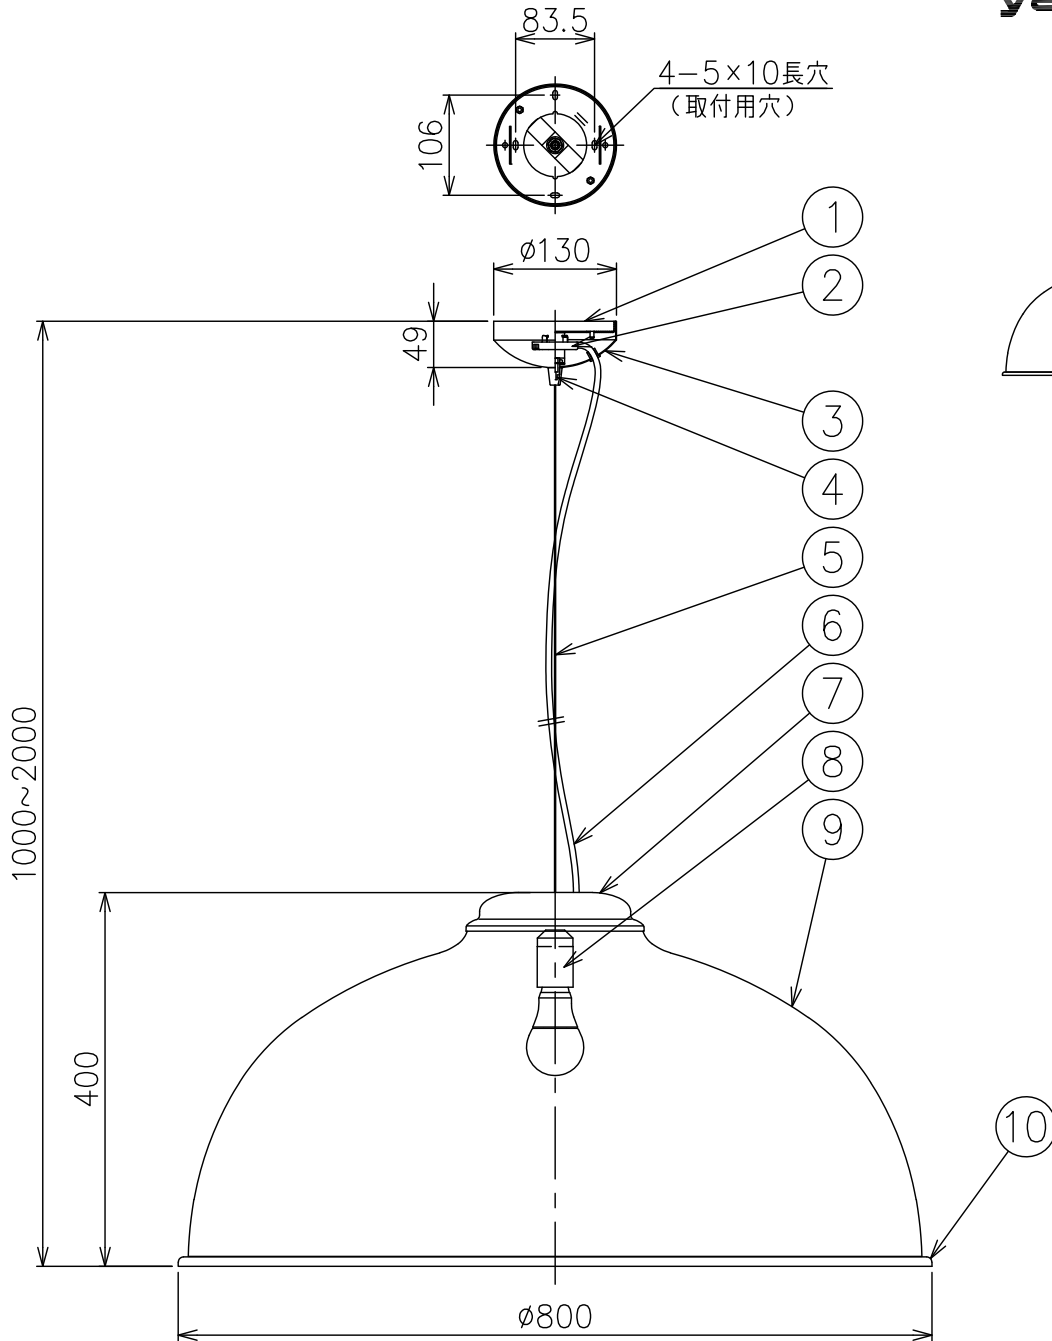

240604

付属品
 ・取付用ネジ：3.8×38／4本
 3.5×10／2本

色種欄

カタログ番号	セード外面	セード内面
131F-577G	ライトグレー	ホワイト
131F-577X	ダークグレー	ホワイト
131F-577R	ラスト	ブラック

△ 安全上のご注意

- 一般屋内用器具です。屋外や、水気、湿気のある所には取付けないでください。絶縁不良による感電・火災のおそれがあります。
- 天井取付専用器具です。傾斜天井、壁面、床面には取付けないでください。指定以外の取付けは、火災・落下のおそれがあります。

15				7	灯体カバー	鋼板	1	プラス色	器具 タイプ	・屋内専用 ・取付簡易型 ・ランプ別				
14				6	コード	塩化ビニル	1	黒色						
13				5	ワイヤー	ステンレス	1	φ1.2						
12				4	ワイヤー調整具	真鍮	1	メッキ仕上	使用 光源	E26 電球型LED 100W相当 12.9W×1				
11				3	フランジ	黒色	1	黒色						
10	フレーム	アルミ	1	プラス色	2	引掛シーリングキャップ	樹脂	1	125V 6A	色種				
9	セード	ファブリック	1	色種欄参照	1	取付板	鋼板	1	クロメート処理					
8	ソケット	樹脂	1	E26 250V 3A	品番	品名	材質	数量	摘要	カタログ 番号				
第三角法				作図	KI	単位	mm	尺度	—	質量	3.0 kg	131F-577 ^{G,X} _R	型番	V3FD-20Z4-1 ^{G,X} _R