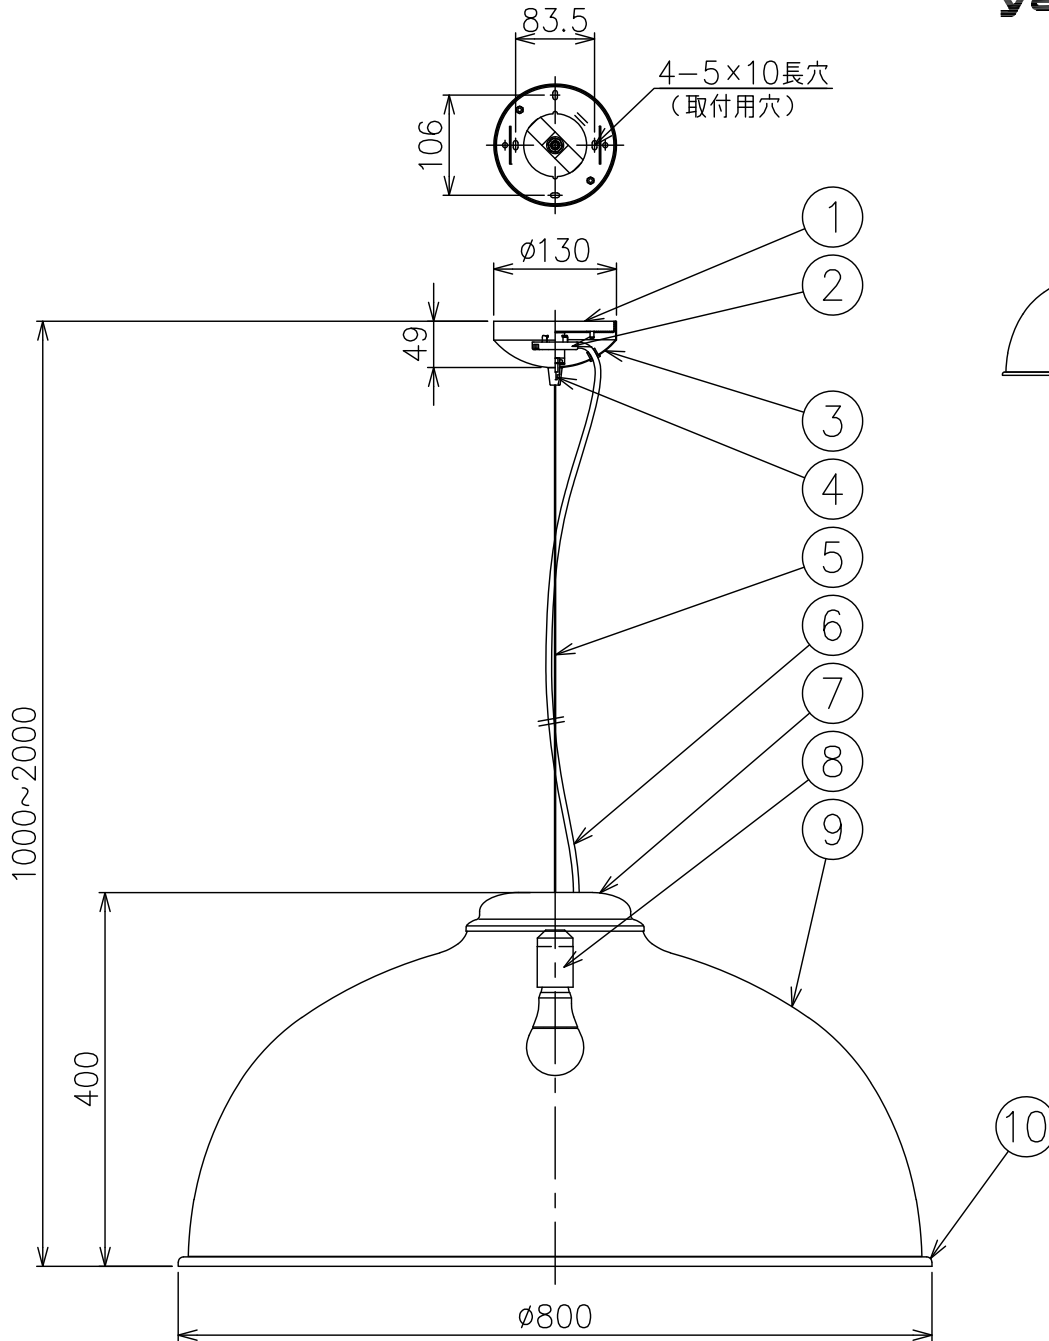

240604

付属品  
 ・取付用ネジ：3.8×38／4本  
 3.5×10／2本

色種欄

カタログ番号	セード外面	セード内面
131F-576G	ライトグレー	ホワイト
131F-576X	ダークグレー	ホワイト
131F-576R	ラスト	ブラック

△ 安全上のご注意  
 ○一般屋内用器具です。屋外や、水気、湿気のある所には取付けないでください。絶縁不良による感電・火災のおそれがあります。  
 ○天井取付専用器具です。傾斜天井、壁面、床面には取付けないでください。指定以外の取付けは、火災・落下のおそれがあります。

15				7	灯体カバー	鋼板	1	シルバー色	器具 タイプ	・屋内専用 ・取付簡易型 ・ランプ別				
14				6	コード	塩化ビニル	1	黒色						
13				5	ワイヤー	ステンレス	1	φ1.2						
12				4	ワイヤー調整具	真鍮	1	メッキ仕上	使用 光源	E26 電球型LED 100W相当 12.9W×1				
11				3	フランジ	黒色	1	黒色						
10	フレーム	アルミ	1	シルバー色	2	引掛シーリングキャップ	樹脂	1	125V 6A	色種				
9	セード	ファブリック	1	色種欄参照	1	取付板	鋼板	1	クロメート処理					
8	ソケット	樹脂	1	E26 250V 3A	品番	品名	材質	数量	摘要	カタログ 番号				
第三角法				作図	KI	単位	mm	尺度	—	質量	3.0 kg	131F-576 <sup>G,X</sup> <sub>R</sub>	型番	V3FD-19Z3-1- <sup>G,X</sup> <sub>R</sub>