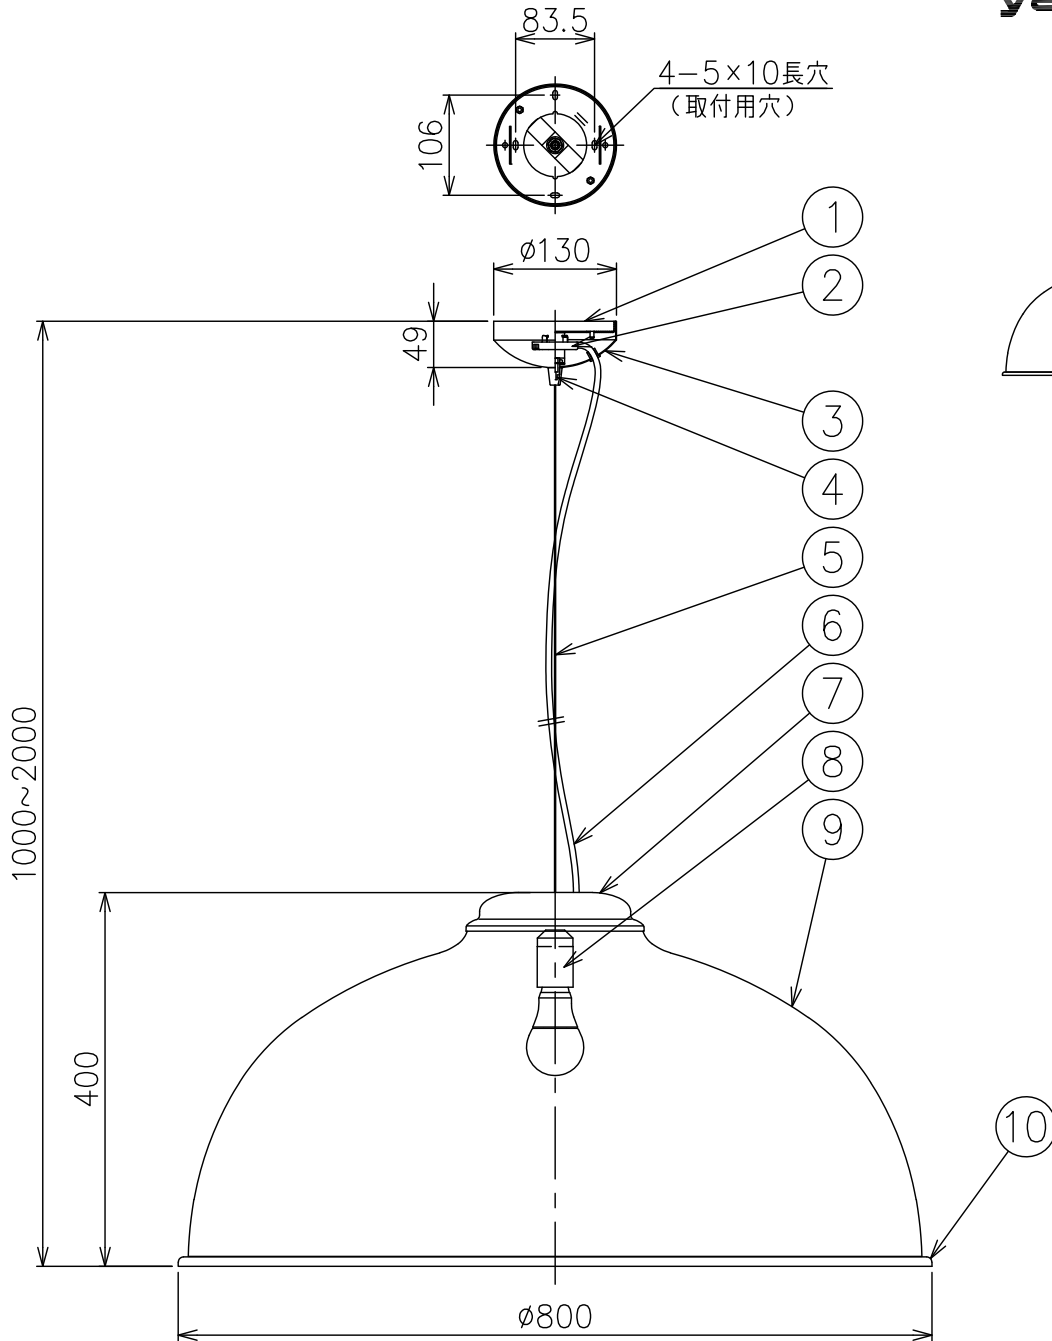

240604

付属品  
 ・取付用ネジ：3.8×38／4本  
 3.5×10／2本

色種欄

カタログ番号	セード外面	セード内面
131F-577G	ライトグレー	ホワイト
131F-577X	ダークグレー	ホワイト
131F-577R	ラスト	ブラック

△ 安全上のご注意

- 一般屋内用器具です。屋外や、水気、湿気のある所には取付けないでください。絶縁不良による感電・火災のおそれがあります。
- 天井取付専用器具です。傾斜天井、壁面、床面には取付けないでください。指定以外の取付けは、火災・落下のおそれがあります。

15				7	灯体カバー	鋼板	1	プラス色	器具 タイプ	・屋内専用 ・取付簡易型 ・ランプ別			
14				6	コード	塩化ビニル	1	黒色					
13				5	ワイヤー	ステンレス	1	φ1.2					
12				4	ワイヤー調整具	真鍮	1	メッキ仕上	使用 光源	E26 電球型LED 100W相当 12.9W×1			
11				3	フランジ	黒色	1	黒色					
10	フレーム	アルミ	1	プラス色	2	引掛シーリングキャップ	樹脂	1	125V 6A	色種	E26 250V 3A		
9	セード	ファブリック	1	色種欄参照	1	取付板	鋼板	1	クロメート処理				
8	ソケット	樹脂	1	E26 250V 3A	品番	品名	材質	数量	摘要	カタログ 番号	131F-577 <sup>G,X</sup> <sub>R</sub>	型番	V3FD-20Z4-1 <sup>G,X</sup> <sub>R</sub>
第三角法		作図	KI	単位	mm	尺度	—	質量	3.0 kg				