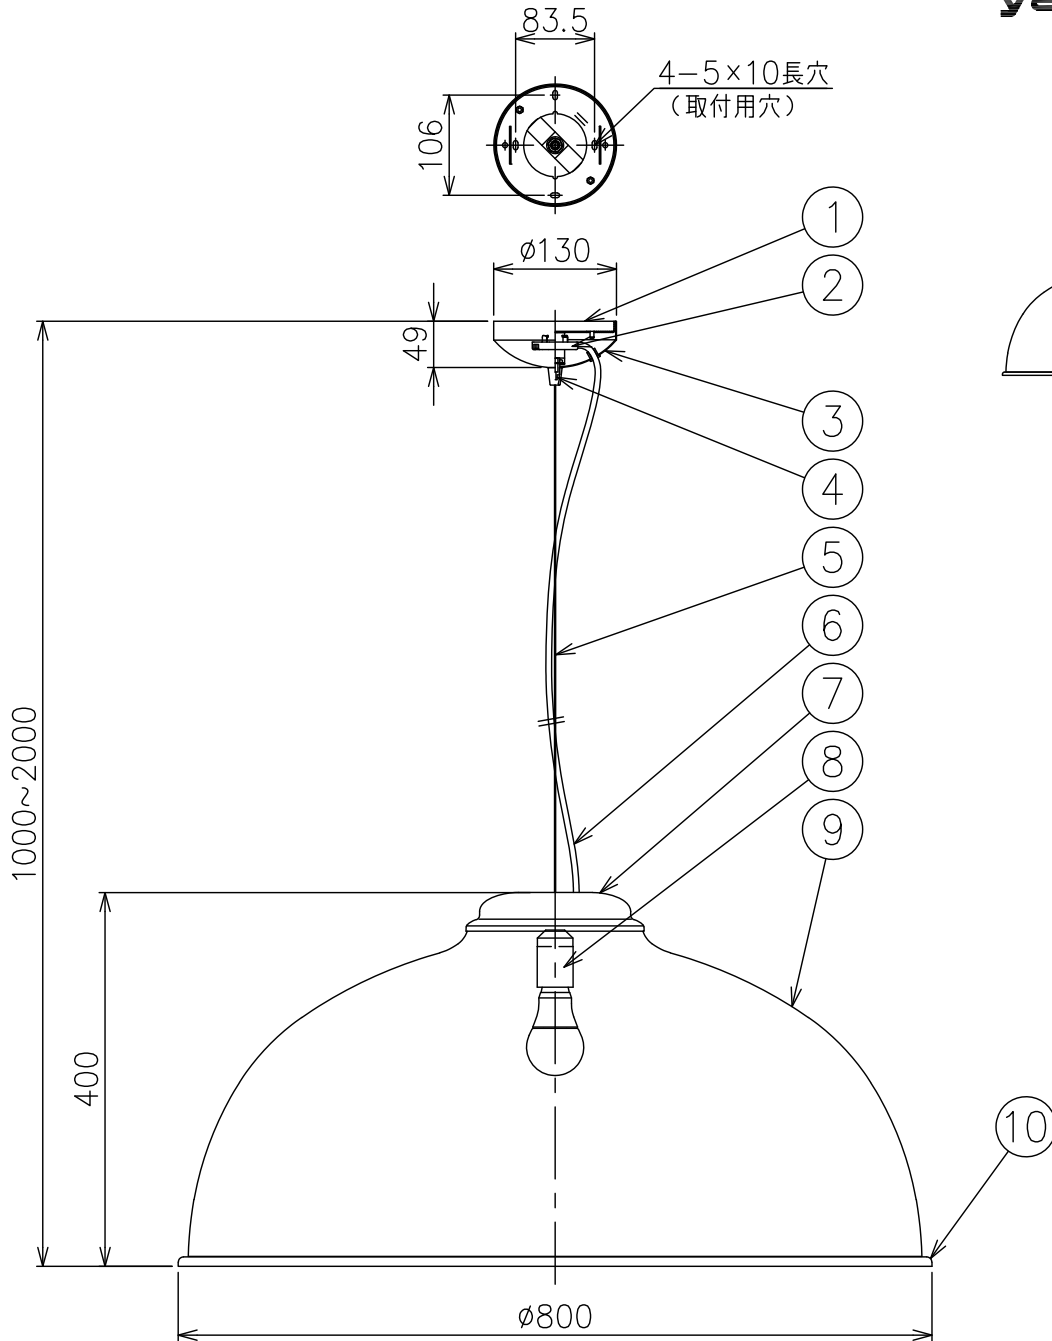

240604

付属品
 ・取付用ネジ：3.8×38／4本
 3.5×10／2本

色種欄

カタログ番号	セード外面	セード内面
131F-577G	ライトグレー	ホワイト
131F-577X	ダークグレー	ホワイト
131F-577R	ラスト	ブラック

△ 安全上のご注意
 ○一般屋内用器具です。屋外や、水気、湿気のある所には取付けないでください。絶縁不良による感電・火災のおそれがあります。
 ○天井取付専用器具です。傾斜天井、壁面、床面には取付けないでください。指定以外の取付けは、火災・落下のおそれがあります。

15				7	灯体カバー	鋼板	1	プラス色	器具 タイプ	・屋内専用 ・取付簡易型 ・ランプ別			
14				6	コード	塩化ビニル	1	黒色					
13				5	ワイヤー	ステンレス	1	φ1.2					
12				4	ワイヤー調整具	真鍮	1	メッキ仕上	使用 光源	E26 電球型LED 100W相当 12.9W×1			
11				3	フランジ	黒色	1	黒色					
10	フレーム	アルミ	1	プラス色	2	引掛シーリングキャップ	樹脂	1	125V 6A	色種	E26 250V 3A		
9	セード	ファブリック	1	色種欄参照	1	取付板	鋼板	1	クロメート処理				
8	ソケット	樹脂	1	E26 250V 3A	品番	品名	材質	数量	摘要	カタログ 番号	131F-577 ^{G,X} _R	型番	V3FD-20Z4-1 ^{G,X} _R
第三角法		作図	KI	単位	mm	尺度	—	質量	3.0 kg				