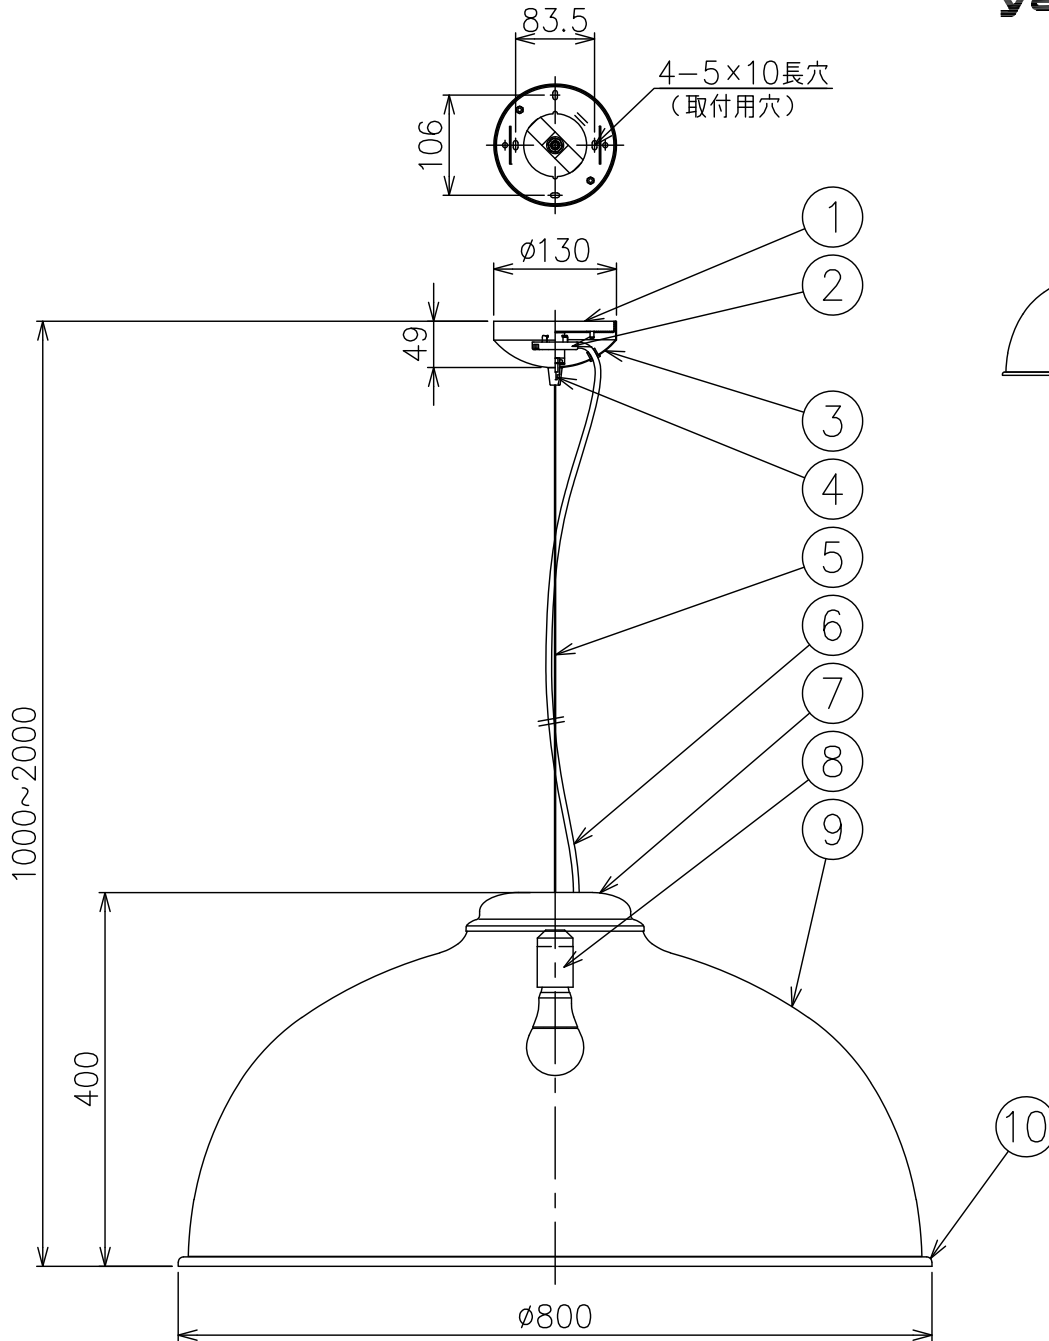

240604

付属品
 ・取付用ネジ：3.8×38／4本
 3.5×10／2本

色種欄

| カタログ番号 | セード外面 | セード内面 |
|-----------|--------|-------|
| 131F-576G | ライトグレー | ホワイト |
| 131F-576X | ダークグレー | ホワイト |
| 131F-576R | ラスト | ブラック |

△ 安全上のご注意
 ○一般屋内用器具です。屋外や、水気、湿気のある所には取付けないでください。絶縁不良による感電・火災のおそれがあります。
 ○天井取付専用器具です。傾斜天井、壁面、床面には取付けないでください。指定以外の取付けは、火災・落下のおそれがあります。

| | | | | | | | | | | | | | |
|------|------|--------|----|-------------|---------|-------------|----|-------|-----------|------------------------------|--------------------------------------|----|--|
| 15 | | | | 7 | 灯体カバー | 鋼板 | 1 | シルバー色 | 器具 タイプ | ・屋内専用 ・取付簡易型 ・ランプ別 | | | |
| 14 | | | | 6 | コード | 塩化ビニル | 1 | 黒色 | | | | | |
| 13 | | | | 5 | ワイヤー | ステンレス | 1 | φ1.2 | | | | | |
| 12 | | | | 4 | ワイヤー調整具 | 真鍮 | 1 | メッキ仕上 | 使用 光源 | E26 電球型LED 100W相当 12.9W×1 | | | |
| 11 | | | | 3 | フランジ | 黒色 | 1 | 黒色 | | | | | |
| 10 | フレーム | アルミ | 1 | シルバー色 | 2 | 引掛シーリングキャップ | 樹脂 | 1 | 125V 6A | 色種 | E26 250V 3A | | |
| 9 | セード | ファブリック | 1 | 色種欄参照 | 1 | 取付板 | 鋼板 | 1 | クロメート処理 | | | | |
| 8 | ソケット | 樹脂 | 1 | E26 250V 3A | 品番 | 品名 | 材質 | 数量 | 摘要 | カタログ 番号 | 131F-576 ^{G,X} _R | 型番 | V3FD-19Z3-1- ^{G,X} _R |
| 第三角法 | | 作図 | KI | 単位 | mm | 尺度 | — | 質量 | 3.0 kg | | | | |