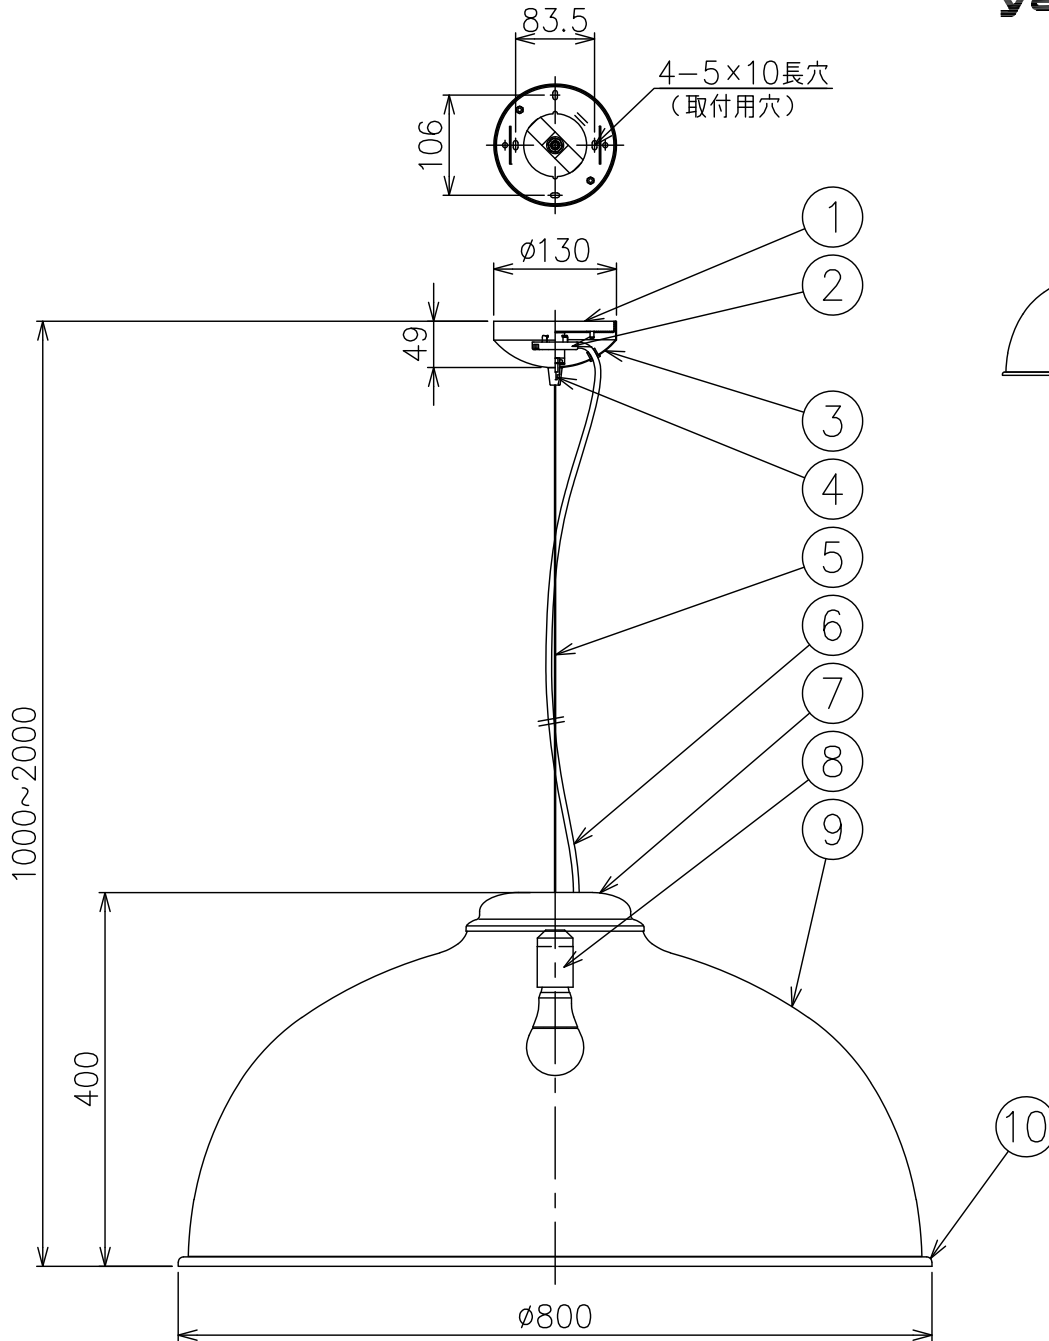

240604

付属品
 ・取付用ネジ：3.8×38／4本
 3.5×10／2本

色種欄

カタログ番号	セード外面	セード内面
131F-576G	ライトグレー	ホワイト
131F-576X	ダークグレー	ホワイト
131F-576R	ラスト	ブラック

△ 安全上のご注意
 ○一般屋内用器具です。屋外や、水気、湿気のある所には取付けないでください。絶縁不良による感電・火災のおそれがあります。
 ○天井取付専用器具です。傾斜天井、壁面、床面には取付けないでください。指定以外の取付けは、火災・落下のおそれがあります。

15				7	灯体カバー	鋼板	1	シルバー色	器具 タイプ	・屋内専用 ・取付簡易型 ・ランプ別			
14				6	コード	塩化ビニル	1	黒色					
13				5	ワイヤー	ステンレス	1	φ1.2					
12				4	ワイヤー調整具	真鍮	1	メッキ仕上	使用 光源	E26 電球型LED 100W相当 12.9W×1			
11				3	フランジ	黒色	1	黒色					
10	フレーム	アルミ	1	シルバー色	2	引掛シーリングキャップ	樹脂	1	125V 6A	色種	E26 250V 3A		
9	セード	ファブリック	1	色種欄参照	1	取付板	鋼板	1	クロメート処理				
8	ソケット	樹脂	1	E26 250V 3A	品番	品名	材質	数量	摘要	カタログ 番号	131F-576 ^{G,X} _R	型番	V3FD-19Z3-1- ^{G,X} _R
第三角法		作図	KI	単位	mm	尺度	—	質量	3.0 kg				