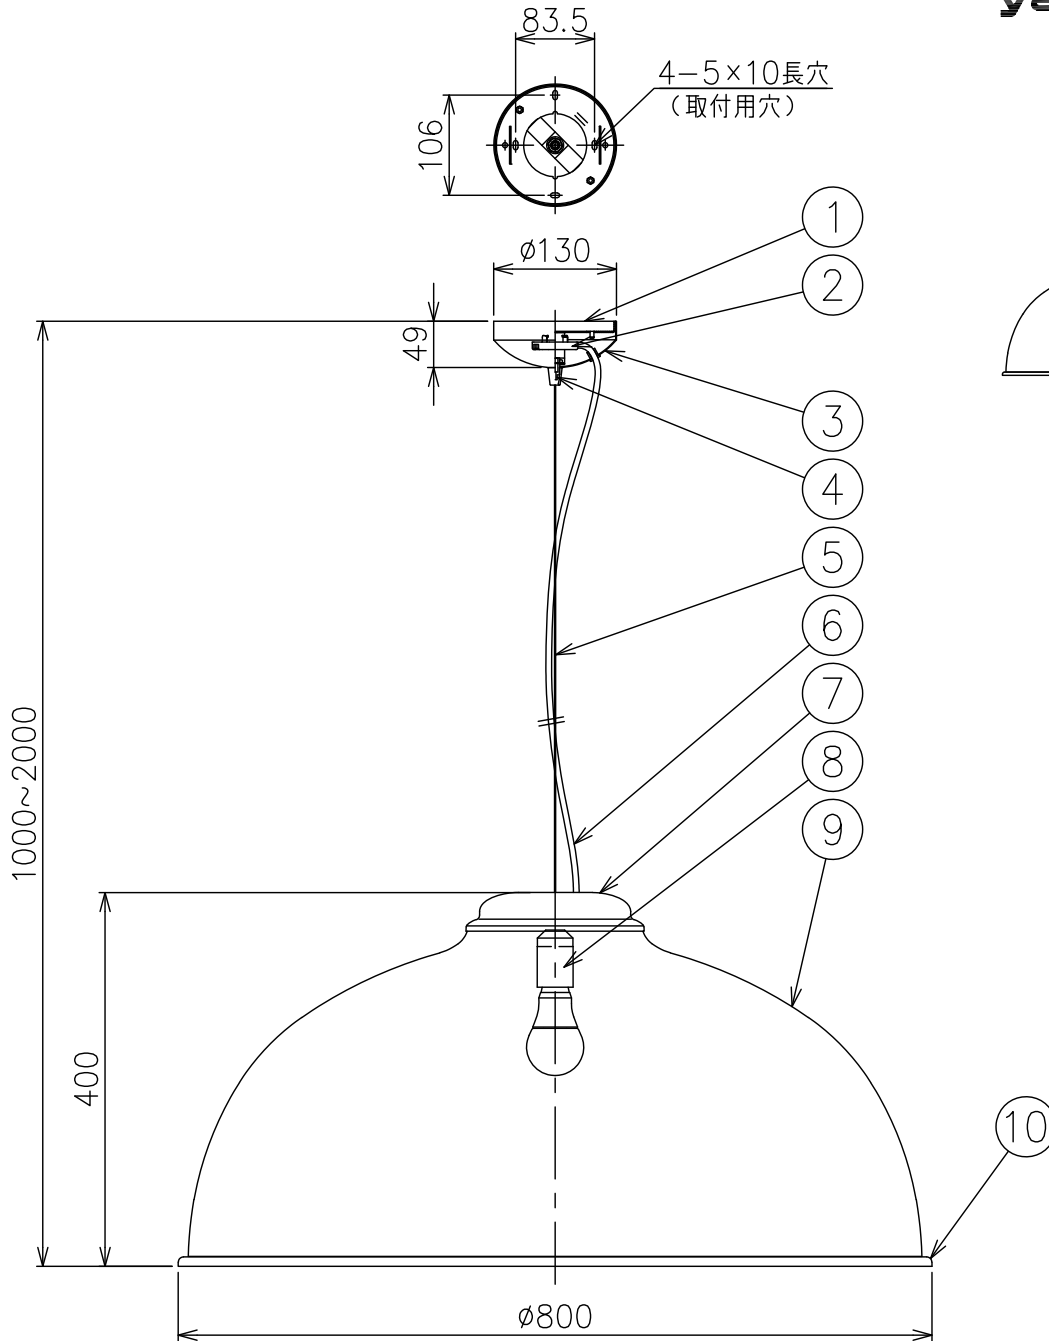

240604

付属品

- ・取付用ネジ：3.8×38／4本
- 3.5×10／2本

色種欄

カタログ番号	セード外面	セード内面
131F-575G	ライトグレー	ホワイト
131F-575X	ダークグレー	ホワイト

△ 安全上のご注意

- 一般屋内用器具です。屋外や、水気、湿気のある所には取付けないでください。絶縁不良による感電・火災のおそれがあります。
- 天井取付専用器具です。傾斜天井、壁面、床面には取付けないでください。指定以外の取付けは、火災・落下のおそれがあります。

15				7	灯体カバー	鋼板	1	黒色	器具 タイプ	・屋内専用 ・取付簡易型 ・ランプ別			
14				6	コード	塩化ビニル	1	黒色					
13				5	ワイヤー	ステンレス	1	φ1.2					
12				4	ワイヤー調整具	真鍮	1	メッキ仕上	使用 光源	E26 電球型LED 100W相当 12.9W×1			
11				3	フランジ	黒色	1	黒色					
10	フレーム	アルミ	1	黒色	2	引掛シーリングキャップ	樹脂	1	125V 6A	色種			
9	セード	ファブリック	1	色種欄参照	1	取付板	鋼板	1	クロメート処理				
8	ソケット	樹脂	1	E26 250V 3A	品番	品名	材質	数量	摘要	カタログ 番号	131F-575G,X	型番	V3FD-18Z6-1G,X
第三角法		作図	KI	単位	mm	尺度	—	質量	3.0 kg	カタログ 番号	131F-575G,X	型番	V3FD-18Z6-1G,X