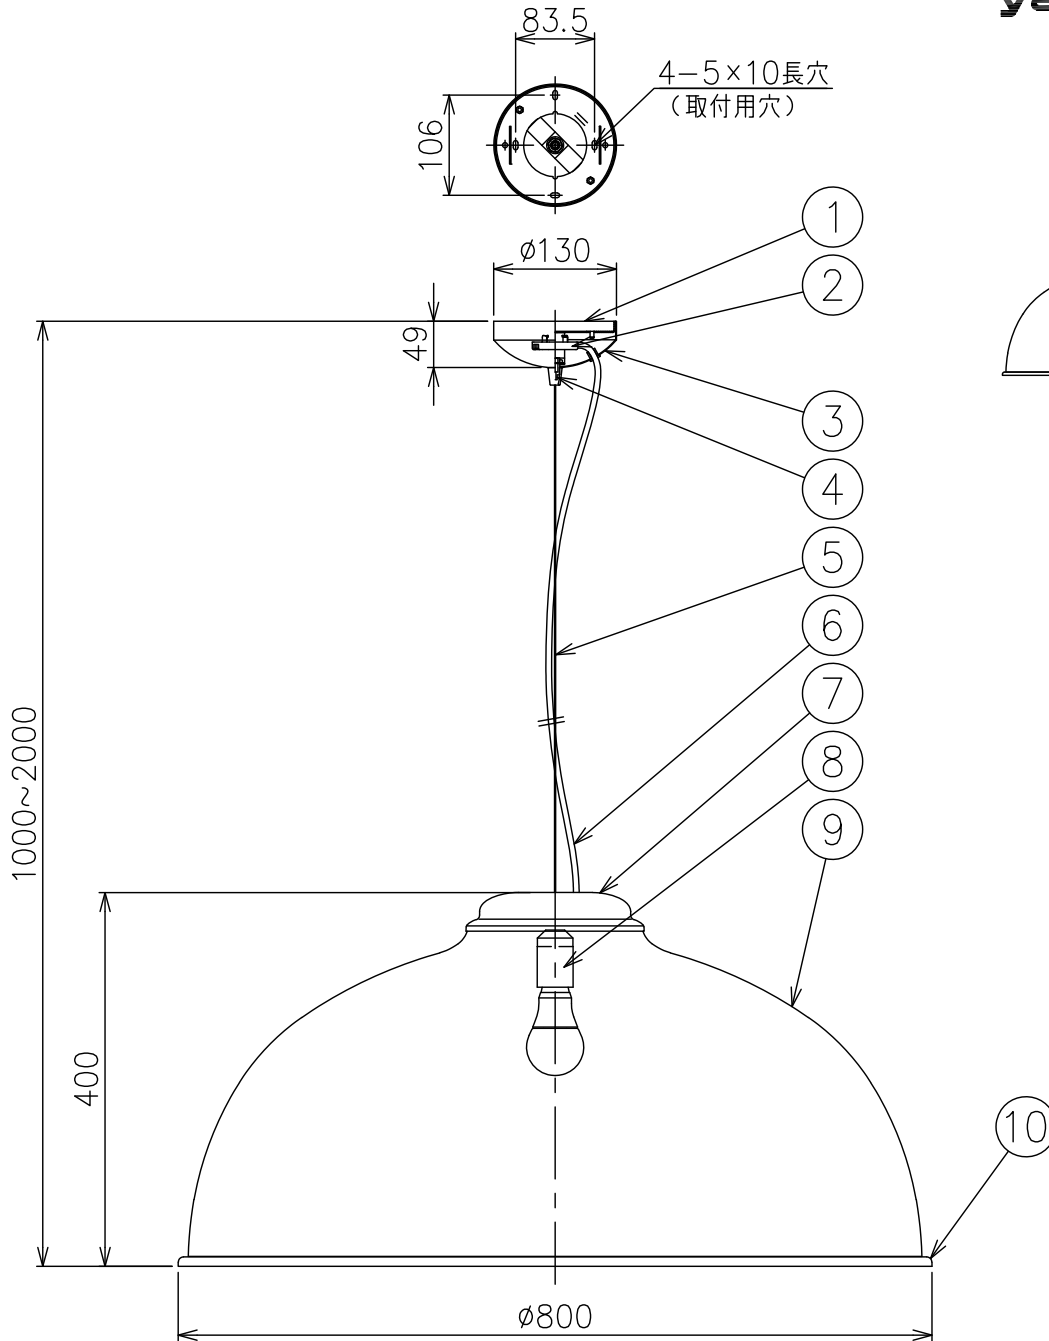

240604

付属品

- ・取付用ネジ：3.8×38／4本
- 3.5×10／2本

色種欄

カタログ番号	セード外面	セード内面
131F-575G	ライトグレー	ホワイト
131F-575X	ダークグレー	ホワイト

△ 安全上のご注意

- 一般屋内用器具です。屋外や、水気、湿気のある所には取付けないでください。絶縁不良による感電・火災のおそれがあります。
- 天井取付専用器具です。傾斜天井、壁面、床面には取付けないでください。指定以外の取付けは、火災・落下のおそれがあります。

15				7	灯体カバー	鋼板	1	黒色	器具 タイプ	・屋内専用 ・取付簡易型 ・ランプ別			
14				6	コード	塩化ビニル	1	黒色					
13				5	ワイヤー	ステンレス	1	φ1.2					
12				4	ワイヤー調整具	真鍮	1	メッキ仕上	使用 光源	E26 電球型LED 100W相当 12.9W×1			
11				3	フランジ	黒色	1	黒色					
10	フレーム	アルミ	1	黒色	2	引掛シーリングキャップ	樹脂	1	125V 6A	色種			
9	セード	ファブリック	1	色種欄参照	1	取付板	鋼板	1	クロメート処理				
8	ソケット	樹脂	1	E26 250V 3A	品番	品名	材質	数量	摘要	カタログ 番号	131F-575G,X	型番	V3FD-18Z6-1G,X
第三角法		作図	KI	単位	mm	尺度	—	質量	3.0 kg				