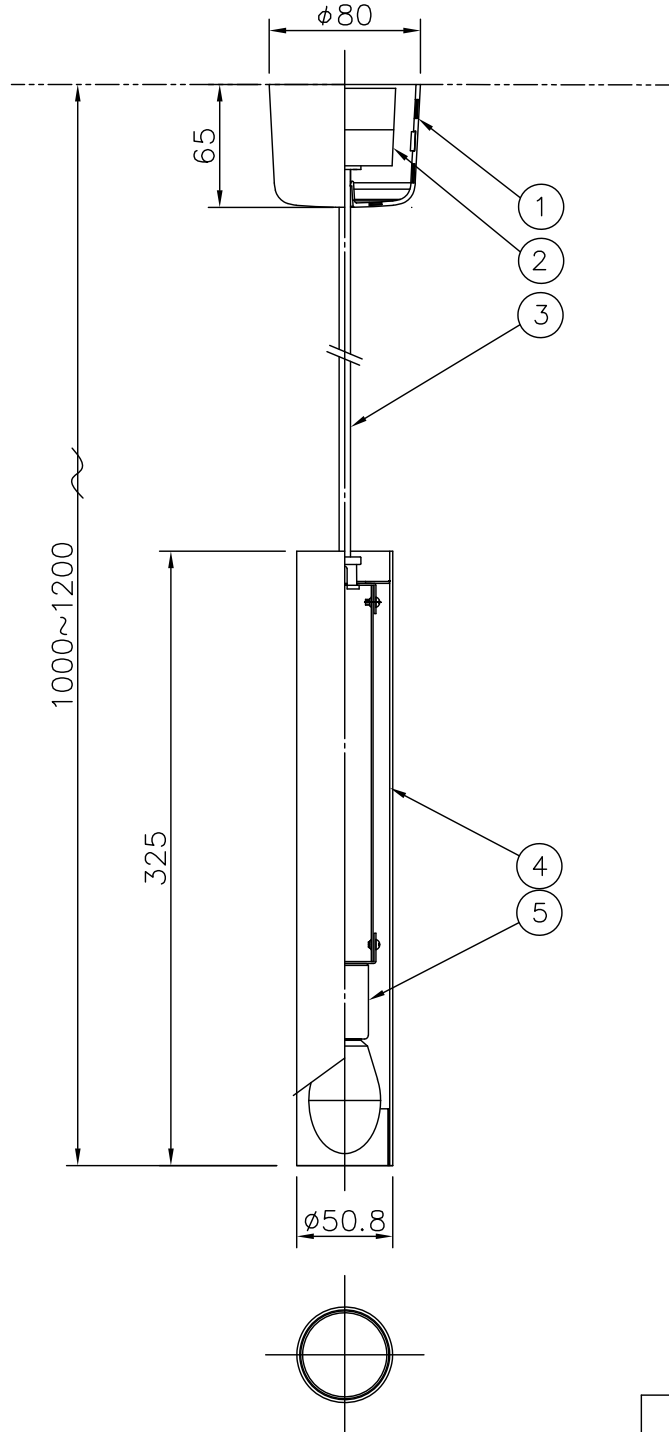

240527

適合光源 (別売)

電球形LEDランプ	電球形LEDランプ E17 60Wタイプ E17LDA7LGE1760S (三菱)	消費電力 6.8W
-----------	--	--------------

※ランプは種類によって、発光部の位置、光イメージは変化します。  
また、極端に形状の違うランプや、器具に干渉するランプは使用しないでください。  
ご使用にあたってはランプの取扱説明書や注意に従ってください。  
調光の対応もランプの取扱説明書や注意に従ってください。

△ 安全上のご注意

- 一般屋内用器具です。屋外や、水気、湿気のある所には取付け出来ません。絶縁不良による感電・火災の原因となることがあります。
- 天井面取付専用器具です。傾斜天井には取付けないでください。落下のおそれがあります。

7					器具	
6					タイプ	
5	ソケット	磁器	1	E17 300V3A		
4	灯体	ST	1	真鍮色メッキ ヘアライン仕上げ		
3	コード	VCTF	1	黒色 丸型コード	適合	(別売)
2	引掛シーリング	ユリア	1	250V 6A (ホテアノキョウ)	光源	E17 LED電球 LDA7WX1
1	フランジ	ABS	1	黒色	色種	
品番	品名	材質	数量	摘要	カタログ	320
第三角法	作図	04	単位	mm	尺度	—
					質量	1.1 kg
					番号	F-457K
					型番	04FJ-01B4-1K