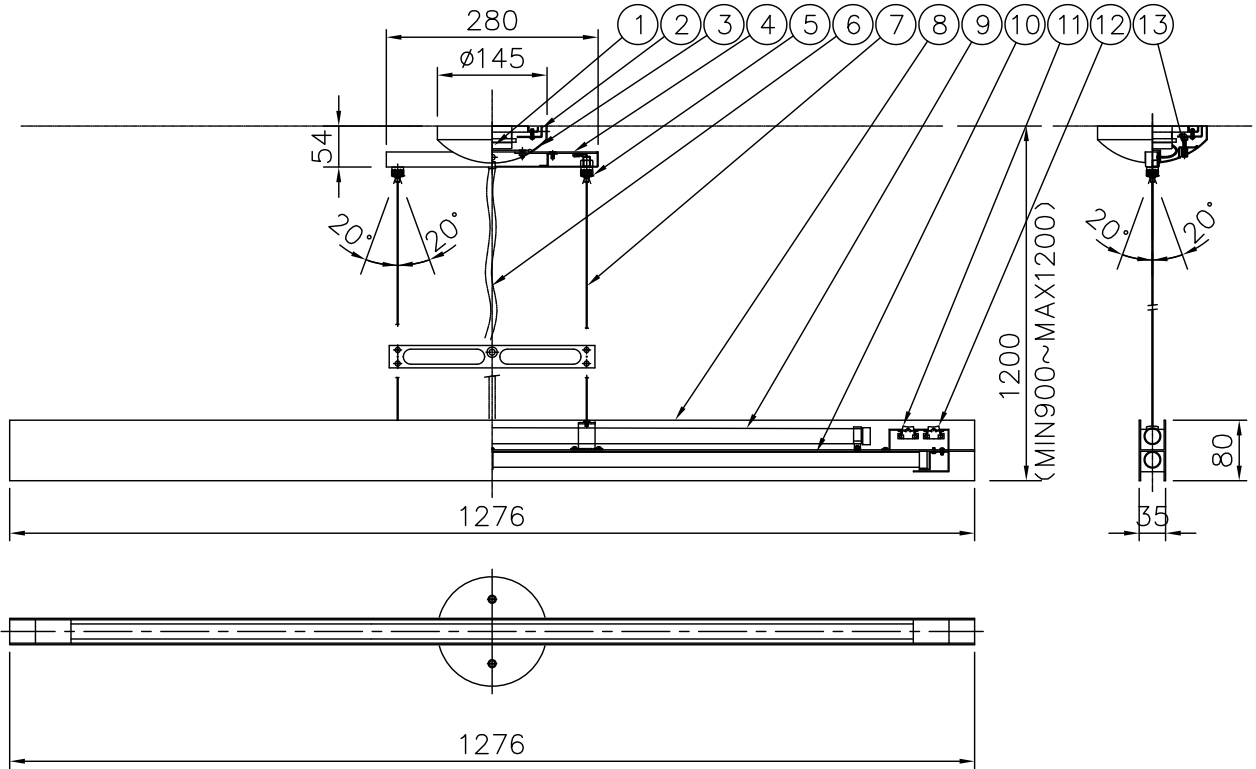

240527

LEDランプ定格	
LED発光色	L27=2700K 調光可能
入力電圧	AC100V
周波数	50/60Hz
入力電流	0.45A
消費電力	38.5W

※調光器ご使用時は適合調光器を確認の上、調光器の取扱説明書や注意に従ってください。

△ 安全上のご注意

- 一般屋内用器具です。屋外や、水気、湿気のある所には取付け出来ません。絶縁不良による感電・火災の原因となることがあります。
- 天井面取付専用器具です。傾斜した天井への取付けは、20度以下の傾斜天井に取付けが可能です。指定外取付けは落下のおそれがあります。

15	取付ネジB	SWRH	4	クロメート処理	7	ワイヤー	SUS	2	φ1.2	器具 タイプ	取付簡易型
14	取付ネジA	SWRH	2	クロメート処理	6	電源ケーブル	B5BM	1	クリア		
13	ローレットナット	B5BM	2	白色塗装	5	ワイヤー調節具	ZDC	2	クロムメッキ	適合 ランプ	アップ用LED 18Wx1 ダウン用LED 20.5Wx1
12	ダウン用スイッチ	PC	1	黒色	4	アーム	SPC	1	白色塗装		
11	アップ用スイッチ	PC	1	黒色	3	フランジ	SPC	1	白色塗装	色種	320 F-402K
10	LED		1	20.5w	2	取付板	SPC	1	クロメート処理		
9	LED		1	18w	1	引掛ソケット	コリヤ	1	250V 6A	型番	04FB-56B9-BK
8	本体	AS	1	真鍮色 アルマイト処理	品番	品名	材質	数量	摘要		
第三角法		作図	開発部	単位	mm	尺度	質量	2.9 kg		カタログ 番号	