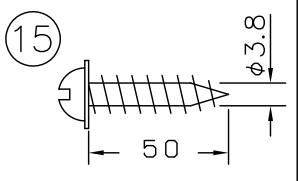

240527

LEDランプ定格	
LED発光色	L27=2700K 調光可能
入力電圧	AC100V
周波数	50/60Hz
入力電流	0.45A
消費電力	38.5W

※調光器ご使用時は適合調光器を確認の上、調光器の取扱説明書や注意に従ってください。

△ 安全上のご注意

- 一般屋内用器具です。屋外や、水気、湿気のある所には取付け出来ません。絶縁不良による感電・火災の原因となることがあります。
- 天井面取付専用器具です。傾斜した天井への取付けは、20度以下の傾斜天井に取付けが可能です。指定外取付けは落下のおそれがあります。

15	取付ネジB	SWRH	4	クロメート処理	7	ワイヤー	SUS	2	φ1.2	器具 タイプ	取付簡易型
14	取付ネジA	SWRH	2	クロメート処理	6	電源ケーブル	B5BM	1	クリア		
13	ローレットナット	B5BM	2	白色塗装	5	ワイヤー調節具	ZDC	2	クロムメッキ	適合 ランプ	アップ用LED 18Wx1 ダウン用LED 20.5Wx1
12	ダウン用スイッチ	PC	1	黒色	4	アーム	SPC	1	白色塗装		
11	アップ用スイッチ	PC	1	黒色	3	フランジ	SPC	1	白色塗装	色種	320 F-402K
10	LED		1	20.5w	2	取付板	SPC	1	クロメート処理		
9	LED		1	18w	1	引掛ソケット	コリヤ	1	250V 6A	型番	04FB-56B9-BK
8	本体	AS	1	真鍮色 アルマイト処理	品番	品名	材質	数量	摘要		
第三角法		作図	開発部	単位	mm	尺度	質量	2.9 kg		カタログ 番号	