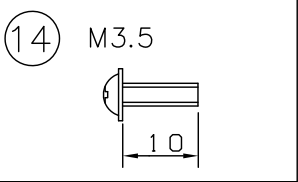

240527

LEDランプ定格	
LED発光色	L27=2700K 調光可能
入力電圧	AC100V
周波数	50/60Hz
入力電流	0.45A
消費電力	38.5W

※調光器ご使用時は適合調光器を確認の上、調光器の取扱説明書や注意に従ってください。

△ 安全上のご注意

- ○一般屋内用器具です。屋外や、水気、湿気のある所には取付け出来ません。絶縁不良による感電・火災の原因となることがあります。
- ○天井面取付専用器具です。傾斜した天井への取付けは、20度以下の傾斜天井に取付けが可能です。指定外取付けは落下のおそれがあります。

15	取付ネジB	SWRH	4	クロメート処理	7	ワイヤー	SUS	2	φ1.2	器具 タイプ	取付簡易型
14	取付ネジA	SWRH	2	クロメート処理	6	電源ケーブル	B5BM	1	クリア		
13	ローレットナット	B5BM	2	白色塗装	5	ワイヤー調節具	ZDC	2	クロムメッキ	適合 ランプ	アップ用LED 18Wx1 ダウン用LED 20.5Wx1
12	ダウン用スイッチ	PC	1	黒色	4	アーム	SPC	1	白色塗装		
11	アップ用スイッチ	PC	1	黒色	3	フランジ	SPC	1	白色塗装	色種	320 F-402K
10	LED		1	20.5w	2	取付板	SPC	1	クロメート処理		
9	LED		1	18w	1	引掛ソケット	コリヤ	1	250V 6A	型番	04FB-56B9-BK
8	本体	AS	1	真鍮色 アルマイト処理	品番	品名	材質	数量	摘要		
第三角法		作図	開発部	単位	mm	尺度	質量	2.9 kg		カタログ 番号	

※本品の規格および外観は改良のため予告なしに変更する事がありますので、あらかじめご了承ください。