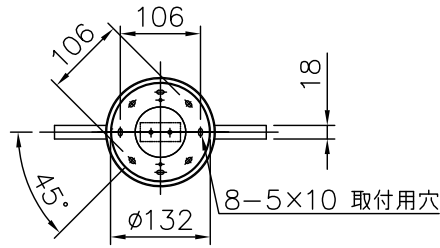

240527

LEDランプ定格	
LED発光色	L27=2700K 調光可能
入力電圧	AC100V
周波数	50/60Hz
入力電流	0.45A
消費電力	38.5W

※調光器ご使用時は適合調光器を確認の上、調光器の取扱説明書や注意に従ってください。

△ 安全上のご注意

- ○一般屋内用器具です。屋外や、水気、湿気のある所には取付け出来ません。絶縁不良による感電・火災の原因となることがあります。
- ○天井面取付専用器具です。傾斜した天井への取付けは、20度以下の傾斜天井に取付けが可能です。指定外取付けは落下のおそれがあります。

15	取付ネジB	SWRH	4	クロメート処理	7	ワイヤー	SUS	2	φ1.2	器具 タイプ	取付簡易型
14	取付ネジA	SWRH	2	クロメート処理	6	電源ケーブル	B5BM	1	クリア		
13	ローレットナット	B5BM	2	白色塗装	5	ワイヤー調節具	ZDC	2	クロムメッキ	適合 ランプ	アップ用LED 18Wx1 ダウン用LED 20.5Wx1
12	ダウン用スイッチ	PC	1	黒色	4	アーム	SPC	1	白色塗装		
11	アップ用スイッチ	PC	1	黒色	3	フランジ	SPC	1	白色塗装	色種	320 F-402K
10	LED		1	20.5w	2	取付板	SPC	1	クロメート処理		
9	LED		1	18w	1	引掛ソケット	コリヤ	1	250V 6A	型番	04FB-56B9-BK
8	本体	AS	1	真鍮色 アルマイト処理	品番	品名	材質	数量	摘要		
第三角法		作図	開発部	単位	mm	尺度	質量	2.9 kg		カタログ 番号	

※本品の規格および外観は改良のため予告なしに変更する事がありますので、あらかじめご了承ください。