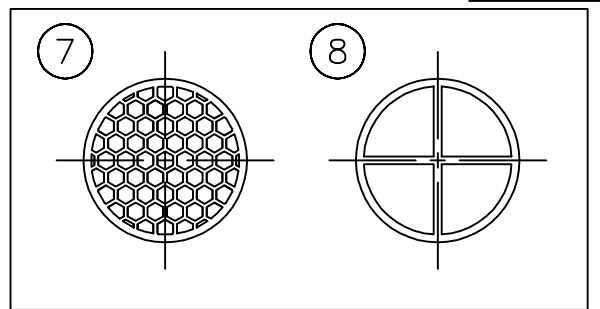

注記 1) ⑥調光器はOn Board Dimmerバージョンのみ

8	クロスルーバー	樹脂	1	黒色		
7	ハニカムルーバー	樹脂	1	黒色		
6	調光器	樹脂	1	黒色 40~100% (Dali10~100%)	器具	屋内専用
5	レンズ	アクリル	1	透明	タイプ	
4	LEDユニット		1	12.5W (Dali14W) 985/1060lm		
3	灯具	ADC	1	色種参照	光源	LED 12.5W (Dali14W) 2700K/3000K 25° 707/731lm 33° 430/444lm
2	アーム	ADC	1	黒色塗装		
1	本体	ADC	1	黒色塗装	色種	
品番	品名	材質	数量	摘要		
第三角法	作図	単位	mm	尺度	質量	0.35 kg

※本品の規格および外観は改良のため予告なしに変更する事がありますので、あらかじめご了承ください。