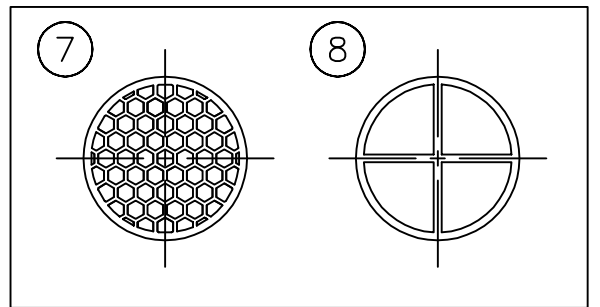

注記 1) ⑥調光器はOn Board Dimmerバージョンのみ

8	クロスルーバー	樹脂	1	黒色		
7	ハニカムルーバー	樹脂	1	黒色		
6	調光器	樹脂	1	黒色 40~100% (Dali10~100%)	器具	屋内専用
5	レンズ	アクリル	1	透明	タイプ	
4	LEDユニット		1	12.5W (Dali14W) 985/1060lm		
3	灯具	ADC	1	色種参照	光源	LED 12.5W (Dali14W) 2700K/3000K 25° 707/731lm 33° 430/444lm
2	アーム	ADC	1	黒色塗装		
1	本体	ADC	1	黒色塗装	色種	
品番	品名	材質	数量	摘要		
第三角法	作図	単位	mm	尺度	質量	0.35 kg

※本品の規格および外観は改良のため予告なしに変更する事がありますので、あらかじめご了承ください。