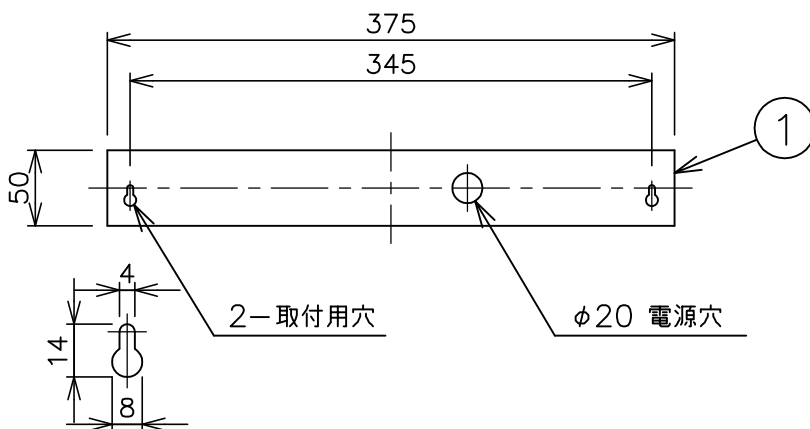

※本品の規格および外観は、改良のため予告なしに変更する事がありますので、あらかじめご了承ください。

Metropolitan Gallery.

230606

取付面図

⚠ 安全に関するご注意

◇ 一般屋内用器具です。
屋外や水気、湿気のある場所
では使用しないでください。
絶縁不良による感電の原因と
なります。

器具仕様

◇ 調光不可
◇ 色種: ブラック、ホワイト、
グレー

使用ランプ	入力電圧	周波数	消費電力	全光束	色温度	演色性	ランプ寿命
直管型LEDランプ (電源内蔵)	100V	50Hz/60Hz	4.1W	300lm	2,700K	Ra80以上	40,000h

13				6	フロントカバー	銅板	1	パンチングメタル 色種 ※器具仕様参照	品名: G3 ウォールランプ デザイン: Pierre Guariche (1951年) 器具タイプ: 屋内用 ウォールランプ ランプ: 直管型LEDランプ (電源内蔵) 4.1W×1 ※ 上記欄参照
12				5	ランプ	—	1	※上記欄参照	
11				4	角度調整ネジ	真ちゅう	2	サンドプラスト仕上	
10				3	サイドカバー	銅板	2	色種 ※器具仕様参照	
9				2	本体	銅板	1	色種 ※器具仕様参照	
8				1	取付板	銅板	1	色種 ※器具仕様参照	
7				部番	部 品 名	材質	数量	備 考	
							質量: 1.5kg	Made in France	

単位 : mm 第三角法 (JIS A-4)

株式会社メトロポリタンギャラリー