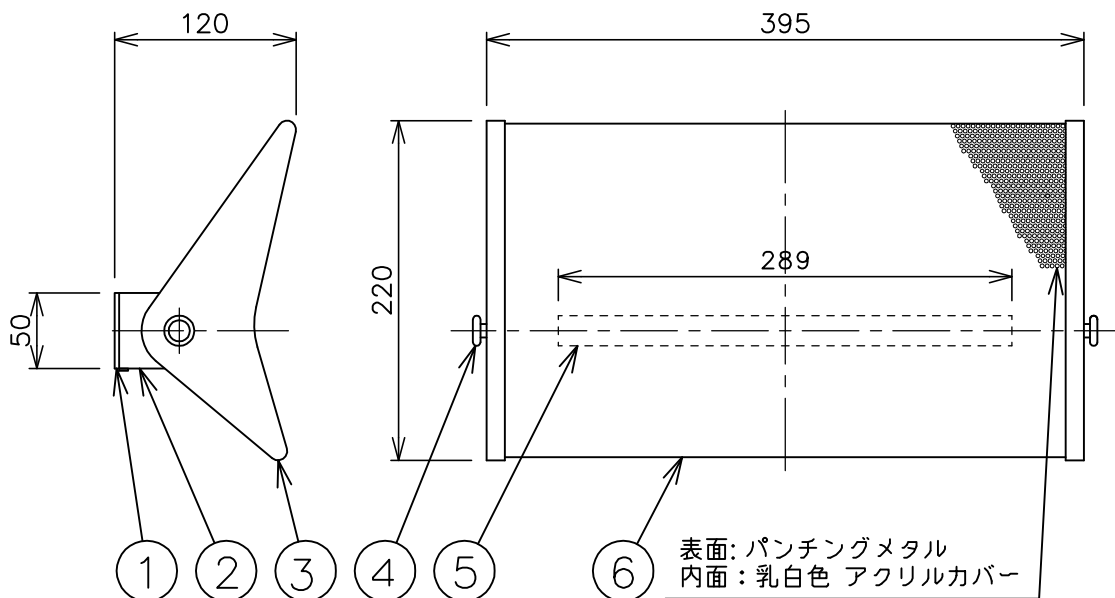

※本品の規格および外観は、改良のため予告なしに変更する事がありますので、あらかじめご了承ください。

Metropolitan Gallery.

230606

取付面図

⚠ 安全に関するご注意

◇ 一般屋内用器具です。
屋外や水気、湿気のある場所
では使用しないでください。
絶縁不良による感電の原因と
なります。

器具仕様

◇ 調光不可
◇ 色種: ブラック、ホワイト、
グレー

使用ランプ	入力電圧	周波数	消費電力	全光束	色温度	演色性	ランプ寿命
直管型LEDランプ (電源内蔵)	100V	50Hz/60Hz	4.1W	300lm	2,700K	Ra80以上	40,000h

13				6	フロントカバー	銅板	1	パンチングメタル 色種 ※器具仕様参照	品名: G3 ウォールランプ デザイン: Pierre Guariche (1951年) 器具タイプ: 屋内用 ウォールランプ ランプ: 直管型LEDランプ (電源内蔵) 4.1W×1 ※ 上記欄参照
12				5	ランプ	—	1	※上記欄参照	
11				4	角度調整ネジ	真ちゅう	2	サンドプラスト仕上	
10				3	サイドカバー	銅板	2	色種 ※器具仕様参照	
9				2	本体	銅板	1	色種 ※器具仕様参照	
8				1	取付板	銅板	1	色種 ※器具仕様参照	
7				部番	部 品 名	材質	数量	備 考	
							質量: 1.5kg	Made in France	

単位 : mm 第三角法 (JIS A-4)

株式会社メトロポリタンギャラリー