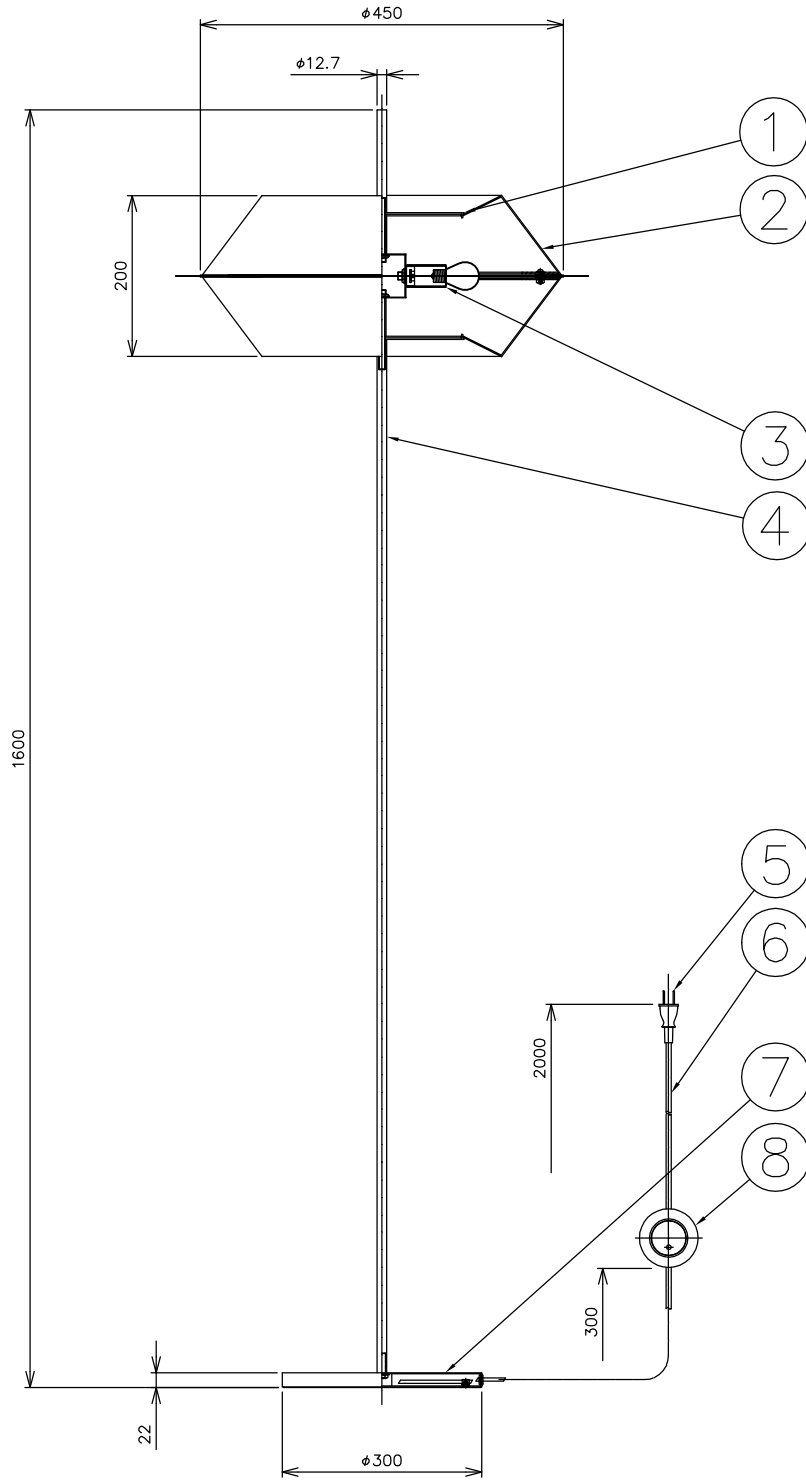

231128

■LED電球の対応

電球の種類によって、発光部の位置、光イメージは変化します。
 極端に形状の違うランプや、器具に干渉するランプは使用しないでください。
 ご使用にあたってはLED電球の取扱説明書や注意書に従ってください。
 調光対応につきましては、LED電球の取扱説明書や注意書に従ってください。

- ▲ 安全上のご注意
- 一般屋内用器具です。屋外や、水気、湿気のある所には取付け出来ません。絶縁不良による感電・火災の原因となることがあります。
 - 不安定な場所に設置しないでください。器具の転倒・火災のおそれがあります。
 - カーテン・紙等の可燃物や揮発物に近づけて設置しないでください。火災のおそれがあります。

9									
8	フットスイッチ	ABS	1	黒色 125V 3A					
7	ベース	SPC	1	真鍮色メッキ	器具				
6	コード	VCTF	1	黒色 長さ2.0m	タイプ				
5	プラグ	塩化ビニール	1	黒色 125V 7A					
4	支柱	SPC	1	真鍮色メッキ	適合	E17 LED電球クリア 35Wタイプ			
3	ソケット	磁器	3	E17	ランプ	(LDF004D) × 3			
2	セード	グラスファイバー+樹脂	1	クリア		ランプ別売			
1	ディフューザー	アクリル	1	フロスト色	色種				
品番	品名	材質	数量	摘要		カタログ	320S7544K	型番	71MK-04B1-3K
第三角法	作図	YA	単位	mm	尺度	質量	5.8 kg		