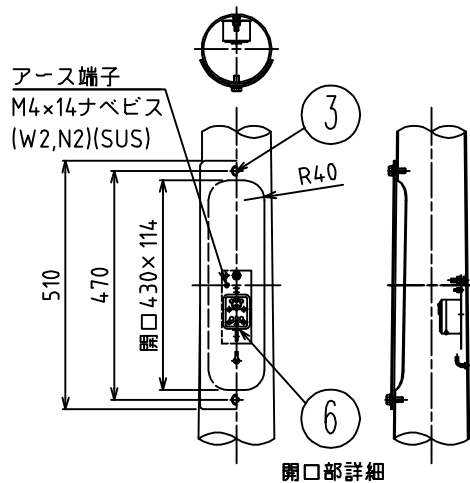

241021

ポール全体図

適合灯具
H4711B
H4712B

- △ 安全上のご注意**
- 防雨形器具ですが、風呂場等の湿気の多い場所には取付け出来ません。感電・火災の原因となることがあります。
 - 振動や衝撃のある場所、冠水のおそれのある場所には取付けないください。落下・感電・火災の原因となることがあります。
 - ポール等は器具質量や風圧力に耐える場所（基礎等）に設置してください。設置に不備があるとポール倒れ・器具落下の原因となることがあります。

7	防湿板	発砲ポリプロピレン	1										
6	カットアウトスイッチ	磁器	1	250V 15A									
5	六角ボルト	SUS	1	M8×25 (W,N)									
4	開口部フタ	鋼板	1	t3.2 SS400 黒色溶融亜鉛メッキ仕上、塗装仕上げ。									
3	六角ボルト	SUS	2	M10×25 (W) 黒色塗装仕上げ。									
2	パッキン	C4305	1										
1	ポール	STK400	1	テーパー鋼管 黒色溶融亜鉛メッキ仕上、塗装仕上げ。									
品番	品名	材質	数量	摘要				カテゴリー番号	U4883B	型番	B7UT-08B9-ZB		
第三角法	作図	yl	単位	mm	尺度	質量	kg						