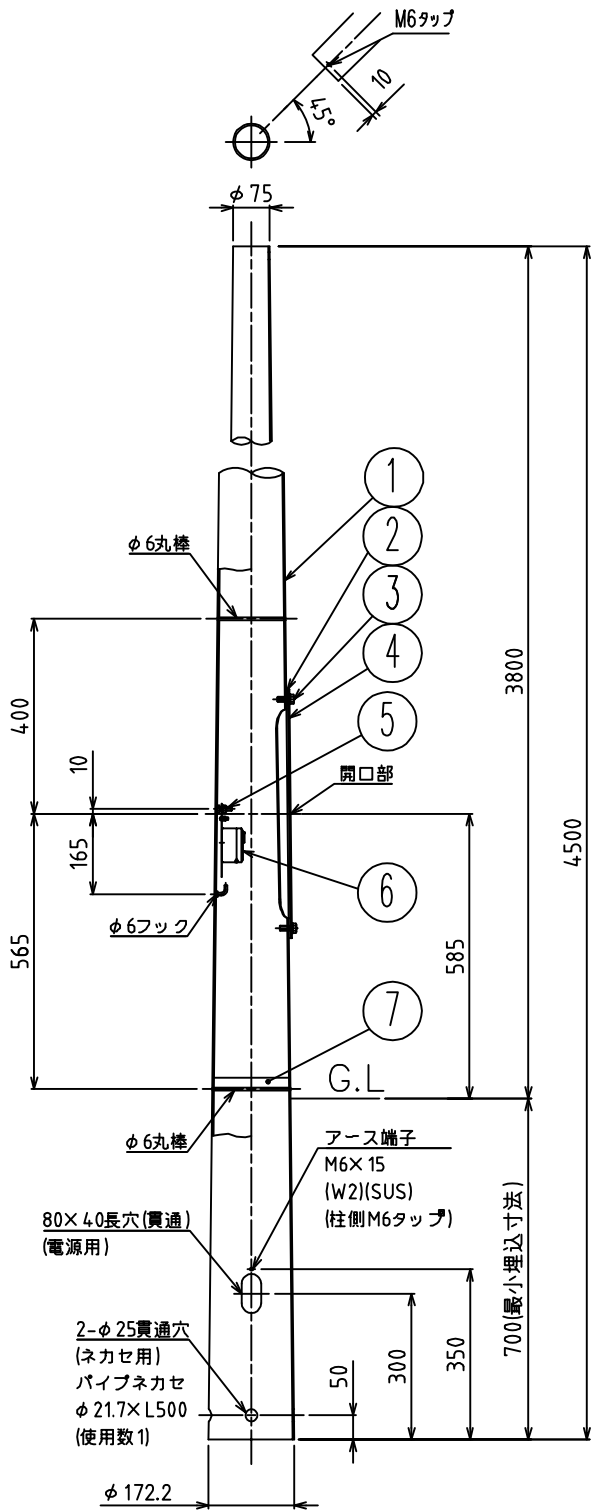

241021

ポール全体図

適合灯具
H4711B
H4712B

- △ 安全上のご注意**
- 防雨形器具ですが、風呂場等の湿気の多い場所には取付け出来ません。感電・火災の原因となることがあります。
 - 振動や衝撃のある場所、冠水のおそれのある場所には取付けないください。落下・感電・火災の原因となることがあります。
 - ポール等は器具質量や風圧力に耐える場所（基礎等）に設置してください。設置に不備があるとポール倒れ・器具落下の原因となることがあります。

7	防湿板	発砲ポリプロピレン	1										
6	カットアウトスイッチ	磁器	1	250V 15A									
5	六角ボルト	SUS	1	M8×25 (W,N)									
4	開口部フタ	鋼板	1	t3.2 SS400 黒色溶融亜鉛メッキ仕上、塗装仕上げ。									
3	六角ボルト	SUS	2	M10×25 (W) 黒色塗装仕上げ。									
2	パッキン	C4305	1										
1	ポール	STK400	1	テーパー鋼管 黒色溶融亜鉛メッキ仕上、塗装仕上げ。									
品番	品名	材質	数量	摘要				カテゴリー番号	U4883B	型番	B7UT-08B9-ZB		
第三角法	作図	yl	単位	mm	尺度	質量	kg						