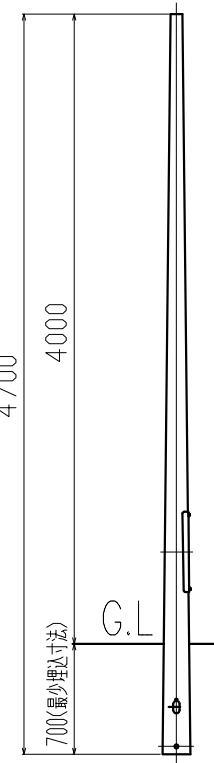

240724

ポール全体図

適合灯具

H4711B  
H4712B

△ 安全上のご注意

- 防雨形器具ですが、風呂場等の湿気の多い場所には取付け出来ません。感電・火災の原因となることがあります。
- 振動や衝撃のある場所、冠水のおそれのある場所には取付けないでください。落下・感電・火災の原因となることがあります。
- ポール等は器具質量や風圧力に耐える場所（基礎等）に設置してください。設置に不備がありますとポール倒れ・器具落下の原因となることがあります。

7	防湿板	発泡ポリプロピレン	1		器具 タイプ	
6	カットアウトスイッチ	磁器	1	250V 15A		
5	六角ボルト	SUS	1	M8×25 (W,N)	適合 ランプ	WX
4	開口部フタ	銅板	1	t3.2 SS400 黒色溶融亜鉛メッキ後、塗装仕上げ。		
3	六角ボルト	SUS	2	M10×25(W) 黒色塗装仕上げ。		
2	パッキン	C4305	1		色種	
1	ポール	STK400	1	テーパー鋼管 黒色溶融亜鉛メッキ後、塗装仕上げ。		
品番	品名	材質	数量	摘要	カタログ 番号	U4882B
第三角法	作図	単位	mm	尺度	質量	69 kg
※本品の規格および外観は改良のため予告なしに変更する事がありますので、あらかじめご了承ください。						