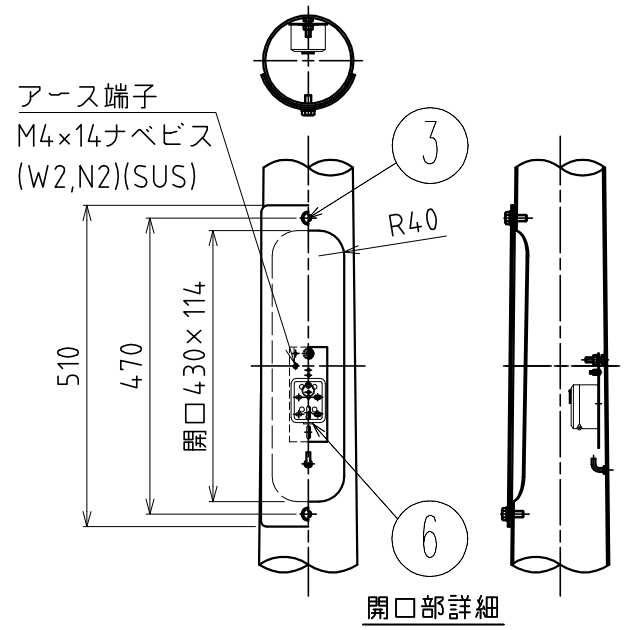

240724

ポール全体図

適合灯具

H4711B  
H4712B

△ 安全上のご注意

- 防雨形器具ですが、風呂場等の湿気の多い場所には取付け出来ません。感電・火災の原因となることがあります。
- 振動や衝撃のある場所、冠水のおそれのある場所には取付けないでください。落下・感電・火災の原因となることがあります。
- ポール等は器具質量や風圧力に耐える場所（基礎等）に設置してください。設置に不備がありますとポール倒れ・器具落下の原因となることがあります。

7	防湿板	発泡ポリプロピレン	1		器具 タイプ	
6	カットアウトスイッチ	磁器	1	250V 15A		
5	六角ボルト	SUS	1	M8×25 (W,N)	適合 ランプ	WX
4	開口部フタ	銅板	1	t3.2 SS400 黒色溶融亜鉛メッキ後、塗装仕上げ。		
3	六角ボルト	SUS	2	M10×25(W) 黒色塗装仕上げ。		
2	パッキン	C4305	1		色種	
1	ポール	STK400	1	テーパー鋼管 黒色溶融亜鉛メッキ後、塗装仕上げ。		
品番	品名	材質	数量	摘要	カタログ 番号	U4882B
第三角法	作図	単位	mm	尺度	質量	69 kg
※本品の規格および外観は改良のため予告なしに変更する事がありますので、あらかじめご了承ください。						