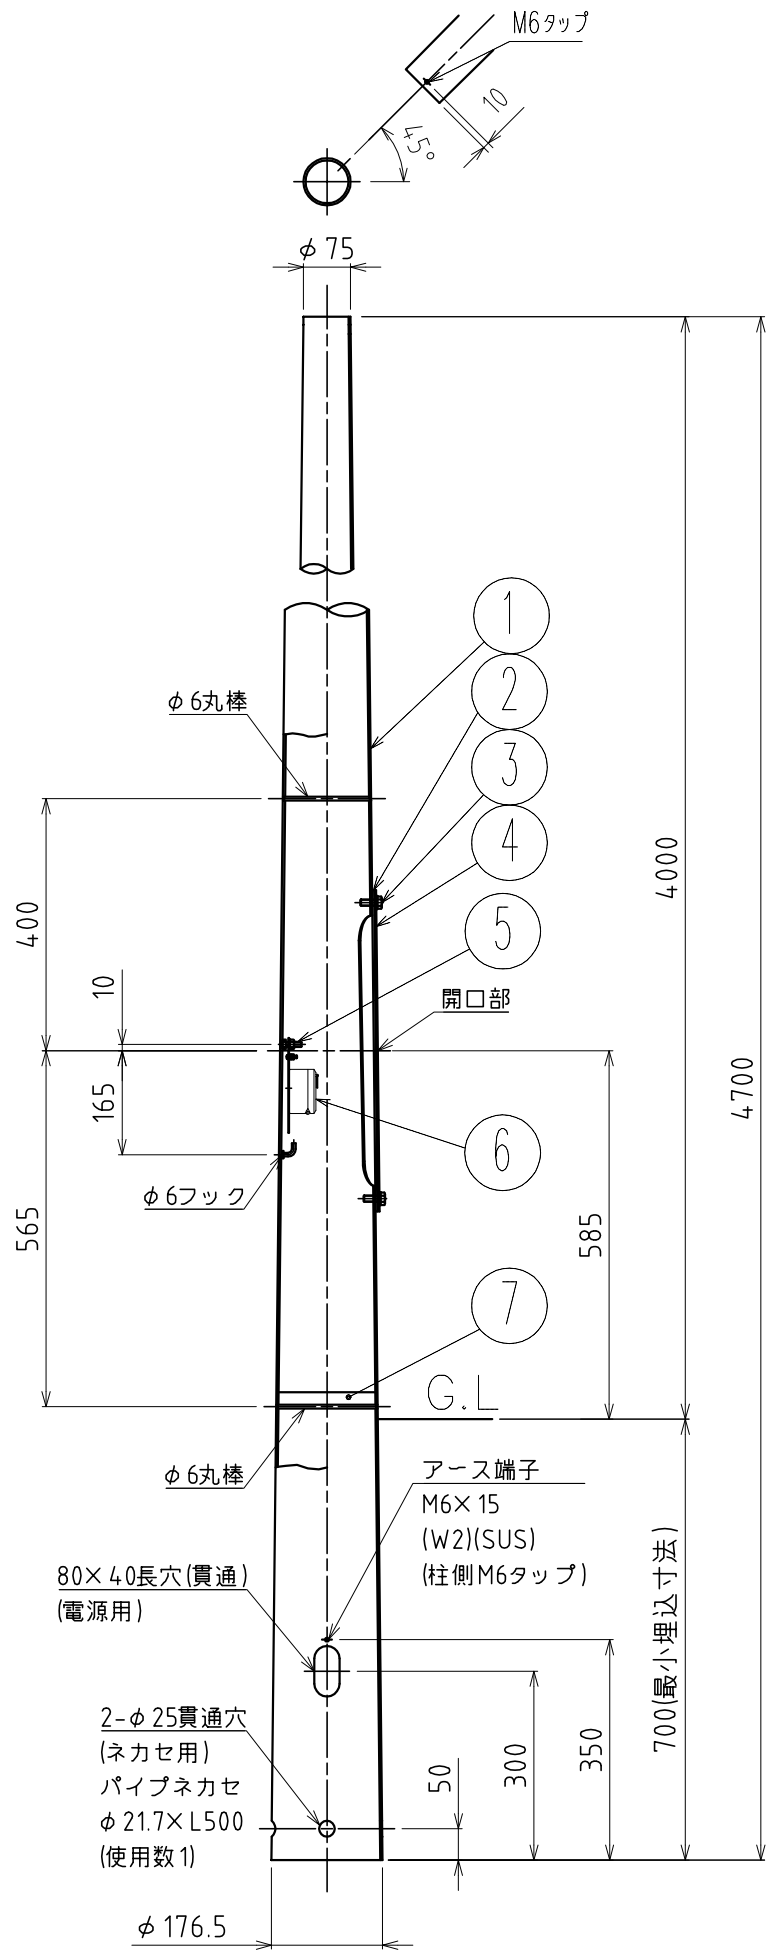

240724

ポール全体図

適合灯具

H4711B  
H4712B

△ 安全上のご注意

- 防雨形器具ですが、風呂場等の湿気の多い場所には取付け出来ません。感電・火災の原因となることがあります。
- 振動や衝撃のある場所、冠水のおそれのある場所には取付けないでください。落下・感電・火災の原因となることがあります。
- ポール等は器具質量や風圧力に耐える場所（基礎等）に設置してください。設置に不備がありますとポール倒れ・器具落下の原因となることがあります。

7	防湿板	発泡ポリプロピレン	1		器具 タイプ	
6	カットアウトスイッチ	磁器	1	250V 15A		
5	六角ボルト	SUS	1	M8×25 (W,N)	適合 ランプ	WX
4	開口部フタ	銅板	1	t3.2 SS400 黒色溶融亜鉛メッキ後、塗装仕上げ。		
3	六角ボルト	SUS	2	M10×25(W) 黒色塗装仕上げ。		
2	パッキン	C4305	1		色種	
1	ポール	STK400	1	テーパー鋼管 黒色溶融亜鉛メッキ後、塗装仕上げ。		
品番	品名	材質	数量	摘要	カタログ 番号	U4882B
第三角法	作図	単位	mm	尺度	質量	69 kg
※本品の規格および外観は改良のため予告なしに変更する事がありますので、あらかじめご了承ください。						