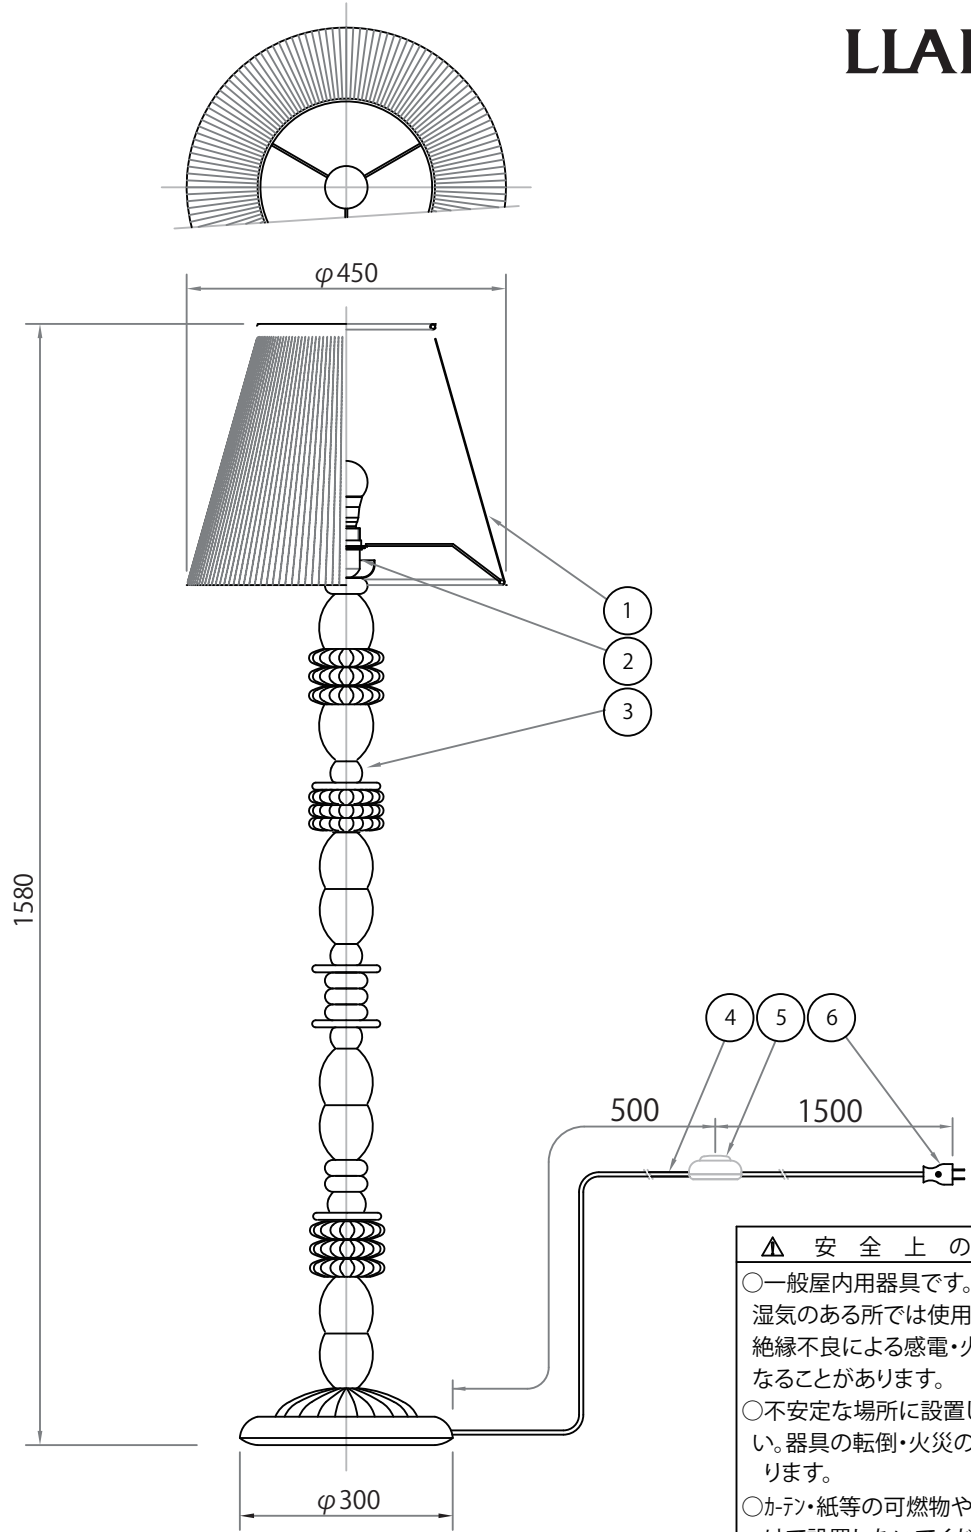

# LLADRÓ

191010

**▲ 安全上のご注意**

- 一般屋内用器具です。屋外や、水気、湿気のある所では使用出来ません。絶縁不良による感電・火災の原因となることがあります。
- 不安定な場所に設置しないでください。器具の転倒・火災のおそれがあります。
- カーテン・紙等の可燃物や揮発物に近づけて設置しないでください。火災のおそれがあります。

7					器具	FIREFLY FLOOR LAMP
6	プラグ	樹脂	1	黒色	タイプ	Olga Hanono
5	フットスイッチ	樹脂	1	黒色		
4	コード	-	1	黒色		
3	本体	磁器	1組	mix color	適合	
2	ソケット	樹脂	1	E26 ネジリング付き	ランプ	E26 LEDランプ 7.8 WX1
1	セード	セルロース	1	黒色		
品番		品名	材質	数量	摘要	
第三角法	作図	LD	単位	mm	尺度	質量 9.0 kg
						型番
						A24145