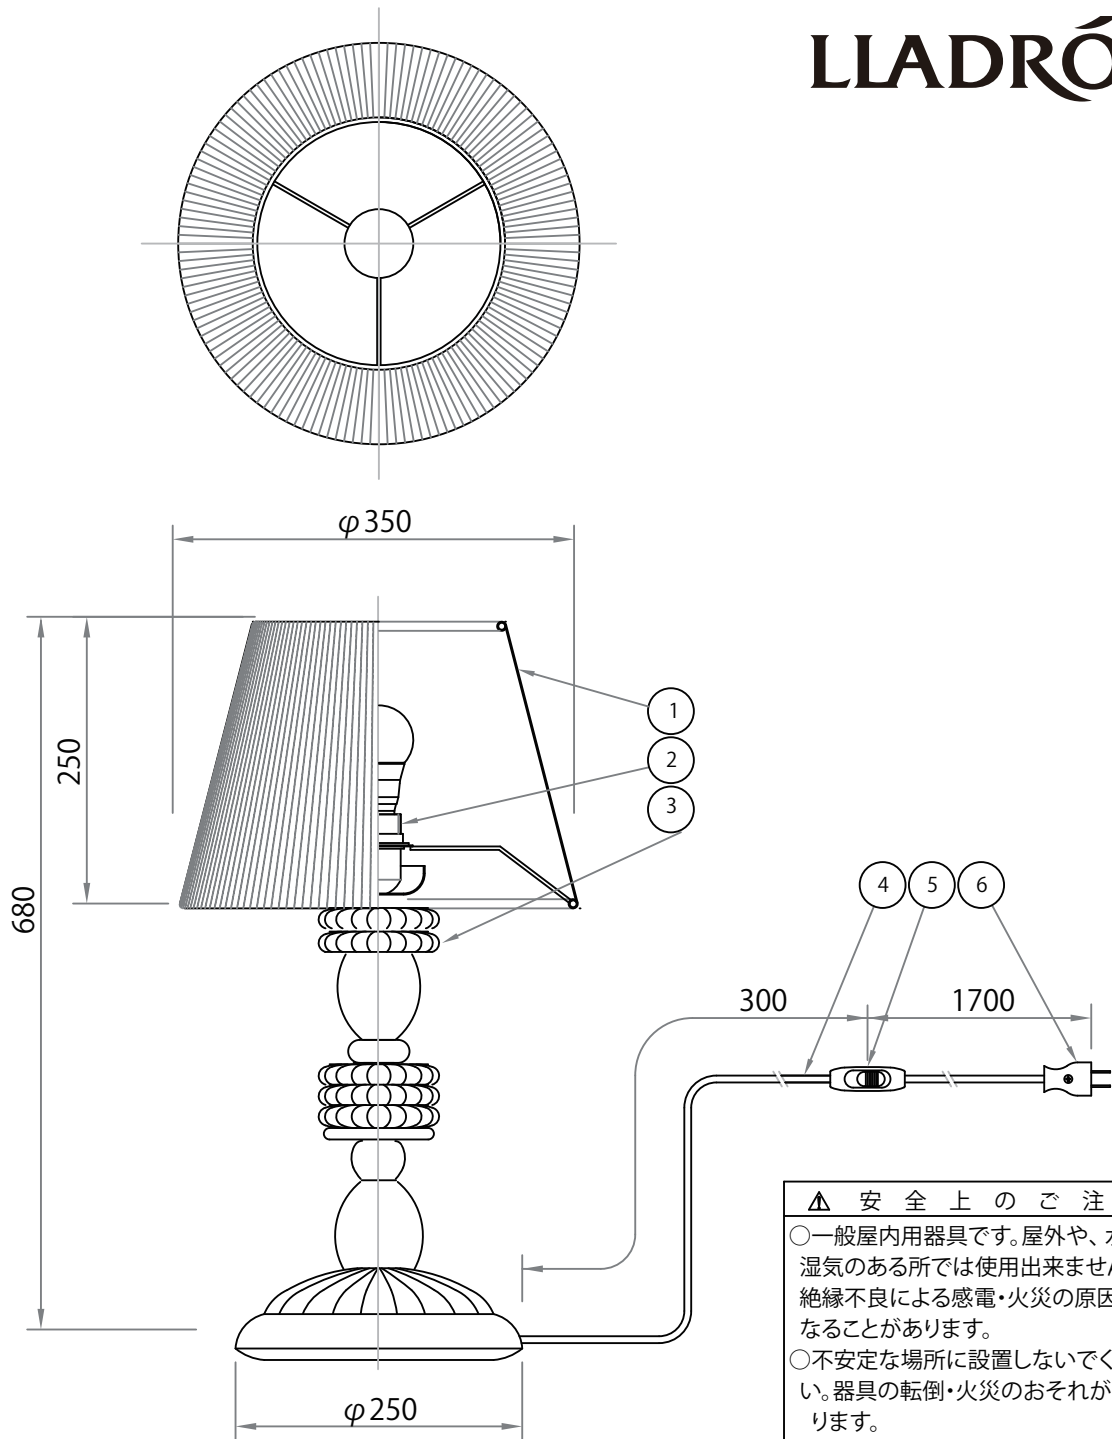

191010

LLADRÓ

▲ 安全上のご注意

- 一般屋内用器具です。屋外や、水気、湿気のある所では使用出来ません。絶縁不良による感電・火災の原因となることがあります。
- 不安定な場所に設置しないでください。器具の転倒・火災のおそれがあります。
- カーテン・紙等の可燃物や揮発物に近づけて設置しないでください。火災のおそれがあります。

7						器具	FIREFLY TABLE LAMP
6	プラグ	樹脂	1	黒色		タイプ	Olga Hanono
5	中間スイッチ	樹脂	1	黒色			
4	コード	-	1	黒色			
3	本体	磁器	1組	mix color		適合	
2	ソケット	樹脂	1	E26 ネジリング付き		ランプ	E26 LEDランプ 7.8 WX1
1	セード	セルローブ	1	黒色			
品番 品名		材質	数量	摘要		型番	A24287
第三角法	作図	LD	単位	mm	尺度	質量	3.4 kg