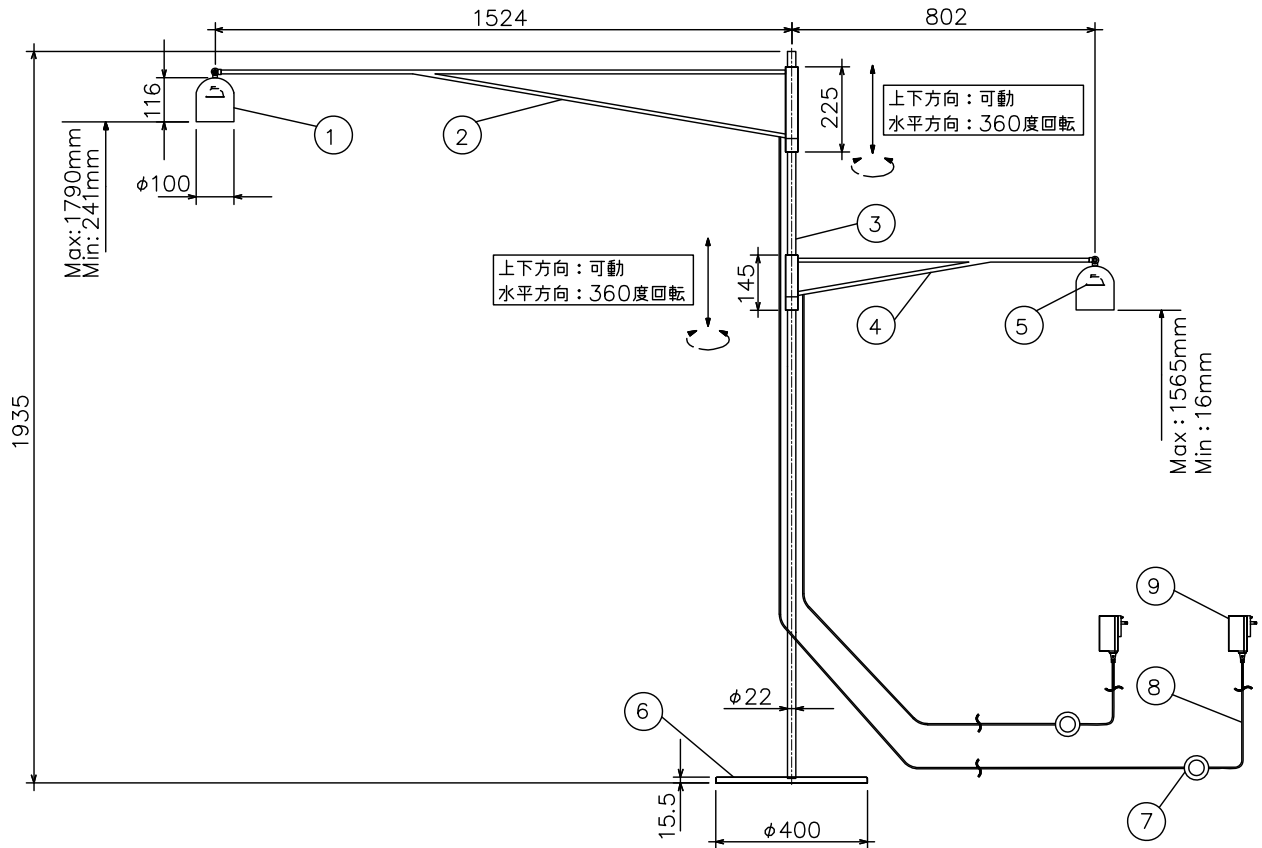

230524

△ 安全上のご注意

- 一般屋内用器具です。屋外や、水気、湿気のある所には取付け出来ません。絶縁不良による感電・火災の原因となることがあります。
- 不安定な場所に設置しないでください。器具の転倒・火災のおそれがあります。
- カーテン・紙等の可燃物や揮発物に近づけて設置しないでください。火災のおそれがあります。

15					7	調光スイッチ	樹脂	2	黒色		屋内専用
14					6	ベース	鉄	1	黒塗装	器具タイプ	
13					5	LEDユニット		2	6.1W		
12					4	アーム(短)	鉄	1	黒塗装	適合ランプ	LED 6.1W × 2 757lm (3000K)
11				3	支柱	鉄	1	黒塗装			
10				2	アーム(長)	鉄	1	黒塗装			
9	ACアダプター	樹脂	2	黒色 24V 0.63A	1	セード	鉄	2	黒塗装	色種	
8	コード	ビニール	2	黒色	品番	品名	材質	数量	摘要	カタログ番号	132S7539B
	第三角法	作図	開発部	単位	mm	尺度	—	質量	26.2 kg	型番	K9MK-20Z6-2B