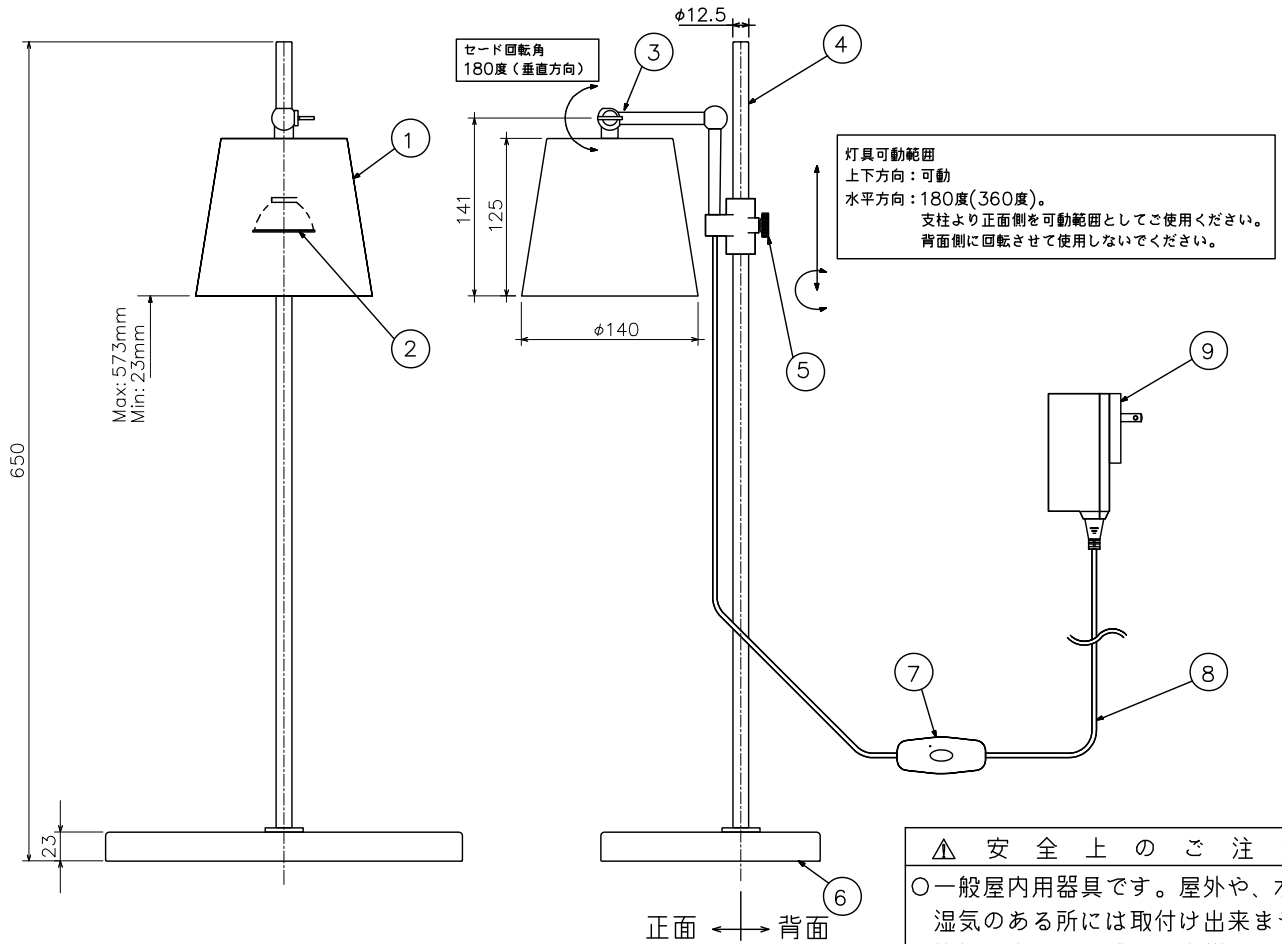

230524

△ 安全上のご注意

- 一般屋内用器具です。屋外や、水気、湿気のある所には取付け出来ません。絶縁不良による感電・火災の原因となることがあります。
- 不安定な場所に設置しないでください。器具の転倒・火災のおそれがあります。
- カーテン・紙等の可燃物や揮発物に近づけて設置しないでください。火災のおそれがあります。

15				7	スイッチ	樹脂	1	黒色 調光可		屋内専用		
14				6	ベース	陶器	1	白色	器具タイプ			
13				5	ツマミ	真ちゅう	1	クリア塗装				
12				4	支柱	鉄	1	黒塗装	適合ランプ	LED 6.1W 757lm (3000K)		
11				3	可動パーツ	真ちゅう	1	クリア塗装				
10				2	LEDユニット		1	6.1W				
9	ACアダプター	樹脂	1	黒色 24V 0.63A	1	セード	真ちゅう	1	クリア塗装	色種		
8	コード	ビニール	1	黒色	品番	品名	材質	数量	摘要	カタログ番号		
第三角法		作図	開発部	単位	mm	尺度	—	質量	3.6 kg	132S7538K	型番	K9MK-19Z5-1K