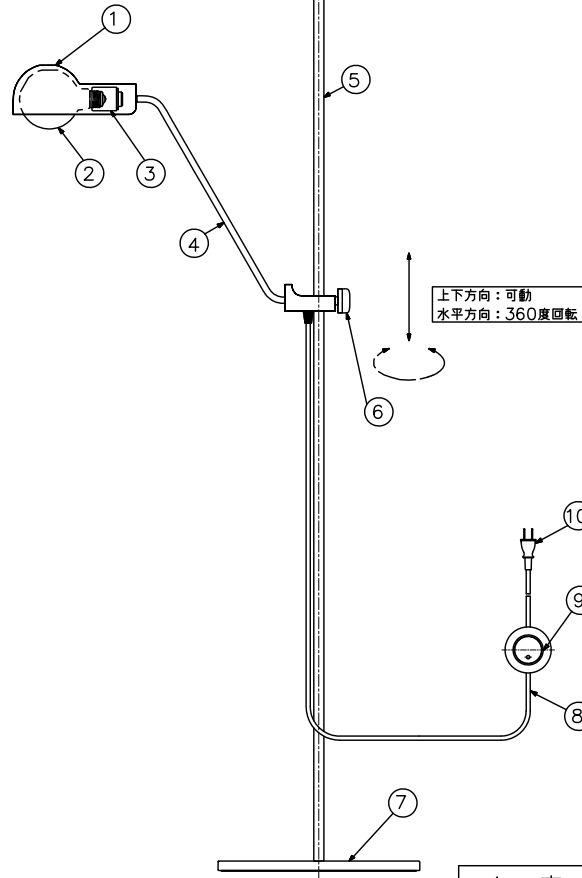

240601

230524

△ 安全上のご注意

- 一般屋内用器具です。屋外や、水気、湿気のある所には取付け出来ません。絶縁不良による感電・火災の原因となることがあります。
- 不安定な場所に設置しないでください。器具の転倒・火災のおそれがあります。
- カーテン・紙等の可燃物や揮発物に近づけて設置しないでください。火災のおそれがあります。

15					7	ベース	鉄	1	黒塗装	器具 タイプ	屋内専用		
14					6	ツマミ	真ちゅう	1	黒塗装				
13					5	支柱	鉄	1	黒塗装				
12					4	アーム	真ちゅう	1	黒塗装	適合 ランプ	LED電球 LDF72D 6W 600lm (2700K)		
11					3	ソケット	陶器	1	黒色				
10	プラグ	強化ビニール	1	125V 7A	2	電球		1		色種			
9	フットスイッチ	ABS	1	125V 3A	1	セード	鉄	1	黒塗装 (内:白)				
8	コード	強化ビニール	1	黒色 長さ3.6m	品番	品名	材質	数量	摘要	カタログ 番号	132S7536B	型番	K9MK-17Z0-1B
第三角法		作図	開発部	単位	mm	尺度	—	質量	15 kg				