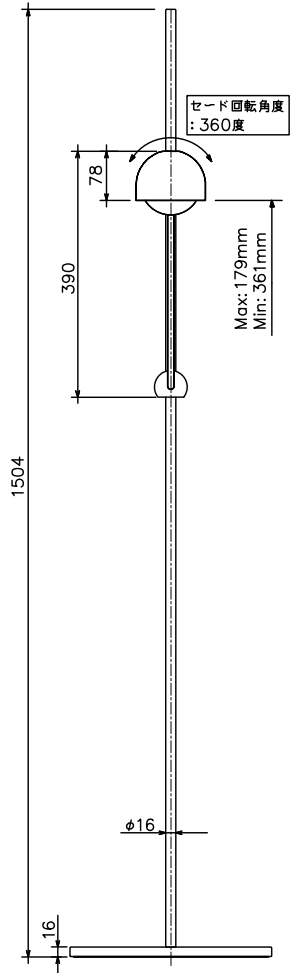

240601

230524

△ 安全上のご注意

- 一般屋内用器具です。屋外や、水気、湿気のある所には取付け出来ません。絶縁不良による感電・火災の原因となることがあります。
- 不安定な場所に設置しないでください。器具の転倒・火災のおそれがあります。
- カーテン・紙等の可燃物や揮発物に近づけて設置しないでください。火災のおそれがあります。

15					7	ベース	鉄	1	黒塗装	器具 タイプ	屋内専用		
14					6	ツマミ	真ちゅう	1	黒塗装				
13					5	支柱	鉄	1	黒塗装				
12					4	アーム	真ちゅう	1	黒塗装	適合 ランプ	LED電球 LDF72D 6W 600lm (2700K)		
11					3	ソケット	陶器	1	黒色				
10	プラグ	強化ビニール	1	125V 7A	2	電球		1		色種			
9	フットスイッチ	ABS	1	125V 3A	1	セード	鉄	1	黒塗装 (内:白)				
8	コード	強化ビニール	1	黒色 長さ3.6m	品番	品名	材質	数量	摘要	カタログ 番号	132S7536B	型番	K9MK-17Z0-1B
第三角法		作図	開発部	単位	mm	尺度	—	質量	15 kg				