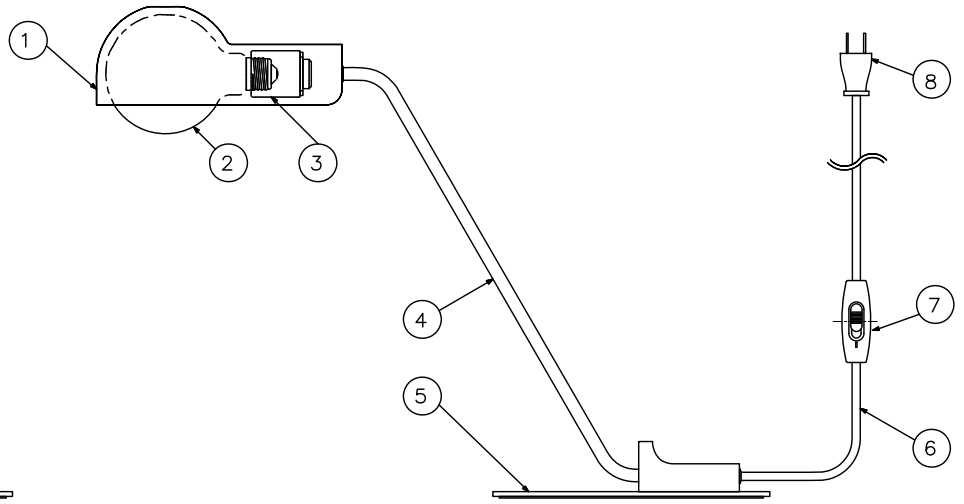

240601

230524

セード回転角度：360度

△ 安全上のご注意

- 一般屋内用器具です。屋外や、水気、湿気のある所には取付け出来ません。絶縁不良による感電・火災の原因となることがあります。
- 不安定な場所に設置しないでください。器具の転倒・火災のおそれがあります。
- カーテン・紙等の可燃物や揮発物に近づけて設置しないでください。火災のおそれがあります。

15					7	スイッチ	樹脂	1	黒色 ON/OFF	器具 タイプ	屋内専用		
14					6	コード	VCTF	1	黒色 長さ2.2m				
13					5	ベース	真ちゅう	1	クリア塗装	適合 ランプ	LED電球 LDF72D 6W 600lm (2700K)		
12					4	アーム	真ちゅう	1	クリア塗装				
11					3	ソケット	陶器	1	黒色	色種			
10					2	電球		1	7W				
9					1	セード	真ちゅう	1	クリア塗装				
8	コンセント	コア樹脂	1	黒色	品番	品名	材質	数量	摘要	カタログ 番号	132S7537K	型番	K9MK-18Z8-1K
第三角法		作図	開発部	単位	mm	尺度	—	質量	3.3 kg				