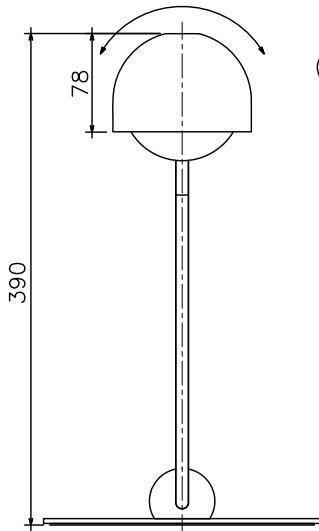

240601

230524

セード回転角度：360度

△ 安全上のご注意

- 一般屋内用器具です。屋外や、水気、湿気のある所には取付け出来ません。絶縁不良による感電・火災の原因となることがあります。
- 不安定な場所に設置しないでください。器具の転倒・火災のおそれがあります。
- カーテン・紙等の可燃物や揮発物に近づけて設置しないでください。火災のおそれがあります。

15					7	スイッチ	樹脂	1	黒色 ON/OFF	器具 タイプ	屋内専用		
14					6	コード	VCTF	1	黒色 長さ2.2m				
13					5	ベース	真ちゅう	1	クリア塗装	適合 ランプ	LED電球 LDF72D 6W 600lm (2700K)		
12					4	アーム	真ちゅう	1	クリア塗装				
11					3	ソケット	陶器	1	黒色	色種			
10					2	電球		1	7W				
9					1	セード	真ちゅう	1	クリア塗装				
8	コンセント	コア樹脂	1	黒色	品番	品名	材質	数量	摘要	カタログ 番号	132S7537K	型番	K9MK-18Z8-1K
第三角法		作図	開発部	単位	mm	尺度	—	質量	3.3 kg				