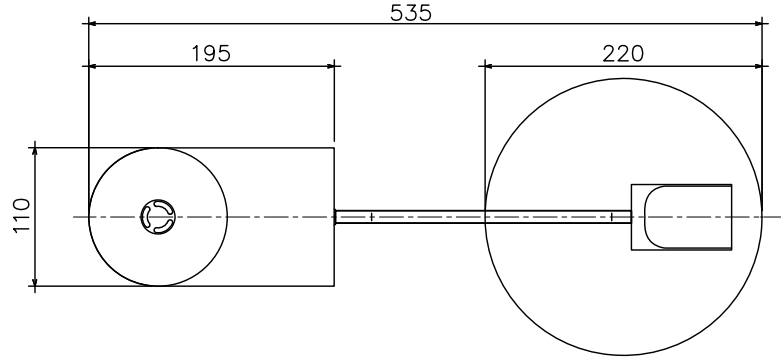

240601

230524

セード回転角度：360度

△ 安全上のご注意

- 一般屋内用器具です。屋外や、水気、湿気のある所には取付け出来ません。絶縁不良による感電・火災の原因となることがあります。
- 不安定な場所に設置しないでください。器具の転倒・火災のおそれがあります。
- カーテン・紙等の可燃物や揮発物に近づけて設置しないでください。火災のおそれがあります。

15					7	スイッチ	樹脂	1	黒色 ON/OFF	器具 タイプ	屋内専用		
14					6	コード	VCTF	1	黒色 長さ2.2m				
13					5	ベース	真ちゅう	1	クリア塗装	適合 ランプ	LED電球 LDF72D 6W 600lm (2700K)		
12					4	アーム	真ちゅう	1	クリア塗装				
11					3	ソケット	陶器	1	黒色	色種			
10					2	電球		1	7W				
9					1	セード	真ちゅう	1	クリア塗装				
8	コンセント	コア樹脂	1	黒色	品番	品名	材質	数量	摘要	カタログ 番号	132S7537K	型番	K9MK-18Z8-1K
第三角法		作図	開発部	単位	mm	尺度	—	質量	3.3 kg				