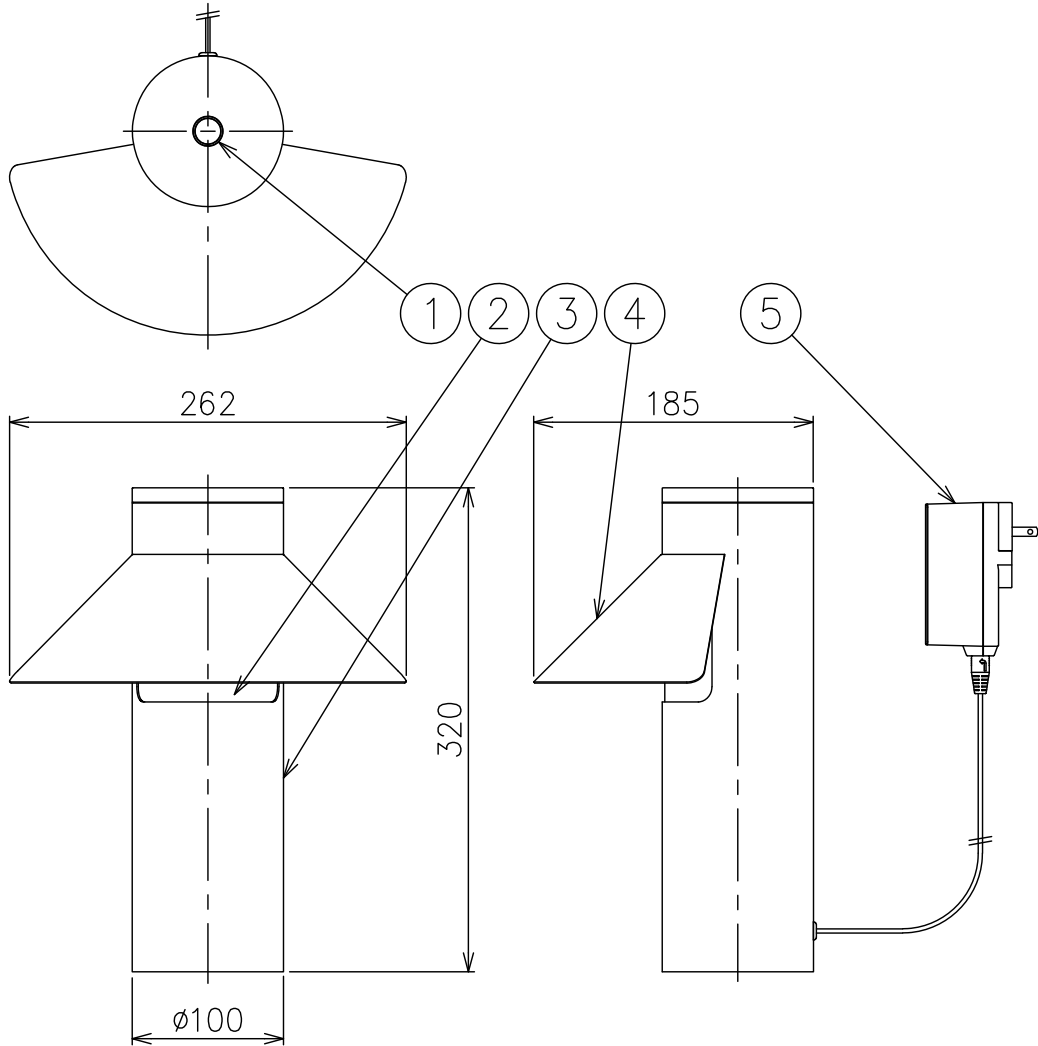

230524

△ 安全上のご注意

- この器具は非防水です。湿気の多い場所や屋外では使用しないでください。
- 転倒・落下して危険が生じるおそれのある場所には設置しないでください。
- 湿度および周囲温度の高い場所では長時間使用しないでください。

7												
6									器具タイプ	・屋内専用		
5	ACアダプタ	---	1	黒色 24V 0.5A								
4	シェード	鋼	1	色種欄参照					使用光源	高輝度LED 3000K 6W×1		
3	灯体	鋼	1	色種欄参照								
2	ディフューザ	樹脂	1	乳白色								
1	スイッチ	鋼	1	色種欄参照 調光機能付					色種	A:ブルー R:レッド W:ホワイト		
品番	品名	材質	数量	摘要				カタログ番号	132S7541A,R,W	型番	K9MK-22Z0-AA,R,W	
第三角法	作図	開発部	単位	mm	尺度	—	質量	2.3 kg				