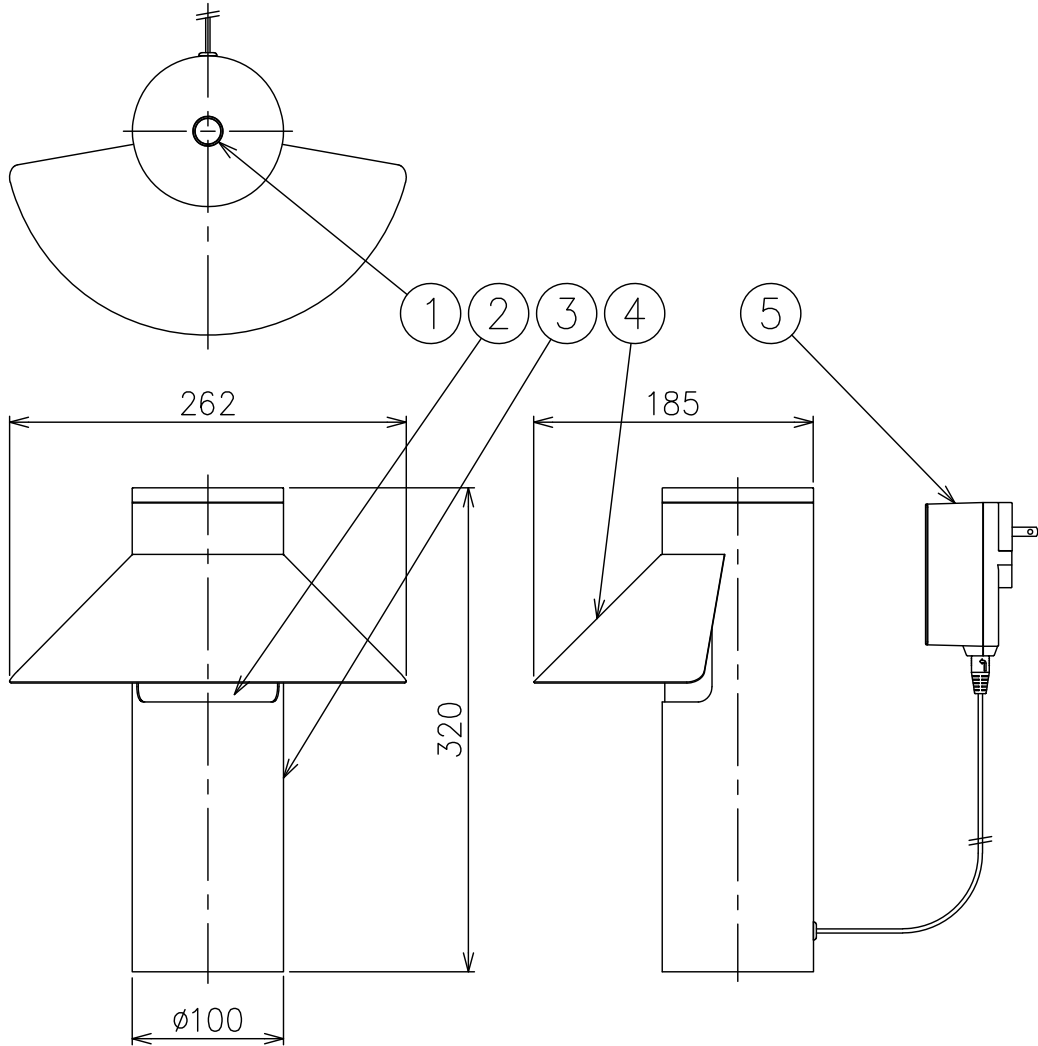

230524

△ 安全上のご注意

- この器具は非防水です。湿気の多い場所や屋外では使用しないでください。
- 転倒・落下して危険が生じるおそれのある場所には設置しないでください。
- 湿度および周囲温度の高い場所では長時間使用しないでください。

7											
6										器具タイプ	・屋内専用
5	ACアダプタ	---	1	黒色 24V 0.5A							
4	シェード	鋼	1	色種欄参照						使用光源	高輝度LED 3000K 6W×1
3	灯体	鋼	1	色種欄参照							
2	ディフューザ	樹脂	1	乳白色							
1	スイッチ	鋼	1	色種欄参照 調光機能付						色種	A:ブルー R:レッド W:ホワイト
品番	品名	材質	数量	摘要				カタログ番号	132S7541A,R,W	型番	K9MK-22Z0-AA,R,W
第三角法	作図	開発部	単位	mm	尺度	—	質量	2.3 kg			