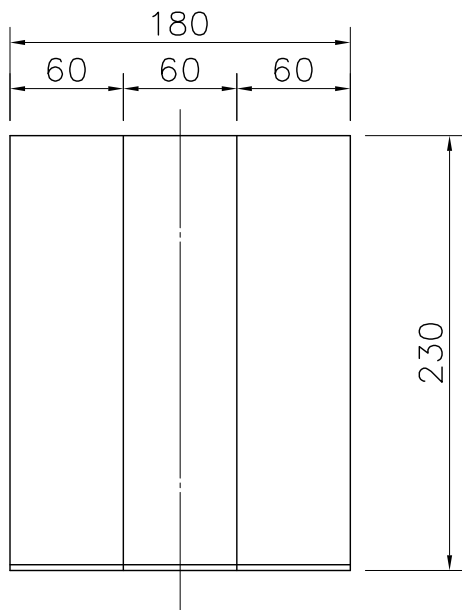

yamagiwa

230601

入力電圧	AC100V
周波数	50/60Hz
入力電流	0.5A
消費電力	12W

△ 安全上のご注意

- 一般屋内用器具です。屋外や、水気、湿気のある所には取付け出来ません。絶縁不良による感電・火災の原因となることがあります。
- 不安定な場所に設置しないでください。器具の転倒・火災のおそれがあります。
- カーテン・紙等の可燃物や挿発物に近づけて設置しないでください。火災のおそれがあります。

6					
5	ベース	樹脂	1	黒色	
4	本体	樹脂/木	1	乳白/化粧板：ナチュラルチェリー	
3	中間スイッチ	樹脂	1	黒色 調光付き	
2	コード	ビニル	1	黒	
1	電源装置	—	1	AC100V 50/60Hz 0.5A DC24V 0.75A	
品番	品名	材質	数量	摘要	
第三角法	作図	開発部	単位	mm	尺度
					質量
					0.9 kg

器具タイプ	TOMO Large	
使用光源	LED 12W × 1	
色種	ナチュラルチェリー	
カタログ番号	127 S7525H	型番 L2MK-01Z8-1H