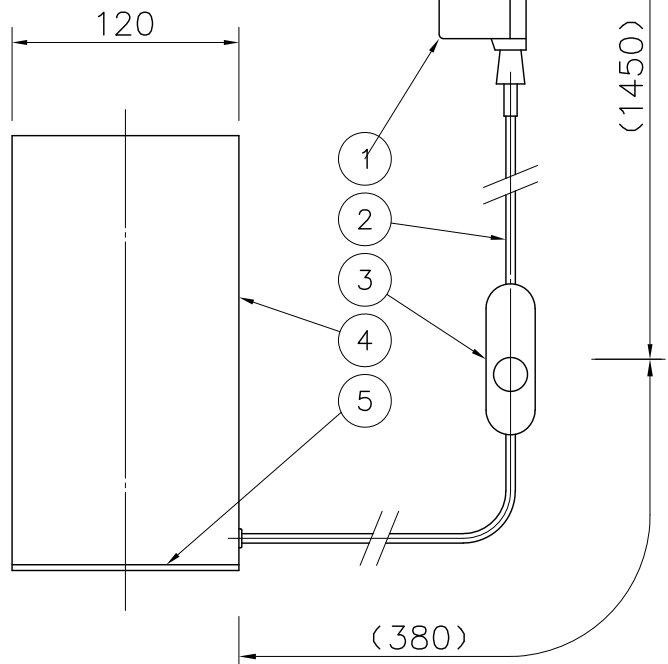

yamagiwa

230601

入力電圧	AC100V
周波数	50/60Hz
入力電流	0.5A
消費電力	12W

△ 安全上のご注意

- 一般屋内用器具です。屋外や、水気、湿気のある所には取付け出来ません。絶縁不良による感電・火災の原因となることがあります。
- 不安定な場所に設置しないでください。器具の転倒・火災のおそれがあります。
- カーテン・紙等の可燃物や挿発物に近づけて設置しないでください。火災のおそれがあります。

6					
5	ベース	樹脂	1	黒色	
4	本体	樹脂/木	1	乳白/化粧板：ナチュラルチェリー	
3	中間スイッチ	樹脂	1	黒色 調光付き	
2	コード	ビニル	1	黒	
1	電源装置	—	1	AC100V 50/60Hz 0.5A DC24V 0.75A	
品番	品名	材質	数量	摘要	
第三角法	作図	開発部	単位	mm	尺度
					質量
					0.9 kg

器具タイプ	TOMO Large	
使用光源	LED 12W × 1	
色種	ナチュラルチェリー	
カタログ番号	127 S7525H	型番 L2MK-01Z8-1H