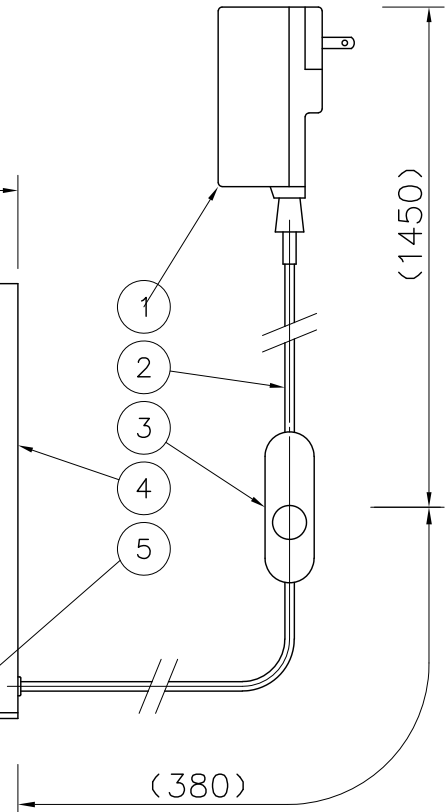

yamagiwa

230601

入力電圧	AC100V
周波数	50/60Hz
入力電流	0.5A
消費電力	12W

△ 安全上のご注意

- 一般屋内用器具です。屋外や、水気、湿気のある所には取付け出来ません。絶縁不良による感電・火災の原因となることがあります。
- 不安定な場所に設置しないでください。器具の転倒・火災のおそれがあります。
- カーテン・紙等の可燃物や挿発物に近づけて設置しないでください。火災のおそれがあります。

6					
5	ベース	樹脂	1	黒色	
4	本体	樹脂/木	1	乳白/化粧板：ナチュラルビーチ	
3	中間スイッチ	樹脂	1	黒色 調光付き	
2	コード	ビニル	1	黒	
1	電源装置	—	1	AC100V 50/60Hz 0.5A DC24V 0.75A	
品番	品名	材質	数量	摘要	
第三角法	作図	開発部	単位	mm	尺度
					質量
					0.9 kg

器具タイプ	TOMO Large	
使用光源	LED 12W × 1	
色種	ナチュラルビーチ	
カタログ番号	127 S7525L	型番 L2MK-01Z8-1L