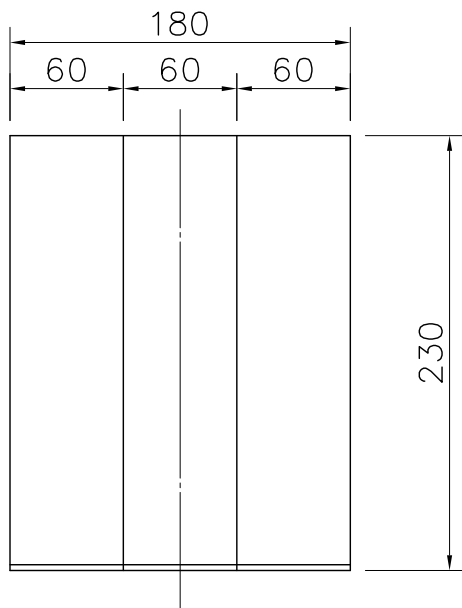

yamagiwa

230601

入力電圧	AC100V
周波数	50/60Hz
入力電流	0.5A
消費電力	12W

△ 安全上のご注意

- 一般屋内用器具です。屋外や、水気、湿気のある所には取付け出来ません。絶縁不良による感電・火災の原因となることがあります。
- 不安定な場所に設置しないでください。器具の転倒・火災のおそれがあります。
- カーテン・紙等の可燃物や挿発物に近づけて設置しないでください。火災のおそれがあります。

6					
5	ベース	樹脂	1	黒色	
4	本体	樹脂/木	1	乳白/化粧板：ナチュラルビーチ	
3	中間スイッチ	樹脂	1	黒色 調光付き	
2	コード	ビニル	1	黒	
1	電源装置	—	1	AC100V 50/60Hz 0.5A DC24V 0.75A	
品番	品名	材質	数量	摘要	
第三角法	作図	開発部	単位	mm	尺度
					質量
					0.9 kg

器具タイプ	TOMO Large	
使用光源	LED 12W × 1	
色種	ナチュラルビーチ	
カタログ番号	127 S7525L	型番 L2MK-01Z8-1L