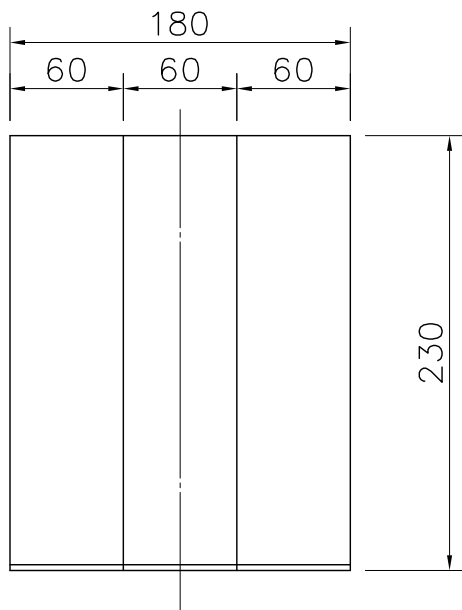

yamagiwa

230601

入力電圧	AC100V
周波数	50/60Hz
入力電流	0.5A
消費電力	12W

△ 安全上のご注意

- 一般屋内用器具です。屋外や、水気、湿気のある所には取付け出来ません。絶縁不良による感電・火災の原因となることがあります。
- 不安定な場所に設置しないでください。器具の転倒・火災のおそれがあります。
- カーテン・紙等の可燃物や挿発物に近づけて設置しないでください。火災のおそれがあります。

6									
5	ベース	樹脂	1	黒色					
4	本体	樹脂/木	1	乳白/化粧板：アイボリーホワイト					
3	中間スイッチ	樹脂	1	黒色 調光付き					
2	コード	ビニル	1	黒					
1	電源装置	—	1	AC100V 50/60Hz 0.5A DC24V 0.75A					
品番	品名	材質	数量	摘要					
第三角法	作図	開発部	単位	mm	尺度	—	質量	0.9 kg	

器具タイプ	TOMO Large		
使用光源	LED 12W × 1		
色種	アイボリーホワイト		
カタログ番号	127 S7525W	型番	L2MK-01Z8-1W

※本品の規格および外観は改良のため予告なしに変更する事がありますので、あらかじめご了承ください。