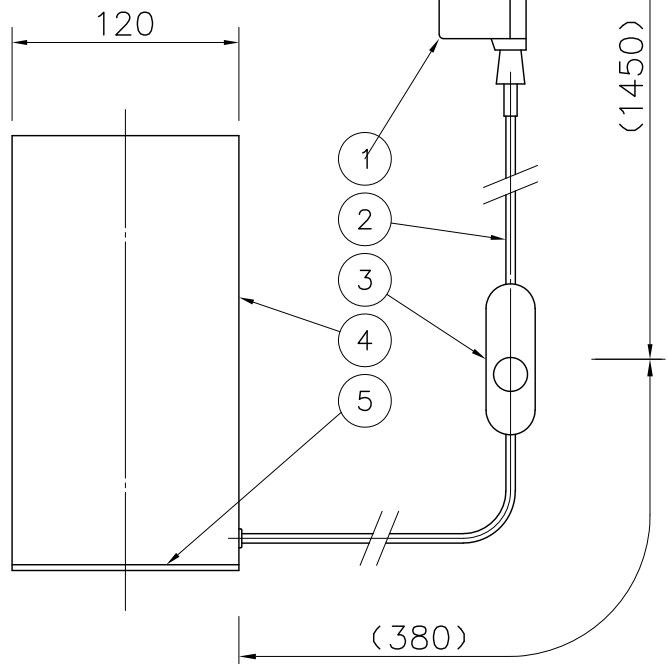

yamagiwa

230601

入力電圧	AC100V
周波数	50/60Hz
入力電流	0.5A
消費電力	12W

△ 安全上のご注意

- 一般屋内用器具です。屋外や、水気、湿気のある所には取付け出来ません。絶縁不良による感電・火災の原因となることがあります。
- 不安定な場所に設置しないでください。器具の転倒・火災のおそれがあります。
- カーテン・紙等の可燃物や挿発物に近づけて設置しないでください。火災のおそれがあります。

6									
5	ベース	樹脂	1	黒色					
4	本体	樹脂/木	1	乳白/化粧板：アイボリーホワイト					
3	中間スイッチ	樹脂	1	黒色 調光付き					
2	コード	ビニル	1	黒					
1	電源装置	—	1	AC100V 50/60Hz 0.5A DC24V 0.75A					
品番	品名	材質	数量	摘要					
第三角法	作図	開発部	単位	mm	尺度	—	質量	0.9 kg	

器具タイプ	TOMO Large		
使用光源	LED 12W × 1		
色種	アイボリーホワイト		
カタログ番号	127 S7525W	型番	L2MK-01Z8-1W

※本品の規格および外観は改良のため予告なしに変更する事がありますので、あらかじめご了承ください。