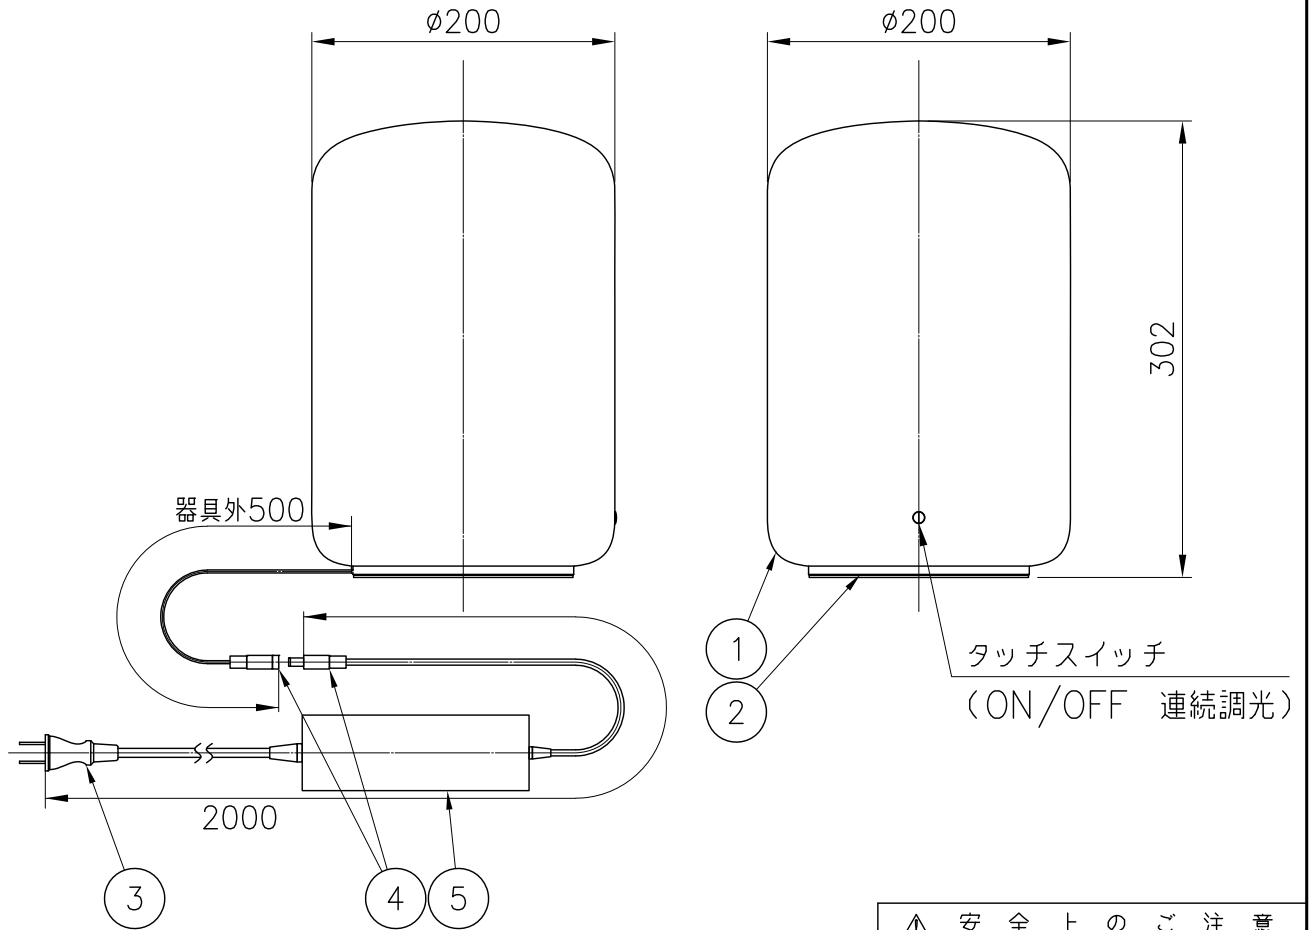

230620

※注意

スイッチの操作は、プラグをコンセントに接続してから約30秒後に行なってください。
約30秒間は動作準備のためタッチスイッチは反応しません。

| |
|--------|
| 定格消費電力 |
| AC100 |
| 13.8W |

| | |
|------|-------|
| 器具光束 | 980lm |
|------|-------|

△ 安全上のご注意

- 一般屋内用器具です。屋外や、水気、湿気のある所には取付け出来ません。絶縁不良による感電・火災の原因となることがあります。
- 不安定な場所に設置しないでください。器具の転倒・火災のおそれがあります。
- カーテン・紙等の可燃物や揮発物に近づけて設置しないでください。火災のおそれがあります。

| | | | | | | | | | | | |
|----|------|----|-----|----|----|----------|--------|----|---------------|------|-----------------------|
| 13 | | | | | 6 | | | | | 器具 | CAPSULE φ200 |
| 12 | | | | | 5 | ACアダプター | — | 1 | AC100~240V60W | タイプ | |
| 11 | | | | | 4 | ジャック+プラグ | — | 1 | 黒色 | | |
| 10 | | | | | 3 | プラグ付きコー | ゼニル | 1 | 黒色 | 適合 | LED (1800~2700K) Ra95 |
| 9 | | | | | 2 | 架台 | BS | 1 | 真鍮ヘアライン | ランプ | 12 WX 1 |
| 8 | | | | | 1 | 本体 | アラバスター | 1 | 乳白色 | 色種 | |
| 7 | | | | | 品番 | 品名 | 材質 | 数量 | 摘要 | カタログ | |
| | 第三角法 | 作図 | 開発部 | 単位 | mm | 尺度 | — | 質量 | 6.0 kg | 番号 | 139S7521W |
| | | | | | | | | | | 型番 | T3MK-01Z3-1W |