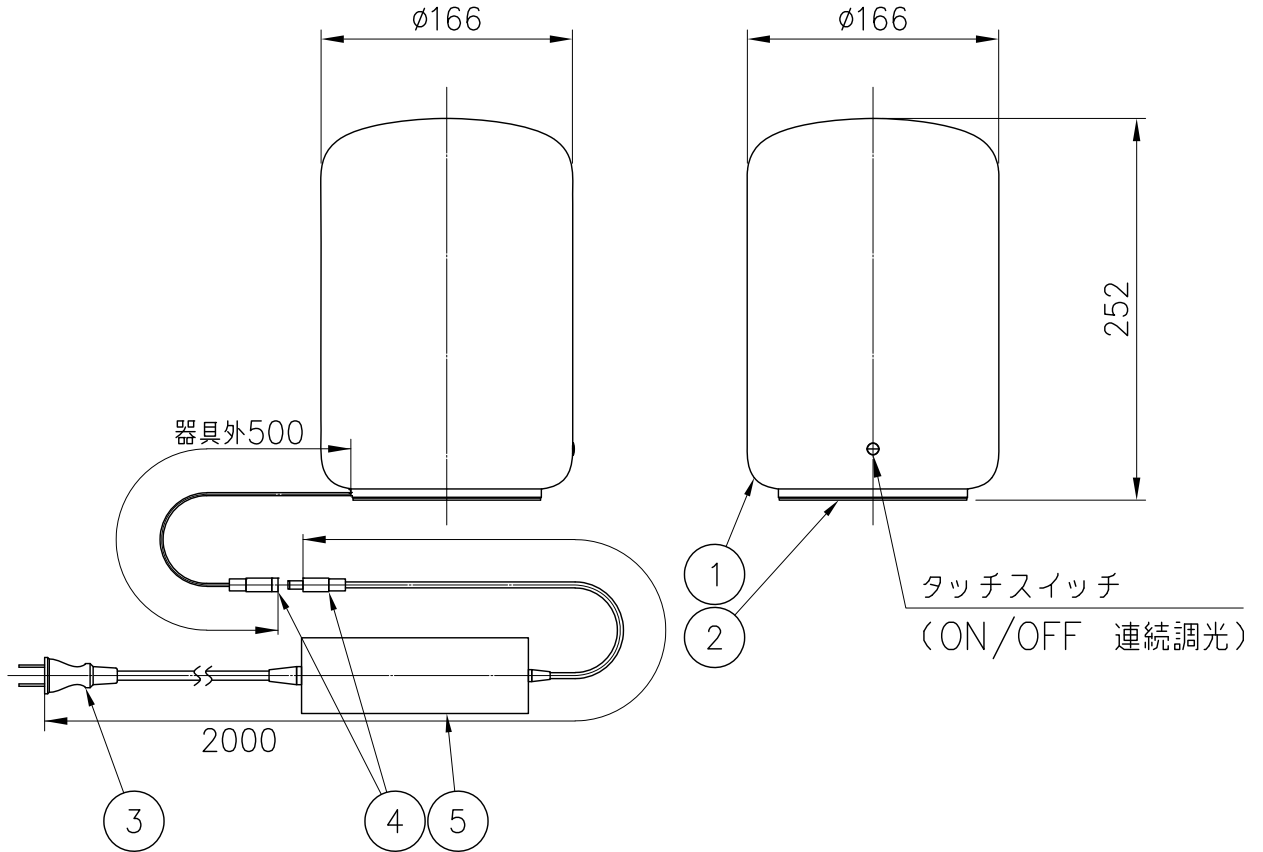

230620

※注意

スイッチの操作は、プラグをコンセントに接続してから約30秒後に行なってください。
約30秒間は動作準備のためタッチスイッチは反応しません。

定格消費電力
AC100
13.8W

器具光束	980lm
------	-------

△ 安全上のご注意

- 一般屋内用器具です。屋外や、水気、湿気のある所には取付け出来ません。絶縁不良による感電・火災の原因となることがあります。
- 不安定な場所に設置しないでください。器具の転倒・火災のおそれがあります。
- カーテン・紙等の可燃物や揮発物に近づけて設置しないでください。火災のおそれがあります。

13					6					器具	CAPSULE φ166
12					5	ACアダプター	—	1	AC100~240V60W	タイプ	
11					4	ジャック+プラグ	—	1	黒色		
10					3	プラグ付きケーブル	ゼニル	1	黒色	適合	LED (1800~2700K) Ra95
9					2	架台	BS	1	真鍮ヘアライン	ランプ	12 WX 1
8					1	本体	アラバスター	1	乳白色	色種	
7					品番	品名	材質	数量	摘要	カタログ	
	第三角法	作図	開発部	単位	mm	尺度	—	質量	3.2 kg	番号	139S7522W
										型番	T3MK-02Z0-1W