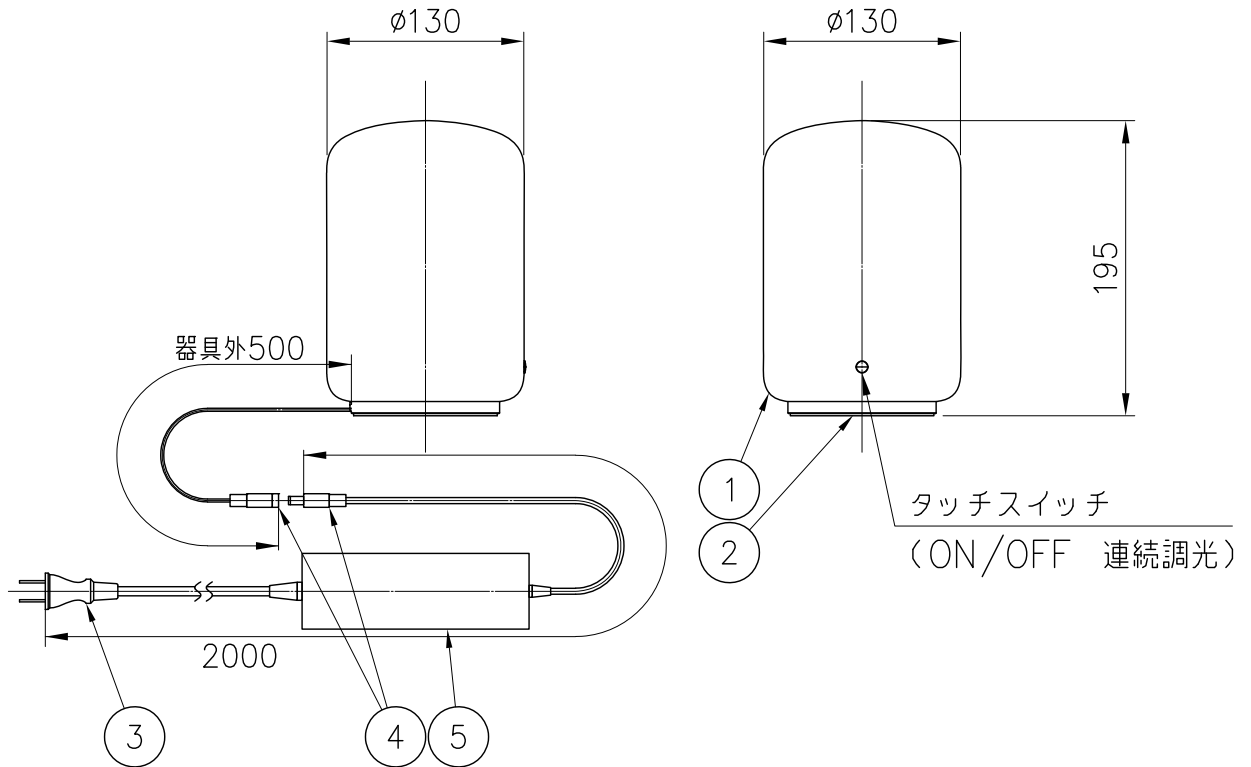

230620

※注意

スイッチの操作は、プラグをコンセントに接続してから約30秒後に行なってください。  
約30秒間は動作準備のためタッチスイッチは反応しません。

定格消費電力
AC100
8.1W

器具光束	500lm
------	-------

△ 安全上のご注意

- 一般屋内用器具です。屋外や、水気、湿気のある所には取付け出来ません。絶縁不良による感電・火災の原因となることがあります。
- 不安定な場所に設置しないでください。器具の転倒・火災のおそれがあります。
- カーテン・紙等の可燃物や揮発物に近づけて設置しないでください。火災のおそれがあります。

13					6					器具	CAPSULE φ130		
12					5	ACアダプター	—	1	AC100~240V12W	タイプ			
11					4	ジャック+プラグ	—	1	黒色				
10					3	プラグ付きコード	ゼニル	1	黒色	適合	LED (1800~2700K) Ra95		
9					2	架台	BS	1	真鍮ヘアライン	ランプ		7	WX 1
8					1	本体	アラバスター	1	乳白色	色種			
7					品番	品名	材質	数量	摘要	カタログ	139S7523W	型番	T3MK-03Z8-1W
第三角法		作図	開発部	単位	mm	尺度	—	質量	2.2 kg	番号			